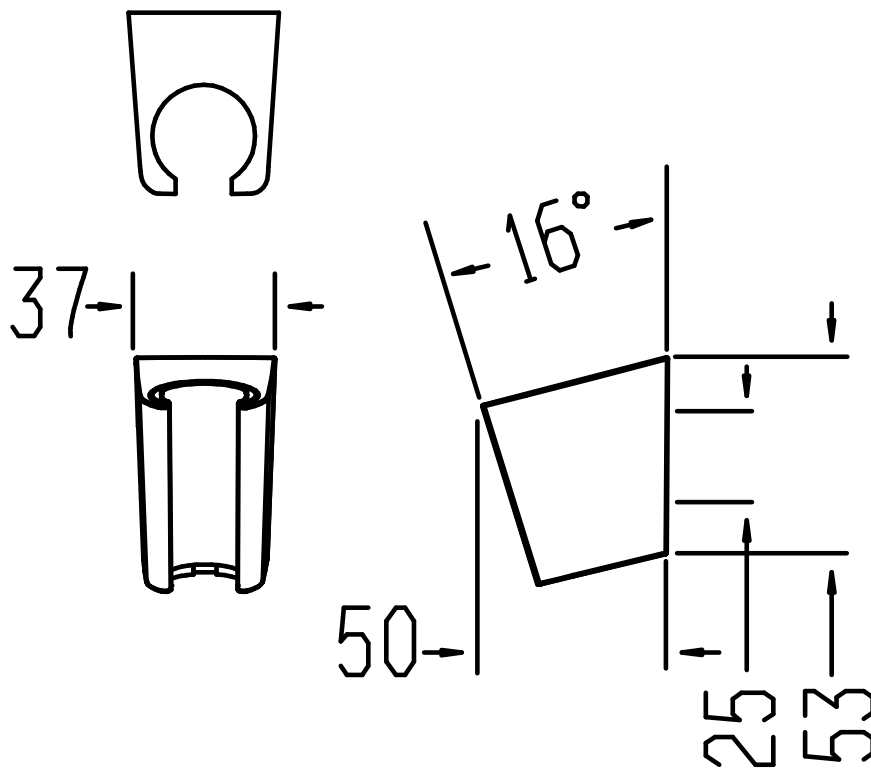

承認図

製品名称: シャワーホルダー ポルターS

製品品番: 28331000

SCALE: FREE

hansgrohe

特記事項

- 表面仕上げ: クロム
- 適合するシャワーホースをご確認ください (AXOR (スタルク) シャワーホースはご使用いただけません)

技術仕様

給水・給湯圧力	最低必要水圧	-
	最高水圧	-
使用最高温度		-
使用可能水質		上水道
使用環境温度	一般地用	1~40°C
用途		一般住宅用(屋内)