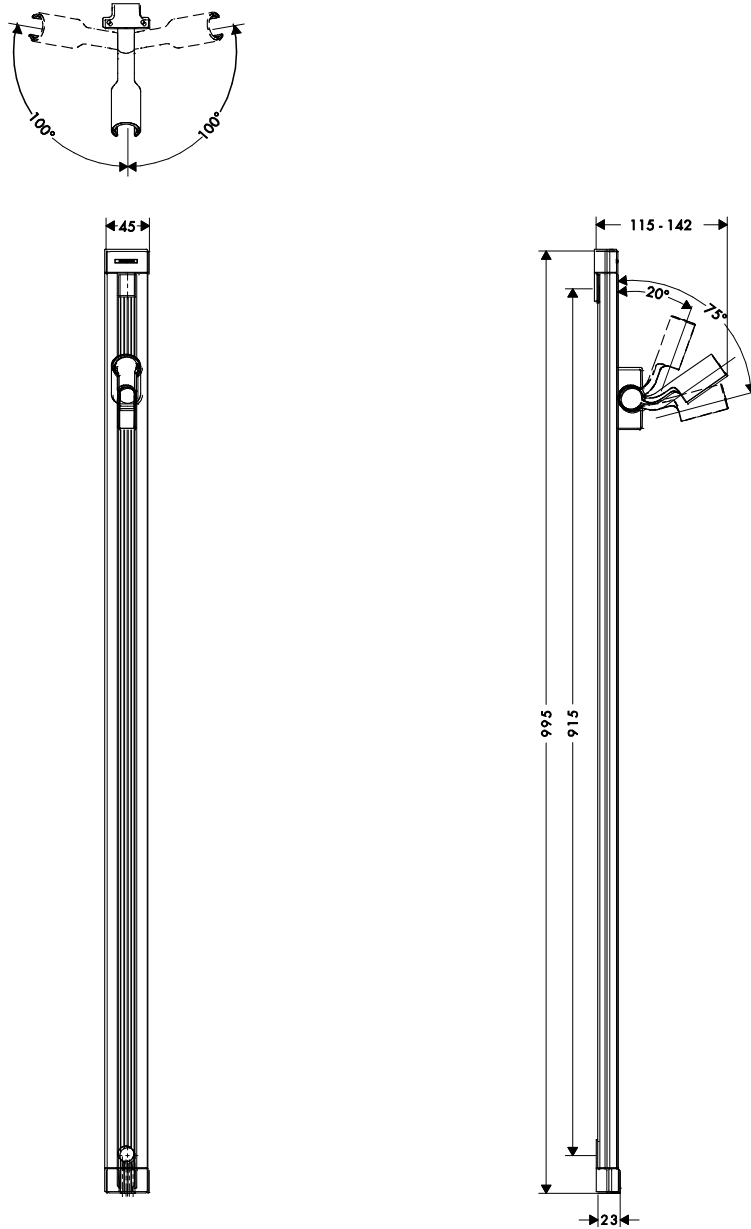

# 承認図

製品名称: ウォールバー レインダンス 900mm シャワーホース付

製品品番: 27636000

SCALE: FREE

hansgrohe

## 特記事項

- 角度調整ホルダー付き
- 上下スライド、ホルダー操作性調整機能付き
- 表面仕上げ: クロム
- シャワーホース: イシフレックス B 1.6m