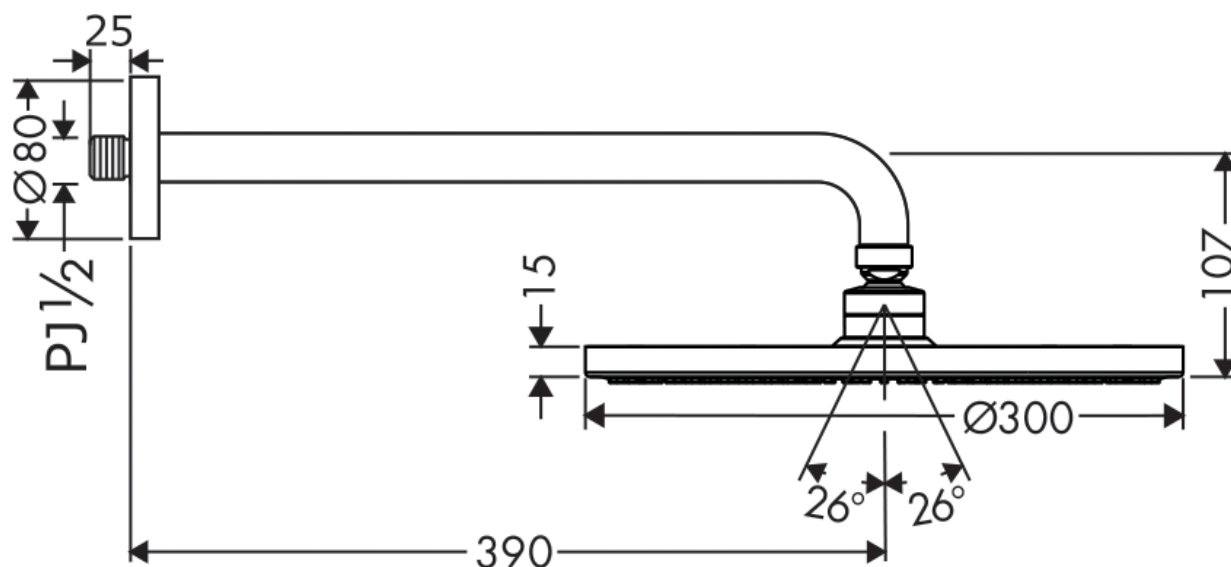

承認図

製品名称: レインダンス S オーバーヘッドシャワー 壁付式 300 1 ジェット エア

製品品番:27493000

SCALE:FREE

hansgrohe

特記事項

- シャワーモード:1モード(レインエア)
- 表面仕上げ:クロム
- 止水後しばらくの間シャワーから水滴が落ち続けることがあります。シャワーヘッド内の残水がなくなれば止まります。

技術仕様

給水・給湯圧力	最低必要水圧	推奨 0.2MPa(器具 1 次側、流動圧)
	最高水圧	推奨 0.4MPa(器具 1 次側、流動圧)
使用最高温度		推奨 42℃以下
使用可能水質		上水道
使用環境温度	一般地用	1~40℃
用途		一般住宅用(屋内)