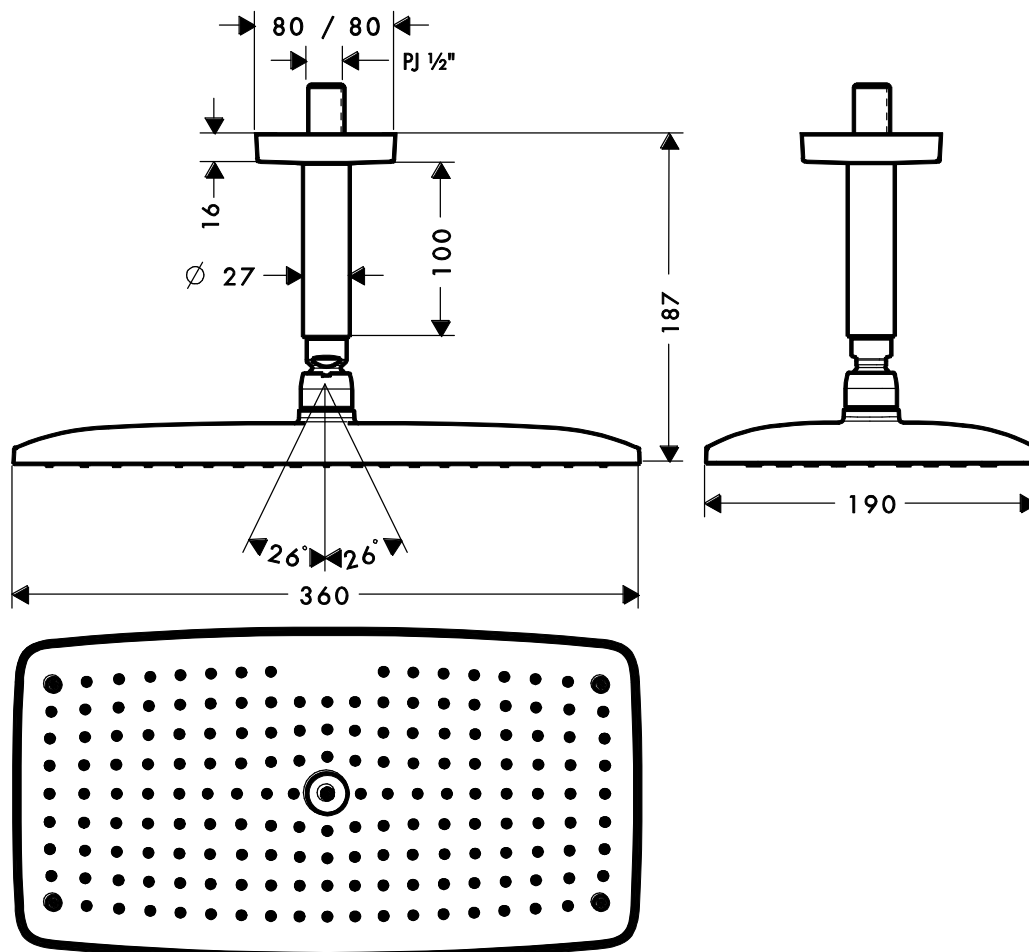

承認図

製品名称: レインダンス E オーバーヘッドシャワー 天付式 360/190 1 ジェット エア

製品品番: 27381000

SCALE: FREE

hansgrohe

特記事項

- クイッククリーン機能付き
- 表面仕上げ: クロム
- 角度調整機能付き
- 止水後しばらくの間シャワーから水滴が落ち続けることがあります。シャワーヘッド内の残水がなくなれば止まります。

技術仕様

給水・給湯圧力	最低必要水圧	推奨 0.2MPa (器具 1 次側、流動圧)
	最高水圧	推奨 0.4MPa (器具 1 次側、流動圧)
使用最高温度		推奨 42°C 以下
使用可能水質		上水道
使用環境温度	一般地用	1 ~ 40°C
用途		一般住宅用 (屋内)