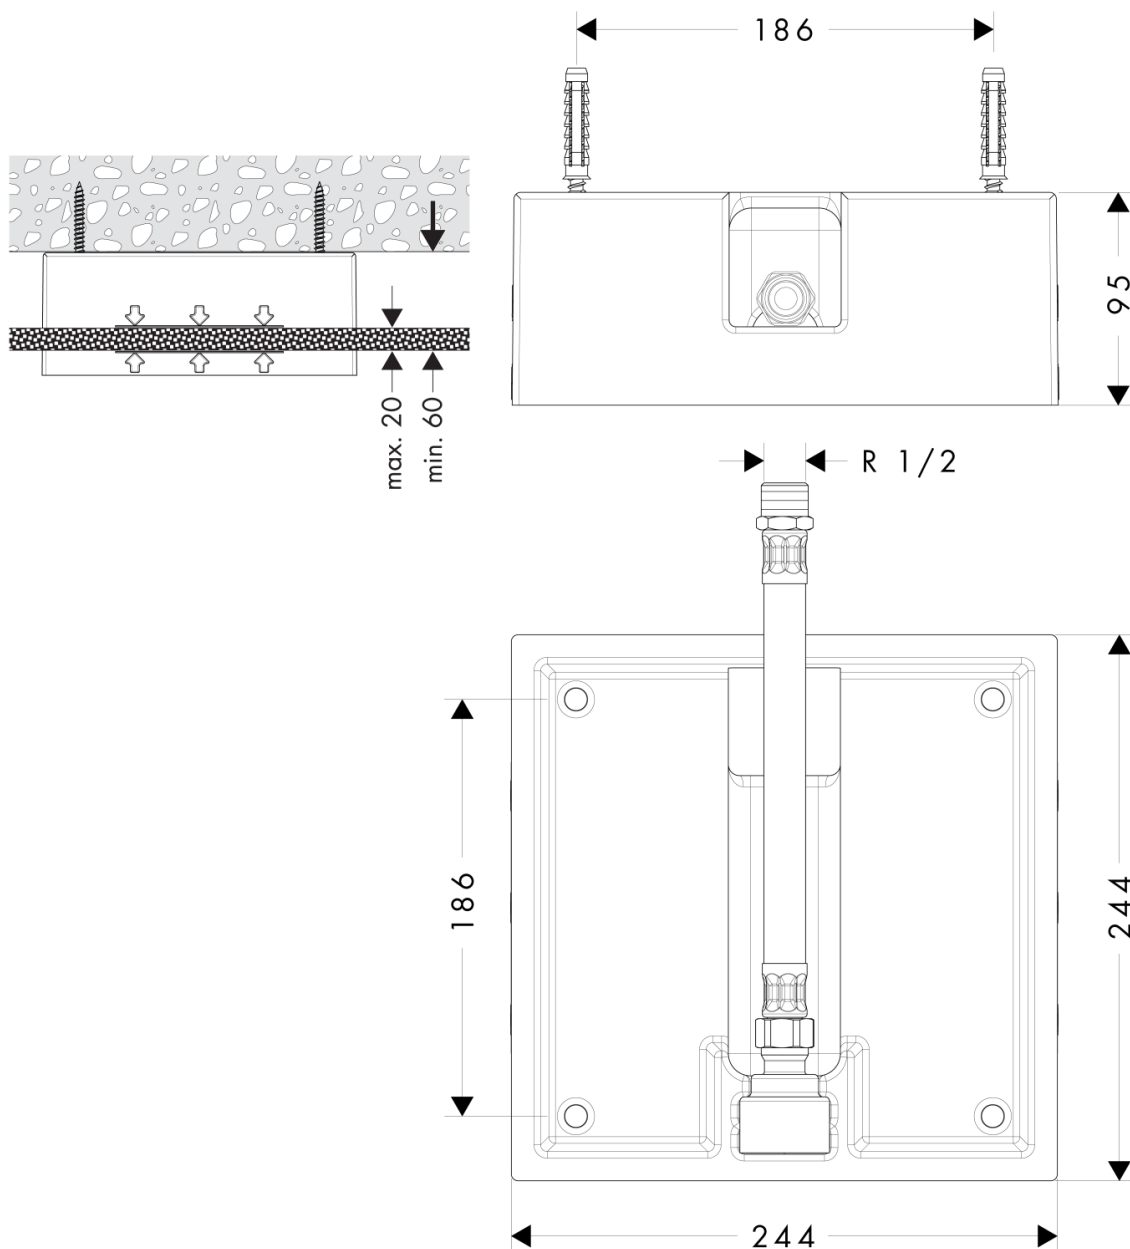

承認図

製品名称: レインダンス 埋込部 オーバーヘッドシャワー用 240x240

製品品番: 26471180

特記事項

- 製品施工前に、給水/給湯管のフラッシングを必ず行ってください

技術仕様

※化粧部の仕様も合わせてご確認ください

給水・給湯圧力	最低必要水圧	推奨 0.1MPa (器具 1 次側、流動圧)
	最高水圧	推奨 0.4MPa (器具 1 次側、流動圧)
使用最高温度	推奨 50℃以下	
使用可能水質	上水道	
使用環境温度	一般地用	1~40℃
用途	一般住宅用(屋内)	