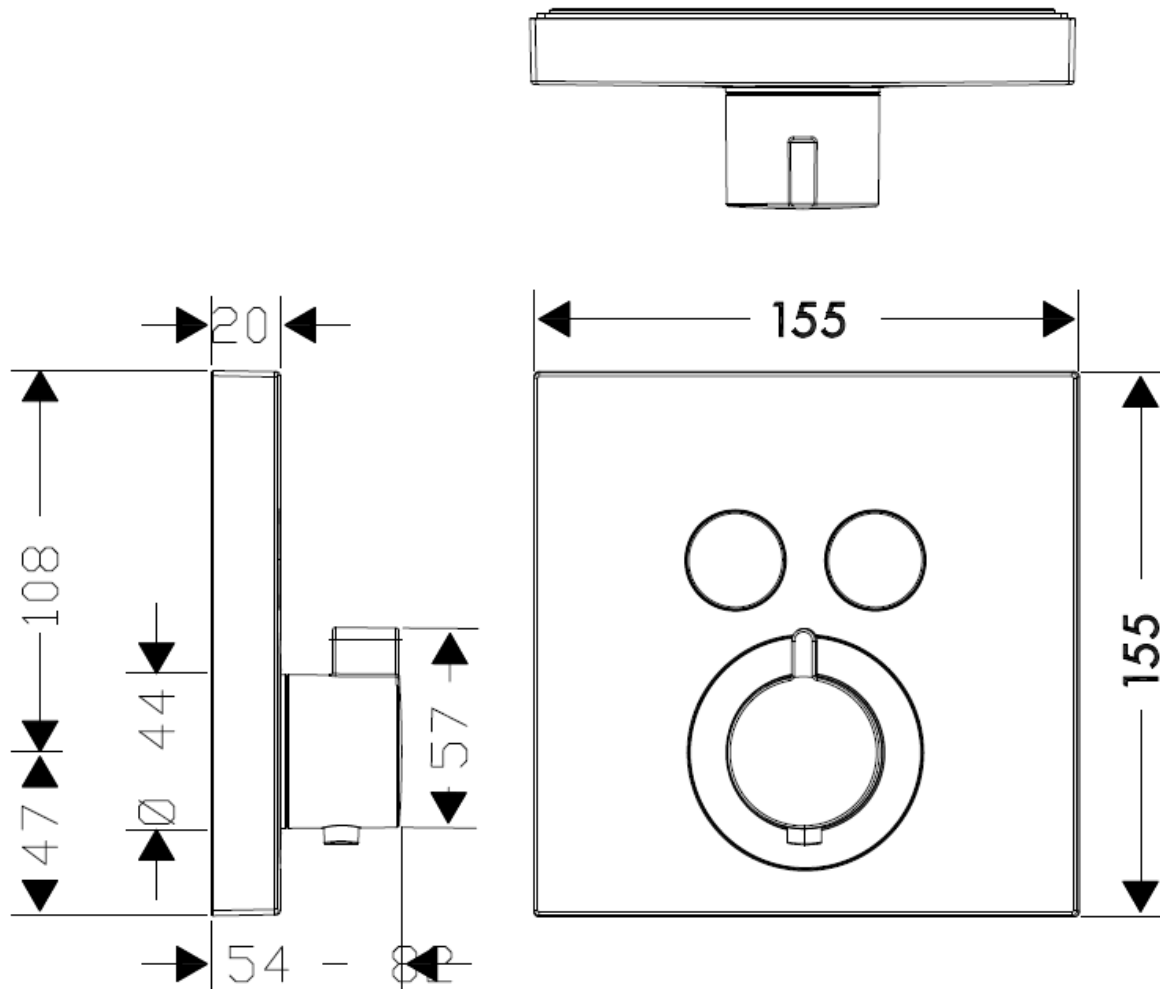

承認図

製品名称: シャワー セレクト シャワーサーモスタット

埋込式 混合水栓 2 アウトレット 155/155 (化粧部)

製品品番:15763000

SCALE:FREE

hansgrohe

特記事項

- 表面仕上げ:クロム
- 2方向切替機能付き
- 埋込部(01800180)と合わせてご使用ください。
- 製品施工前に、給水/給湯管のフラッシングを必ず行ってください。
- 製品施工前に、給水/給湯の供給圧が必ず同水圧(差圧許容範囲 0.1MPa 以下)であることをご確認ください。差圧に起因する製品不具合については、製品保証の対象外となります。

技術仕様

給水・給湯圧力	最低必要水圧	推奨 0.15MPa(器具 1 次側、流動圧)
	最高水圧	推奨 0.5MPa(器具 1 次側、流動圧)
使用最高温度		推奨 65°C以下
使用可能水質		上水道
使用環境温度	一般地用	1~40°C
用途		一般住宅用(屋内)