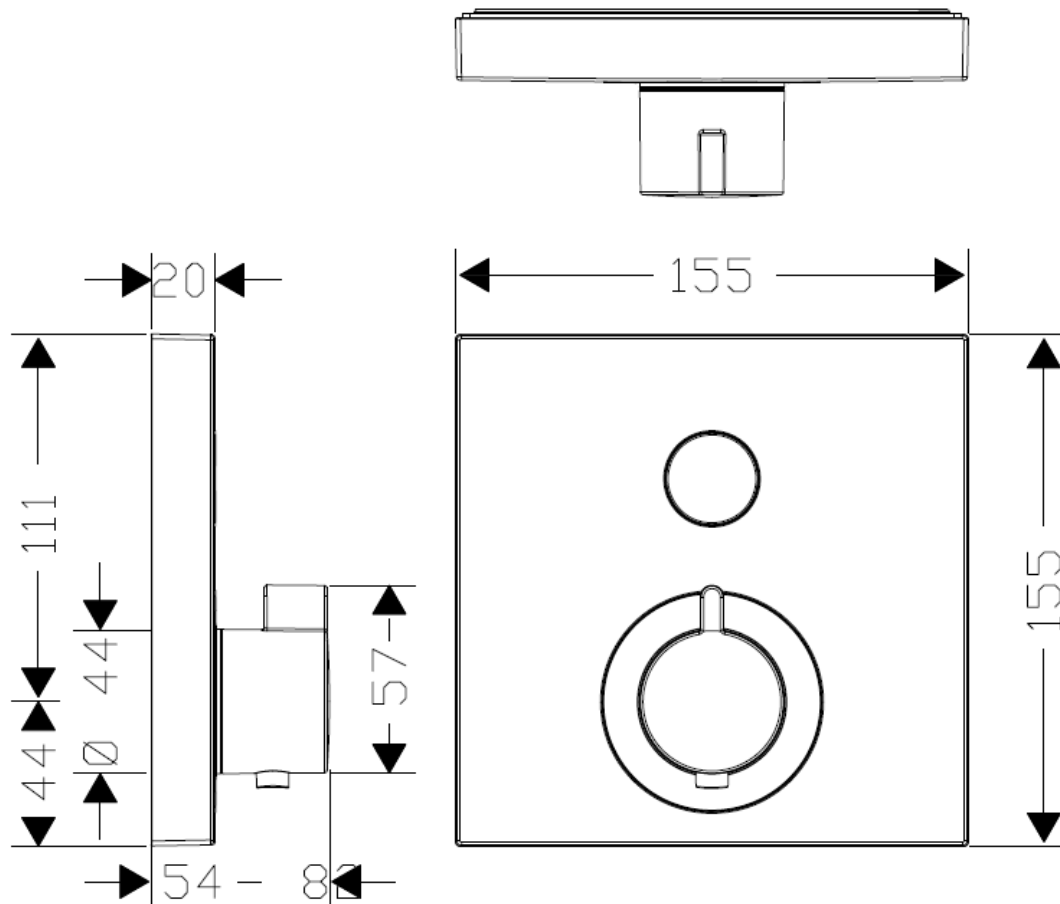

承認図

製品名称: シャワー セレクト シャワーサーモスタット

埋込式 混合水栓 1 アウトレット 155/155 (化粧部)

製品品番:15762000

SCALE:FREE

hansgrohe

特記事項

- 温度セーフティロック付き(40°C)
- 表面仕上げ:クロム
- 止水機能付き
- 埋込部(01800180)と合わせてご使用ください。
- 製品施工前に、給水/給湯管のフラッシングを必ず行ってください。
- 製品施工前に、給水/給湯の供給圧が必ず同水圧(差圧許容範囲 0.1MPa 以下)であることをご確認ください。給水/給湯の供給圧に差がありますとサーモスタット異常などの不具合につながります。差圧に起因する製品不具合については、製品保証の対象外となります。

技術仕様

給水・給湯圧力	最低必要水圧	推奨 0.15MPa(器具 1 次側、流動圧)
	最高水圧	推奨 0.5MPa(器具 1 次側、流動圧)
使用最高温度		推奨 65°C以下
使用可能水質		上水道
使用環境温度	一般地用	1~40°C
用途		一般住宅用(屋内)