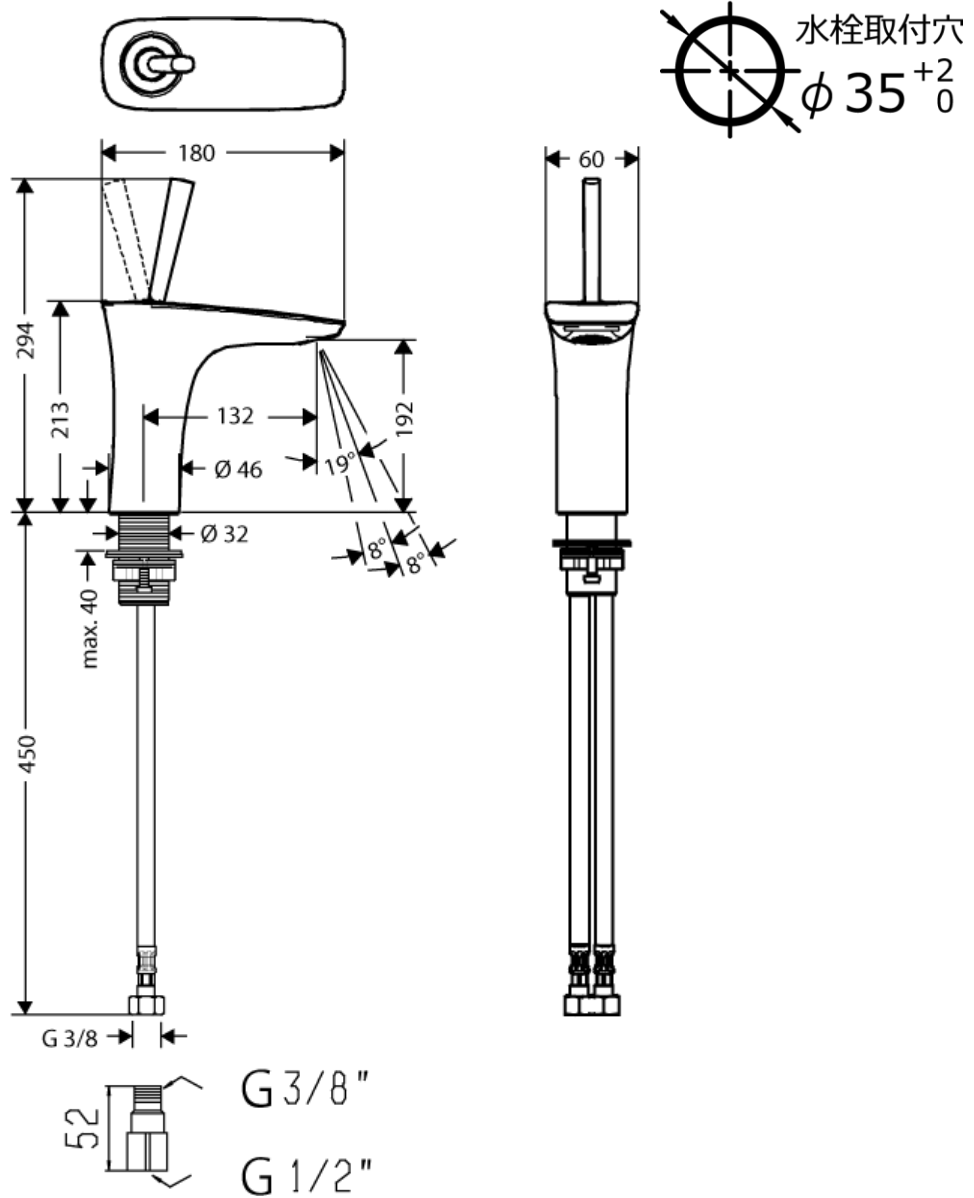

承認図

製品名称: プラビダ シングルレバー 洗面混合水栓 200 (ポップアップ引棒無)

製品品番: 15081000

特記事項

- 表面仕上げ: クロム
- 逆流防止弁付接続ジョイント付き(2個)
- 水栓取付穴: $\Phi 35\text{mm}$
- 流量上限5L/分(定量節水仕様) 整流吐水(吐水方向調整可能)

技術仕様

給水・給湯圧力	最低必要水圧	推奨 0.1MPa (器具1次側、流動圧)
	最高水圧	推奨 0.5MPa (器具1次側、流動圧)
使用最高温度	推奨 65°C以下	
使用可能水質	上水道	
使用環境温度	一般地用	1~40°C
用途	一般住宅用(屋内)	