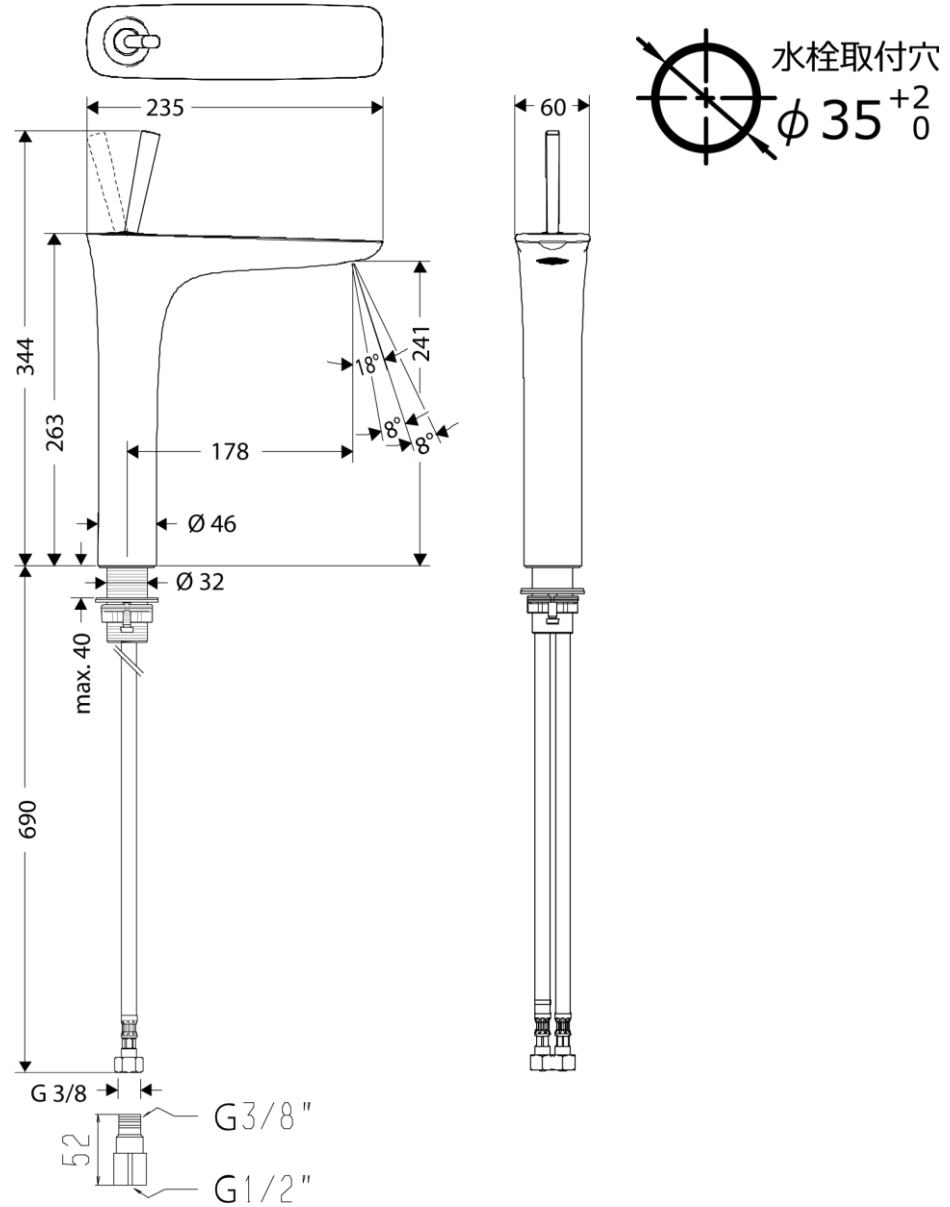

## 承認図

製品名称: プラビダ シングルレバー 洗面混合水栓 240

ベッセルタイプ (ポップアップ引棒無)

製品品番: 15072000

### 特記事項

- 表面仕上げ: クロム
- 逆流防止弁付接続ジョイント付き (2 個)
- 水栓取付穴:  $\phi 35\text{mm}$
- 流量上限5L/分 (定量節水仕様) 整流吐水 (吐水方向調整可能)