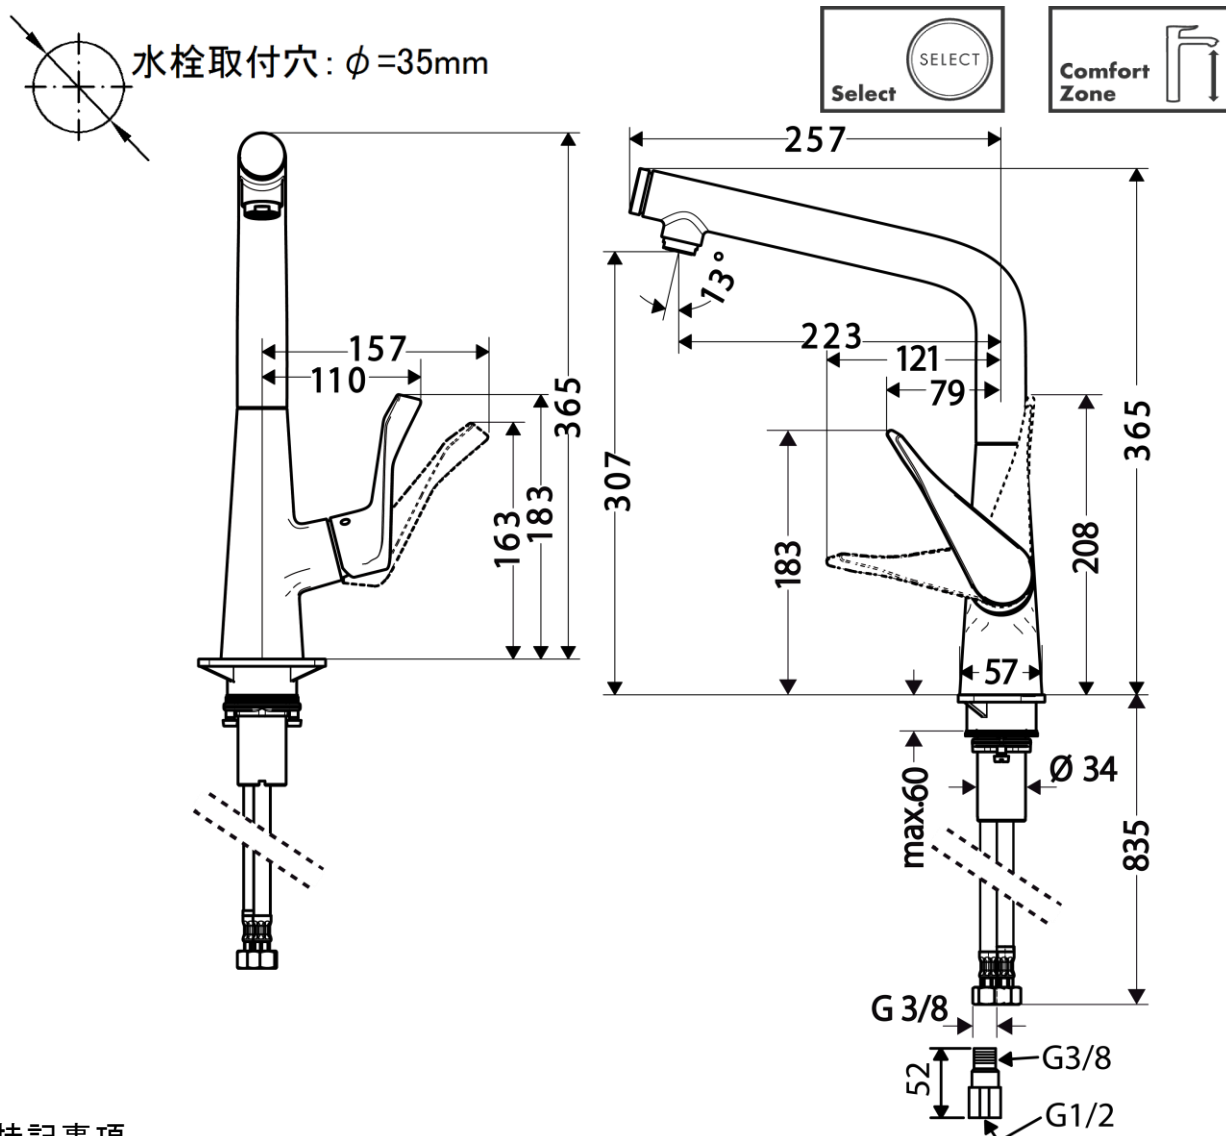

承認図

製品名称: メトリスセレクト シングルレバーキッチン混合水栓 ハイスパウト 320

製品品番:14883000

SCALE:FREE

hansgrohe

特記事項

- 吐水口回転角度: 110度、150度、360度
- 表面仕上げ: クロム
- 逆流防止弁付接続ジョイント付き(2個)
- 樹脂製台座は、取付不可時には取外してもかまいません。ただし、同等の補強材が取付けられている時に限ります。

技術仕様

給水・給湯圧力	最低必要水圧	推奨 0.15MPa(器具 1 次側、流動圧)
	最高水圧	推奨 0.5MPa(器具 1 次側、流動圧)
使用最高温度		推奨 65°C以下
使用可能水質		上水道
使用環境温度	一般地用	1~40°C
用途		一般住宅用(屋内)