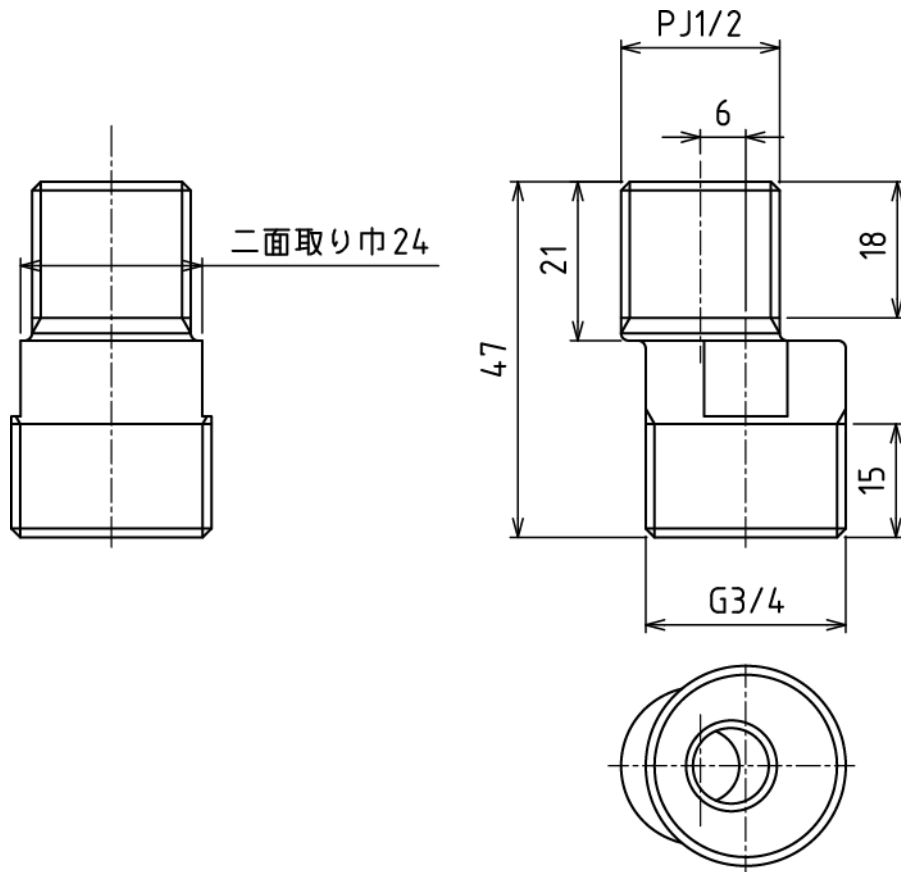

承認図

製品名称: 共通部品 偏心管 (2 個入) 偏心寸法 ±6mm

製品品番: 52054674

SCALE:FREE

hansgrohe

特記事項

- 偏芯寸法 ±6mm

技術仕様