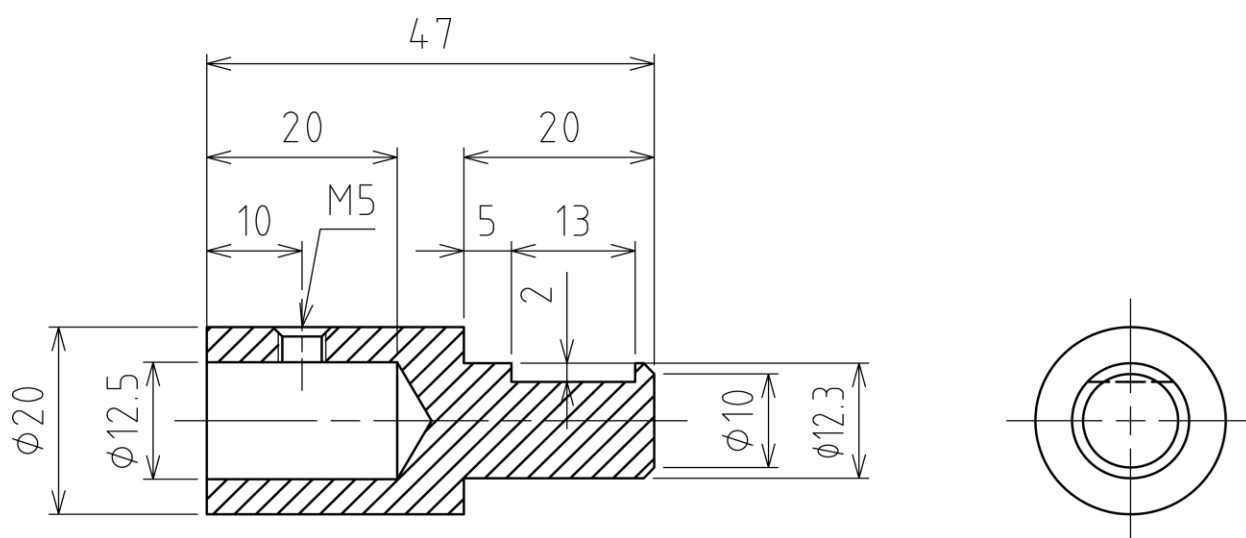

承認図

製品名称: 共通部品 シャワーパイプ用延長部品

製品品番: 52054652

SCALE:FREE

hansgrohe

技術仕様

給水・給湯圧力	最低必要水圧	-
	最高水圧	-
使用最高温度		-
使用可能水質		-
使用環境温度	一般地用	1~40℃
用途		一般住宅用(屋内)