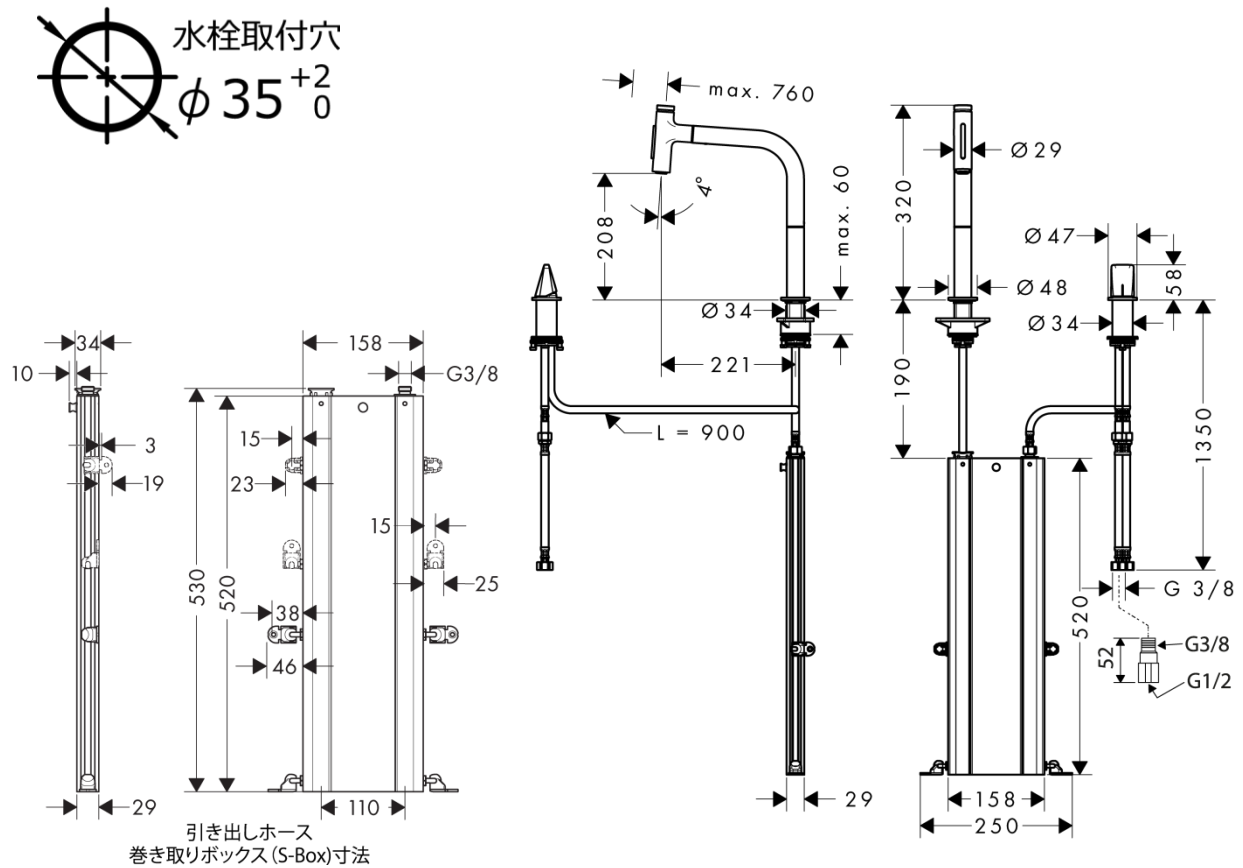

承認図

製品名称: M71 2ホールシングルレバーキッチン混合水栓
セレクト 引出式 200(シャワー切替)

製品品番: 73818000

特記事項

- 表面仕上げ: クロム
- 吐水口回転角度: 150 度、110 度(旋回中心を段階的に調整可能)
- シャワーホース引出長: 最大 76cm 程度
- 逆流防止弁付接続ジョイント付き (2 個)
- 弊社製以外の接続金具を使用した場合の漏水は、保証致しかねます。
- 樹脂製台座は、取付不可時には取外してもかまいません。ただし、同等の補強材が取付けられている時に限ります。
- スプレーヘッドのボタンで一時吐・止水操作が可能です。ご就寝前や外出の際は、レバーを完全に止水している位置に戻してください。
- 吐水モード: シャワー、整流吐水(止水時整流吐水に自動復帰)
- ご注意いただき点が多数ございますので、施工・取扱説明書をご確認いただき不明点は弊社までお問い合わせ下さい

技術仕様

給水・給湯圧力	最低必要水圧	推奨 0.15MPa(器具 1 次側、流動圧)
	最高水圧	推奨 0.5MPa(器具 1 次側、流動圧)
使用最高温度	推奨 65°C以下	
使用可能水質	上水道	
使用环境温度	一般地用	1~40°C
用途	一般住宅用(屋内)	