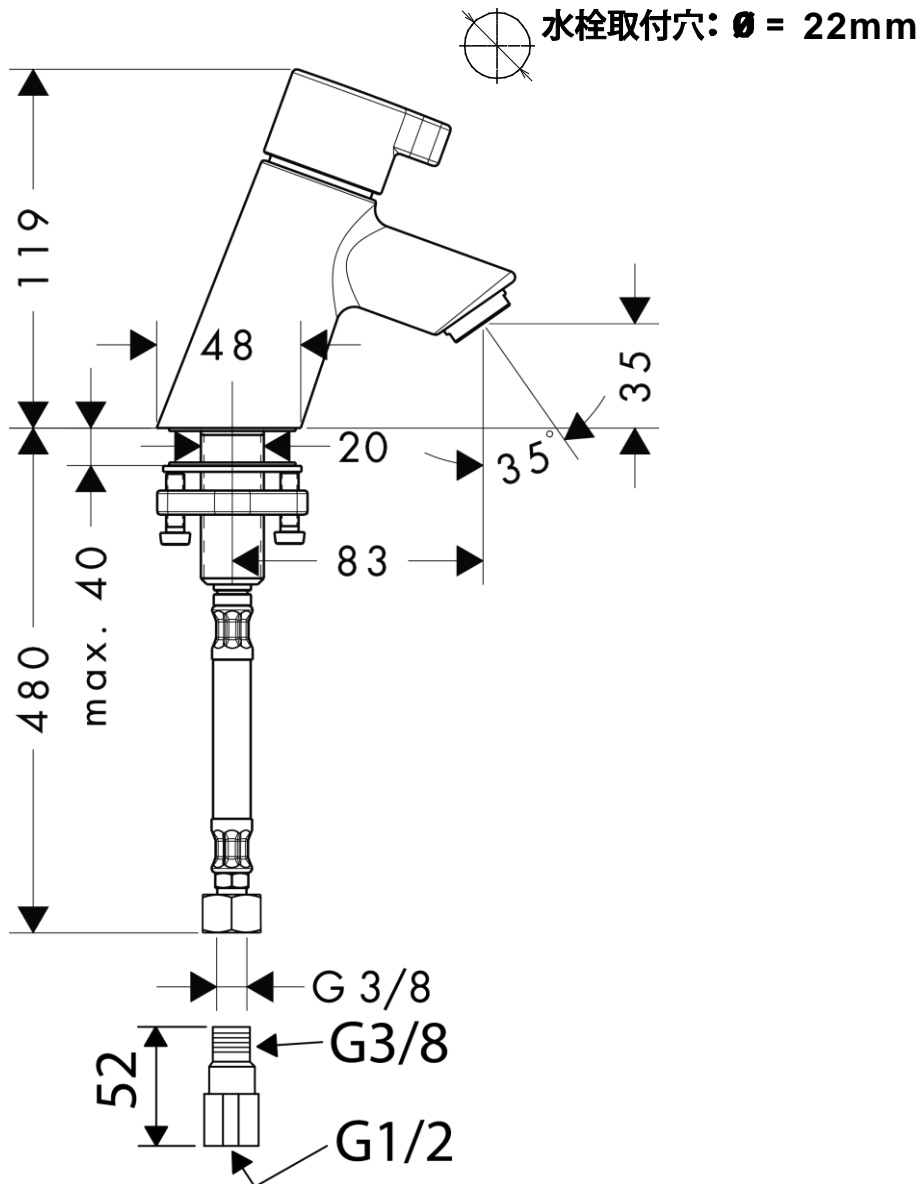

承認図

製品名称: タリス S 単水栓 40 (ポップアップ引棒無)

製品品番:13132004

SCALE:FREE

hansgrohe

特記事項

- 表面仕上げ:クロム
- 逆流防止弁付接続ジョイント付き(1個)
- 水栓取付穴: $\varnothing 22\text{mm}$
- 泡沫吐水

技術仕様

給水・給湯圧力	最低必要水圧	推奨 0.1MPa(器具 1 次側、流動圧)
	最高水圧	推奨 0.5MPa(器具 1 次側、流動圧)
使用可能水質		上水道
使用環境温度	一般地用	1~40°C
用途		一般住宅用(屋内)