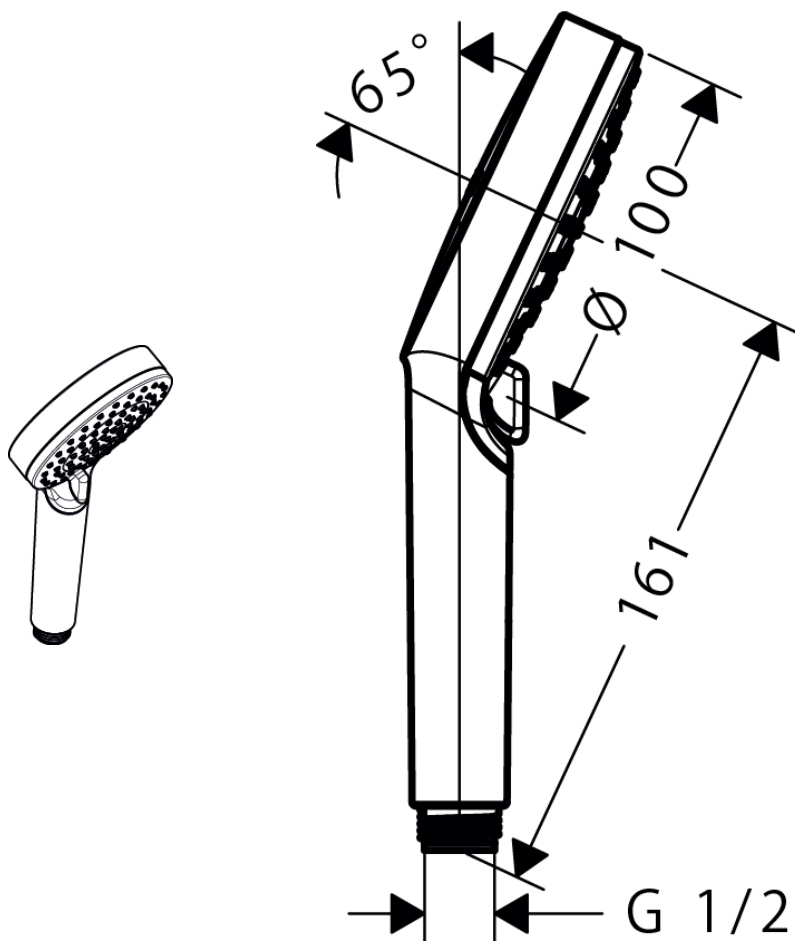

## 承認図

製品名称:クロメッタ 110 ヴァリオ 2 ジェットハンドシャワーグリーン

製品品番:26336400

### 特記事項

- シャワーモード: 2 モード(レイン、インテンスレイン)
- クイッククリーン機能付き
- 表面仕上げ: ホワイト/クロム
- 流量上限 9L/分(定量節水仕様)
- 止水後しばらくの間シャワーから水滴が落ち続けることがあります。シャワーヘッド内の残水がなくなれば止まります。