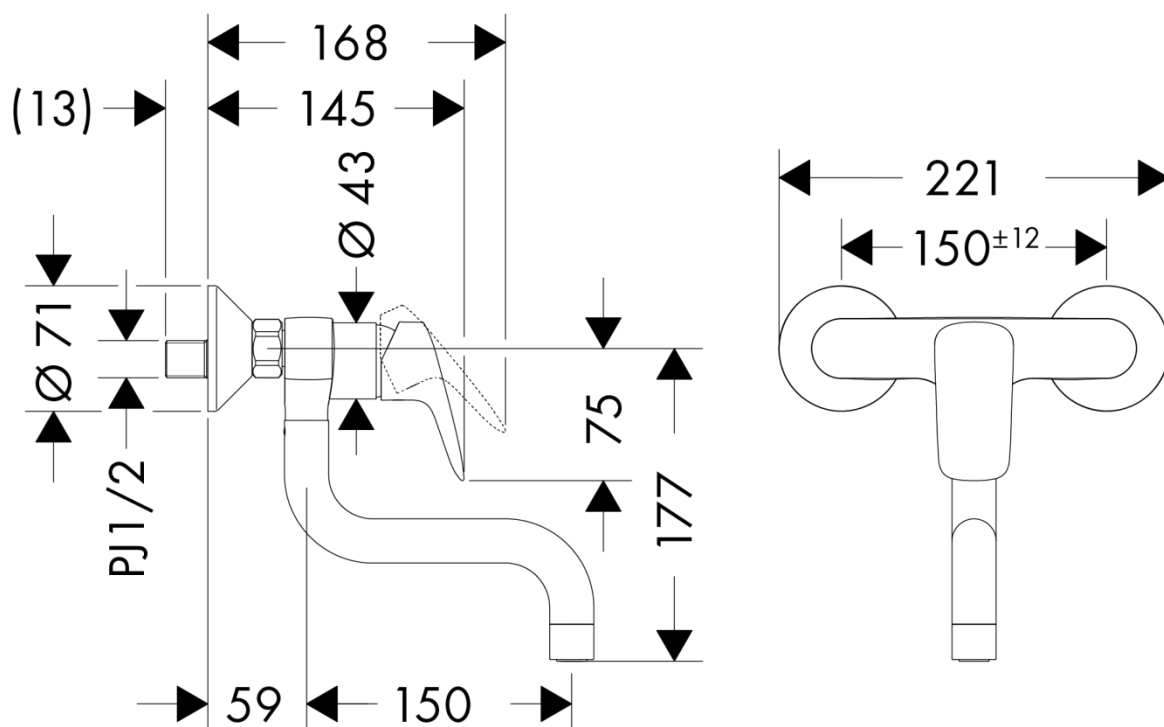

## 承認図

製品名称: ロギス 壁付式シングルレバーキッチン混合水栓

製品品番: 71836000

### 特記事項

- 表面仕上げ: クロム
- 逆流防止弁なし
- 泡沫吐水