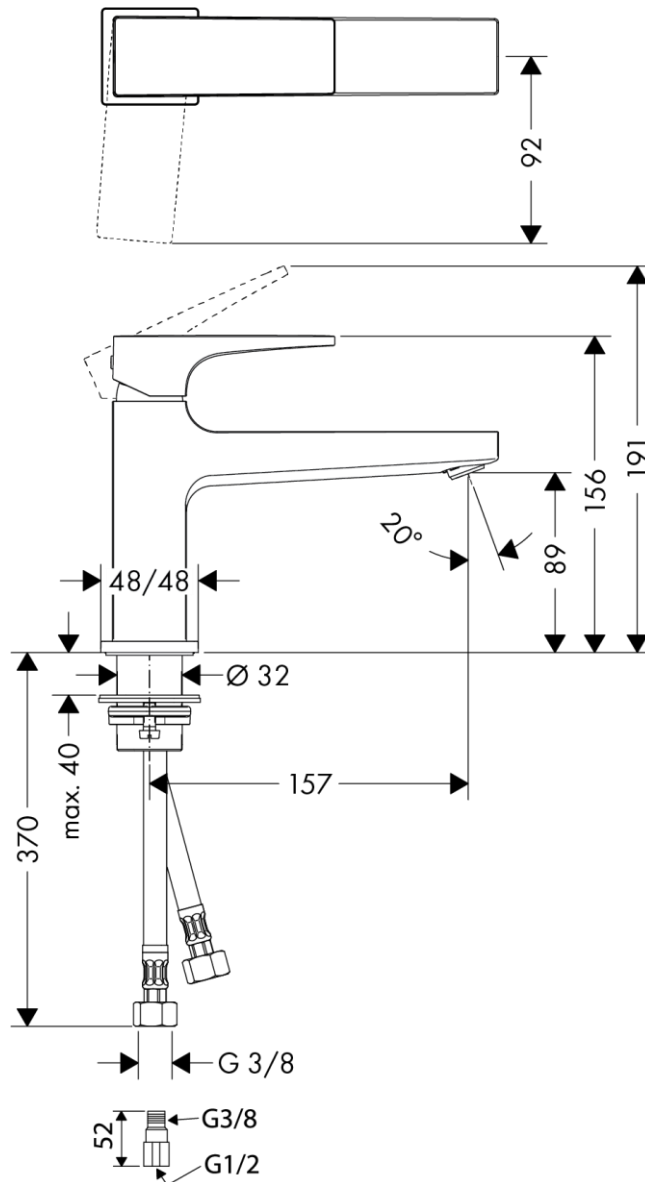

## 承認図

製品名称: メトロポール シングルレバー洗面混合水栓 100 クールスタート・ロングスパウト  
 製品品番: 32503000

### 特記事項

- 表面仕上げ: クロム
- 逆流防止弁付接続ジョイント付き (2 個)
- 流量上限 5L/分 (定量節水仕様) 泡沫吐水
- シングルレバー部: クールスタート仕様 (レバーが正面を向いている状態が水となります)