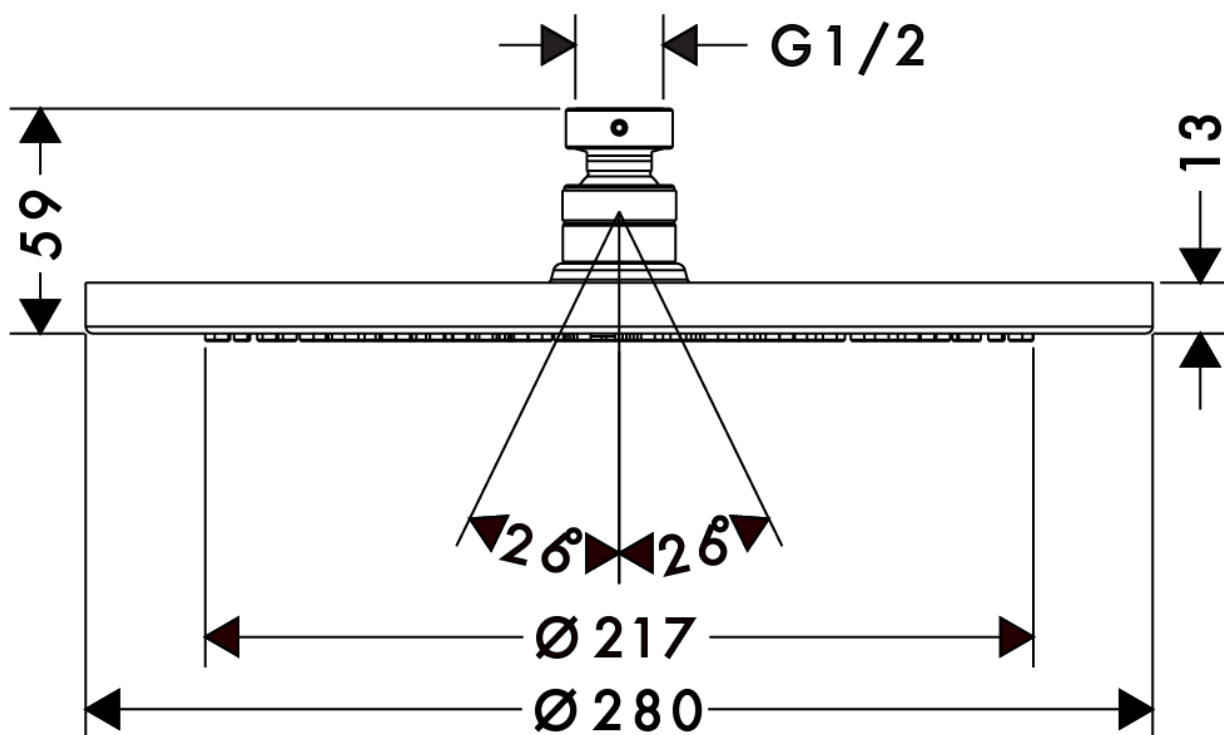

承認図

製品名称:クロマセレクト 280 エア オーバーヘッドシャワー

製品品番:26220000

特記事項

- シャワーモード:1モード(レインエア)
- 表面仕上げ:クロム
- 止水後しばらくの間シャワーから水滴が落ち続けることがあります。シャワーヘッド内の残水がなくなれば止まります。

技術仕様

給水・給湯圧力	最低必要水圧	推奨 0.2MPa(器具1次側、流動圧)
	最高水圧	推奨 0.4MPa(器具1次側、流動圧)
	使用最高温度	推奨 50℃以下
	使用可能水質	上水道および飲用可能な井戸水
使用環境温度	一般地用	1~40℃
	用途	一般住宅用(屋内)