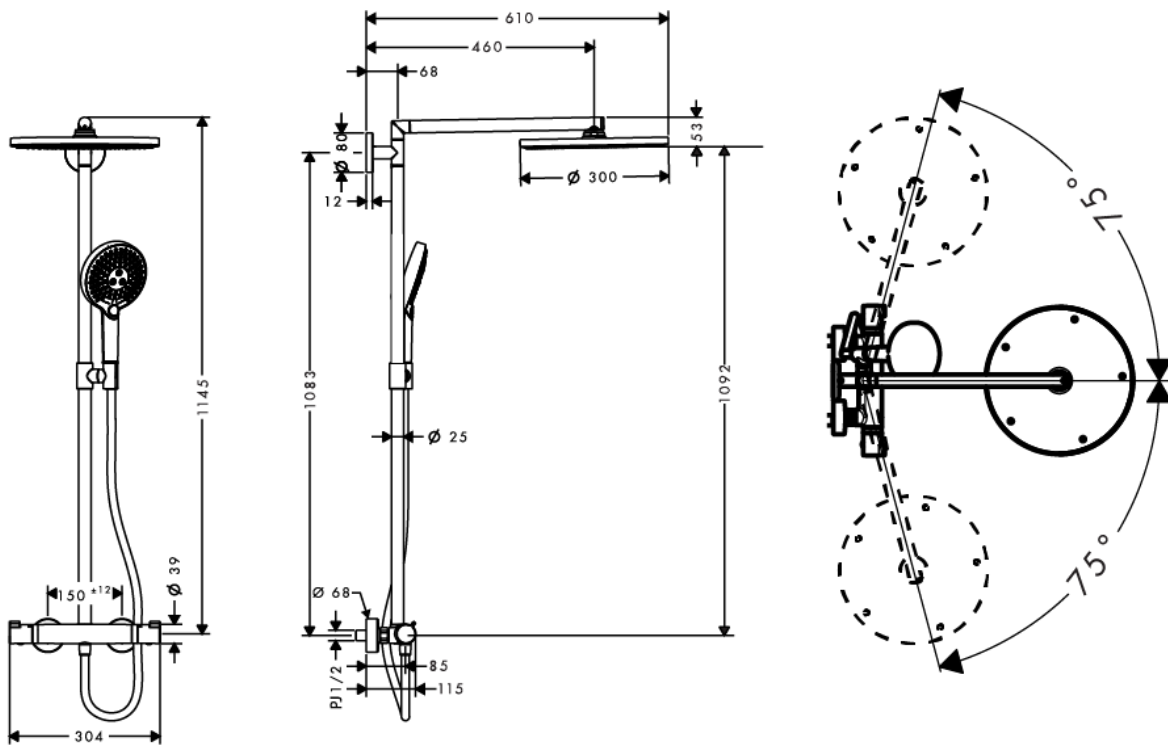

承認図

製品名称:レインダンスセレクト シャワーパイプ 300 エア

製品品番:27114000

SCALE:FREE

hangrohe

特記事項

- ハンドシャワー、シャワーホース付属
- サーモスタットシャワー混合水栓(切替/温度セーフティーロック付(40°C))
- シャワーホルダーは高さ・角度位置調整可能です
- 製品施工前に、給水/給湯管のフラッシングを必ず行ってください
- 製品施工前に、給水/給湯の供給圧が必ず同水圧(差圧許容範囲 0.1MPa 以下)であることをご確認ください。給水/給湯の供給圧に差があるとサーモスタット異常などの不具合につながります。差圧に起因する製品不具合については、製品保証の対象外となります。
- 偏心脚は使用できません

ハンズグローエ ジャパン 株式会社
〒140-0002
東京都品川区東品川二丁目
2番4号
天王洲ファーストタワー2階

技術仕様

給水・給湯圧力	最低必要水圧	0.15MPa(器具1次側、流動圧)
	最高水圧	0.4MPa(器具1次側、流動圧)
使用最高温度		80°C以下
使用可能水質		上水道および飲用可能な井戸水
使用環境温度	一般地用	1~40°C
用途		一般住宅用(屋内)

Hansgrohe Japan K.K.
〒140-0002
Tennozu First Tower 2F, 2-2-4
Higashi Shinagawa, Shinagawa-
ku, Tokyo, Japan