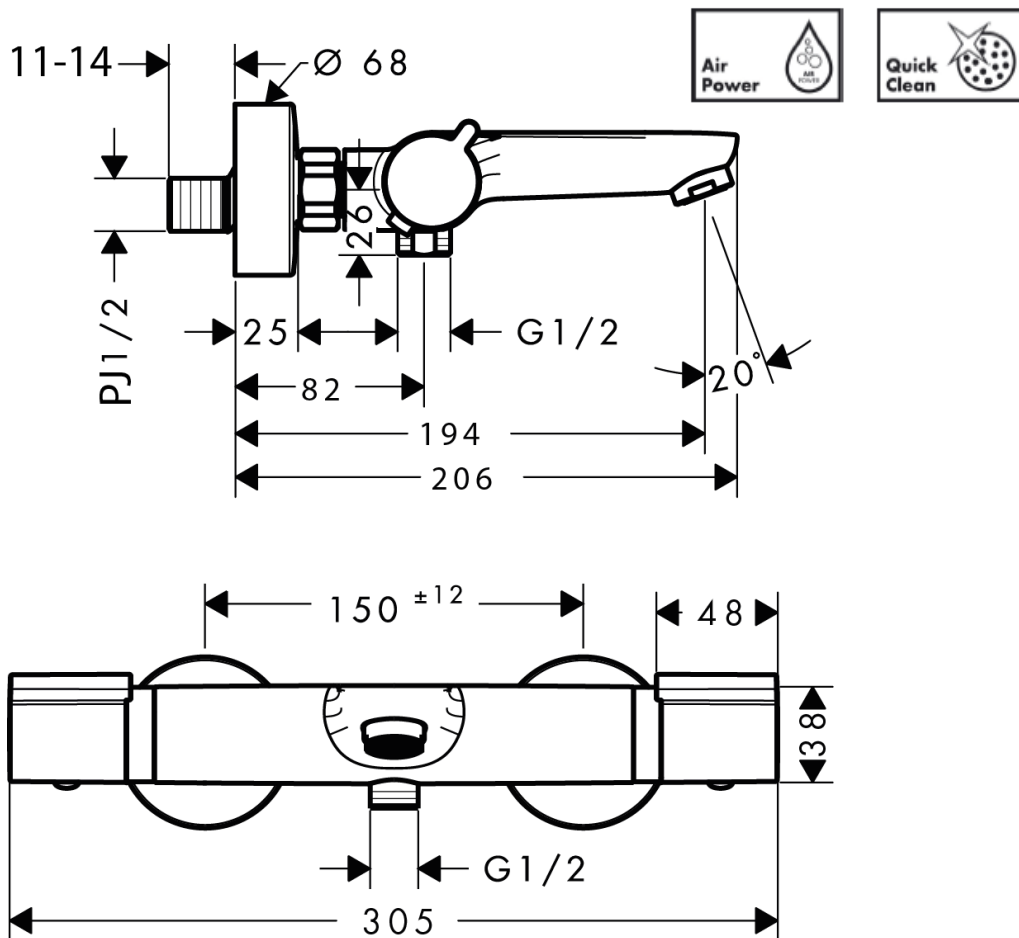

承認図

製品名称: ベルソスタット サーモスタットバス・シャワー混合水栓

製品品番: 15348004

SCALE: FREE

hansgrohe

特記事項

- 温度セーフティロック付き (40°C)
- 表面仕上げ: クロム
- 逆流防止機能付き
- 製品施工前に、給水/給湯管のフラッシングを必ず行ってください
- 製品施工前に、給水/給湯の供給圧が必ず同水圧 (差圧許容範囲 0.1MPa 以下) であることをご確認ください。給水/給湯の供給圧に差があるとサーモスタット異常などの不具合につながります。差圧に起因する製品不具合については、製品保証の対象外となります。
- 給水・給湯管の取出ピッチが 162mm 以上の場合は偏芯脚をご使用ください (品番: 13982004)
- スパウト: 泡沫吐水

ハンスグローエ ジャパン 株式会社
〒140-0002
東京都品川区東品川二丁目
2番4号
天王洲ファーストタワー2階

技術仕様

給水・給湯圧力	最低必要水圧	0.15MPa (器具 1 次側、流動圧)
	最高水圧	0.5MPa (器具 1 次側、流動圧)
使用最高温度		80°C 以下
使用可能水質		上水道および飲用可能な井戸水
使用環境温度	一般地用	1~40°C
用途		一般住宅用 (屋内)

Hansgrohe Japan K.K.
〒140-0002
Tennozu First Tower 2F, 2-2-4
Higashi Shinagawa, Shinagawa-
ku, Tokyo, Japan