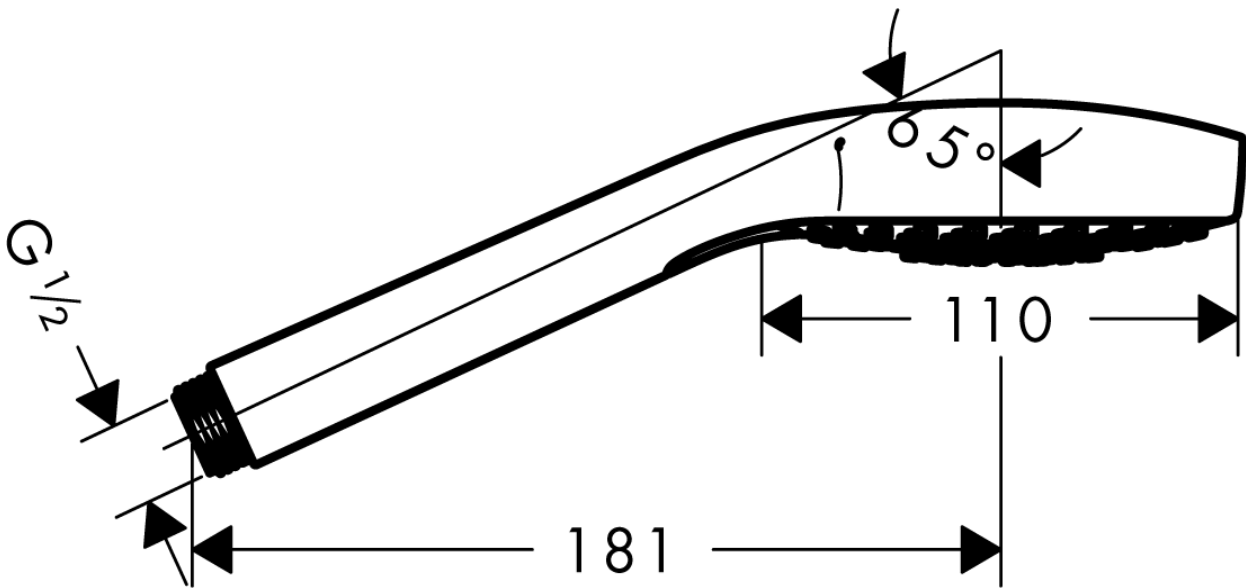

承認図

製品名称: クロマセレクト S110 ヴァリオジェットハンドシャワー

製品品番:26802404

SCALE:FREE

hansgrohe

特記事項

- シャワーモード: 3 モード(レイン、ストロングレイン、ターボレイン)
- クイッククリーン機能付
- 表面仕上げ: クロム・ホワイト
- 止水後しばらくの間シャワーから水滴が落ち続けることがあります。シャワーヘッド内の残水がなくなれば止まります

ハンスグローエ ジャパン 株式会社
〒140-0002
東京都品川区東品川二丁目
2番4号
天王洲ファーストタワー2階

技術仕様

給水・給湯圧力	最低必要水圧	0.15MPa(器具1次側、流動圧)
	最高水圧	0.4MPa(器具1次側、流動圧)
使用最高温度		60℃以下
使用可能水質		上水道および飲用可能な井戸水
使用環境温度	一般地用	1~40℃
用途		一般住宅用(屋内)

Hansgrohe Japan K.K.
〒140-0002
Tennozu First Tower 2F, 2-2-4
Higashi Shinagawa, Shinagawa-
ku, Tokyo, Japan