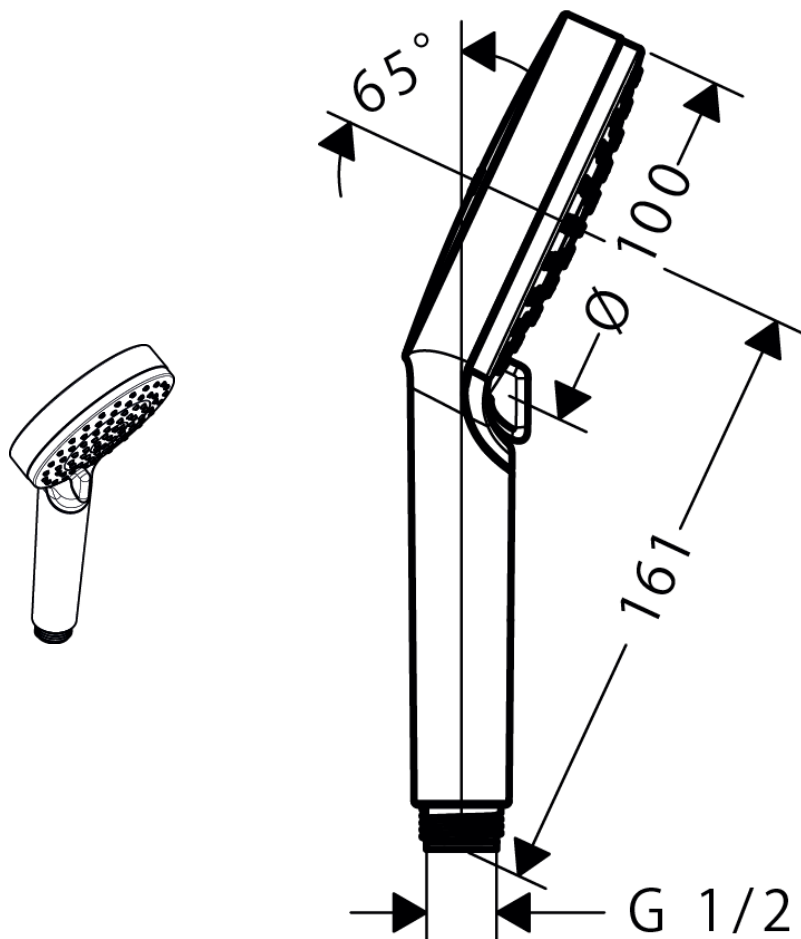

承認図

製品名称: クロメッタ ヴァリオハンドシャワーグリーン

製品品番: 26336404

SCALE: FREE

hansgrohe

特記事項

- シャワーモード: 2 モード(レイン、インテンスレイン)
- クイッククリーン機能付
- 表面仕上げ: クロム・ホワイト
- 流量上限 9L/分(定量節水仕様)
- 止水後しばらくの間シャワーから水滴が落ち続けることがあります。シャワーヘッド内の残水がなくなれば止まります

ハンスグローエ ジャパン 株式会社
〒140-0002
東京都品川区東品川二丁目
2 番 4 号
天王洲ファーストタワー2階

技術仕様

給水・給湯圧力	最低必要水圧	0.1MPa(器具 1 次側、流動圧)
	最高水圧	0.4MPa(器具 1 次側、流動圧)
使用最高温度		60℃以下
使用可能水質		上水道および飲用可能な井戸水
使用環境温度	一般地用	1~40℃
用途		一般住宅用(屋内)

Hansgrohe Japan K.K.
〒140-0002
Tennozu First Tower 2F, 2-2-4
Higashi Shinagawa, Shinagawa-
ku, Tokyo, Japan