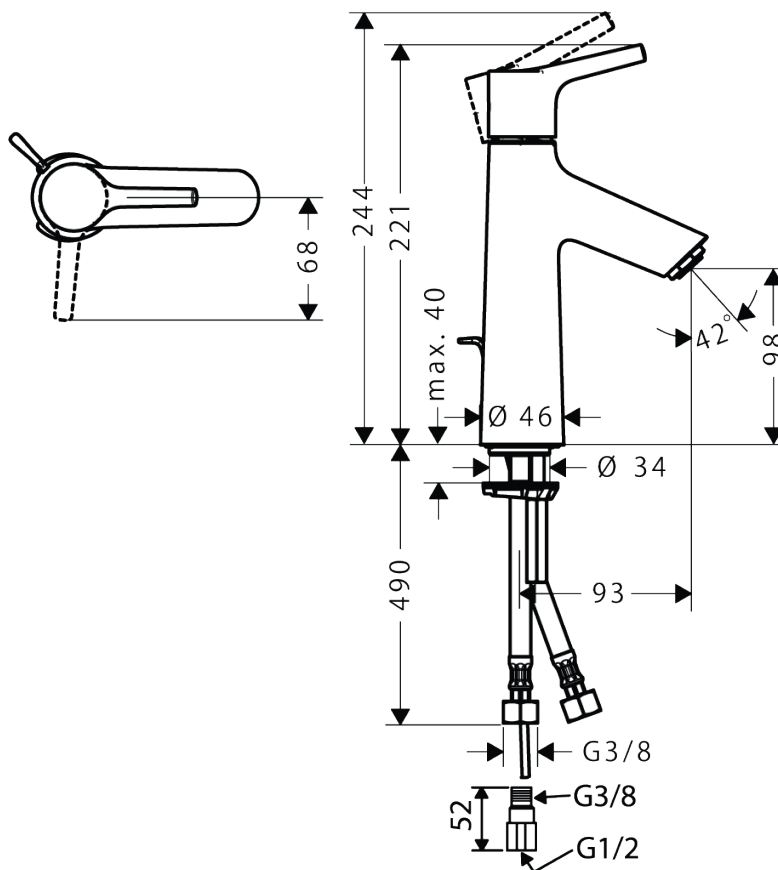

# 承認図

製品名称:タリス S シングルレバー洗面混合水栓 100 クールスタート

製品品番:72022000

SCALE:FREE

hangrohe

## 特記事項

- 表面仕上げ:クロム
- 逆流防止弁付接続ジョイント付き(2個)
- 流量上限 5L/分(定量節水仕様) 泡沫吐水
- シングルレバー部:クールスタート仕様(レバーが正面を向いている状態が水となります)

ハンスグローエ ジャパン 株式会社  
〒140-0002  
東京都品川区東品川二丁目  
2番4号  
天王洲ファーストタワー2階

## 技術仕様

給水・給湯圧力	最低必要水圧	0.1MPa(器具1次側、流動圧)
	最高水圧	0.5MPa(器具1次側、流動圧)
使用最高温度		80℃以下
使用可能水質		上水道および飲用可能な井戸水
使用環境温度	一般地用	1~40℃
用途		一般住宅用(屋内)

Hansgrohe Japan K.K.  
〒140-0002  
Tennozu First Tower 2F, 2-2-4  
Higashi Shinagawa, Shinagawa-ku, Tokyo, Japan