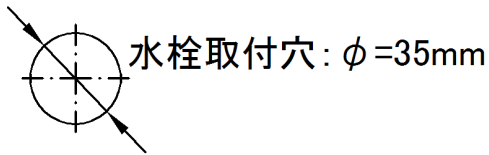

# 承認図

製品名称:タリス S シングルレバー洗面混合水栓 100 クールスタート

製品品番:72022000

SCALE:FREE

hangrohe

## 特記事項

- 表面仕上げ:クロム
- 逆流防止弁付接続ジョイント付き(2個)
- 流量上限 5L/分(定量節水仕様) 泡沫吐水
- シングルレバー部:クールスタート仕様(レバーが正面を向いている状態が水となります)

ハンスグローエ ジャパン 株式会社  
〒140-0002  
東京都品川区東品川二丁目  
2番4号  
天王洲ファーストタワー2階