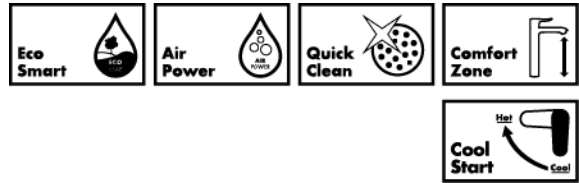

# 承認図

製品名称:タリス S シングルレバー洗面混合水栓 100 クールスタート

製品品番:72022000

SCALE:FREE

hangrohe

## 特記事項

- 表面仕上げ:クロム
- 逆流防止弁付接続ジョイント付き(2個)
- 流量上限 5L/分(定量節水仕様) 泡沫吐水
- シングルレバー部:クールスタート仕様(レバーが正面を向いている状態が水となります)

ハンスグローエ ジャパン 株式会社  
〒140-0002  
東京都品川区東品川二丁目  
2番4号  
天王洲ファーストタワー2階