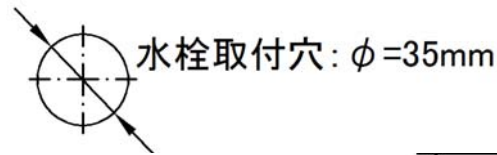

# 承認図

製品名称: ロギス シングルレバーキッチン混合水栓 120 クールスタート

製品品番:71837004

SCALE:FREE

hansgrohe