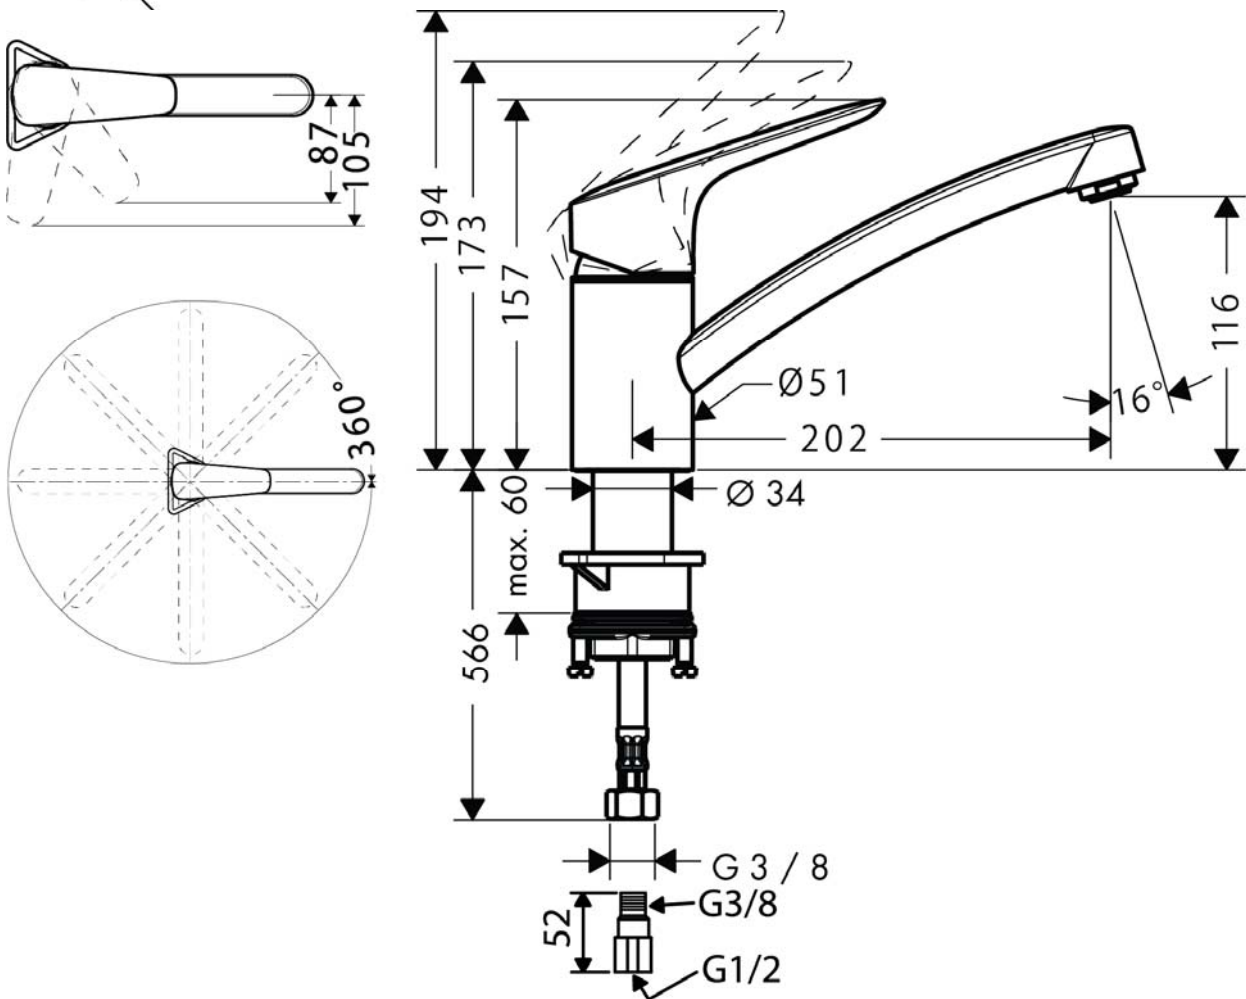

# 承認図

製品名称: ロギス シングルレバーキッチン混合水栓 120 クールスタート

製品品番:71837004

SCALE:FREE

hansgrohe

## 特記事項

- 吐水口回転角度: 360 度
- 逆流防止弁付接続ジョイント付き (2 個)
- 水栓取付穴:  $\phi 35\text{mm}$
- 弊社製以外の接続金具を使用した場合の漏水は、保証致しかねます。
- 樹脂製台座は、取付不可時には取外してもかまいません。ただし、同等の補強材が取付けられている時に限ります。
- シングルレバー部: クールスタート仕様 (レバーが正面を向いている状態が水となります) エコハンドル仕様 (吐水が半分程度になる位置にクリック感があります)
- 泡沫吐水

## 技術仕様

給水・給湯圧力	最低必要水圧	0.15MPa (器具 1 次側、流動圧)
	最高水圧	0.5MPa (器具 1 次側、流動圧)
使用最高温度		80°C 以下
使用可能水質		上水道および飲用可能な井戸水
使用環境温度	一般地用	1~40°C
用途		一般住宅用 (屋内)

ハンスグローエ ジャパン 株式会社  
〒140-0002  
東京都品川区東品川二丁目  
2 番 4 号  
天王洲ファーストタワー 2 階