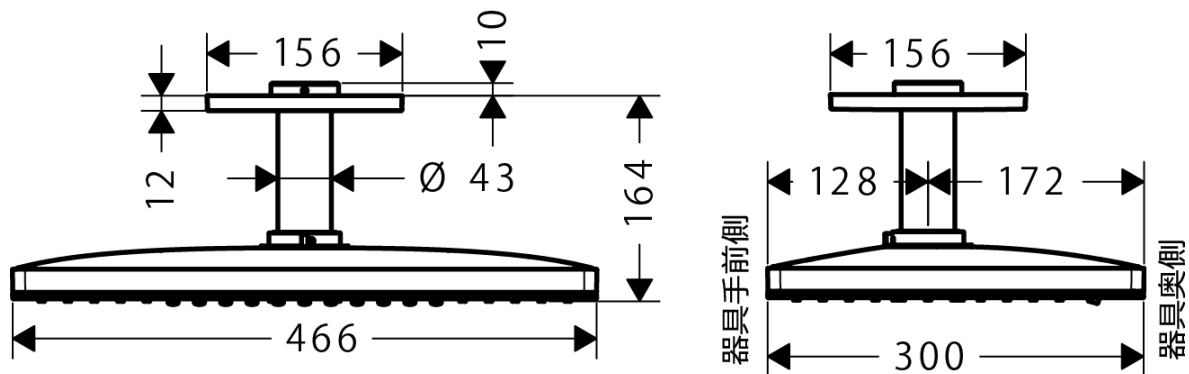

承認図

製品名称: レインメーカーセレクト 460 3 ジェット 天付式オーバーヘッドシャワー

製品品番:24006400

SCALE:FREE

hansgrohe

特記事項

- 表面仕上げ: グラス・ホワイト
- 製品施工前に、給水/給湯管のフラッシングを必ず行ってください
- 埋込部(24010180)と合わせてご使用ください
- 止水後しばらくの間シャワーから水滴が落ち続けることがあります。シャワーヘッド内の残水がなくなれば止まります。

ハンスグローエ ジャパン 株式会社
〒140-0002
東京都品川区東品川二丁目
2番4号
天王洲ファーストタワー2階

技術仕様

給水・給湯圧力	最低必要水圧	0.2MPa(器具1次側、流動圧)
	最高水圧	0.4MPa(器具1次側、流動圧)
使用最高温度		60℃以下
使用可能水質		上水道および飲用可能な井戸水
使用環境温度	一般地用	1~40℃
用途		一般住宅用(屋内)

Hansgrohe Japan K.K.
〒140-0002
Tennozu First Tower 2F, 2-2-4
Higashi Shinagawa, Shinagawa-ku,
Tokyo, Japan