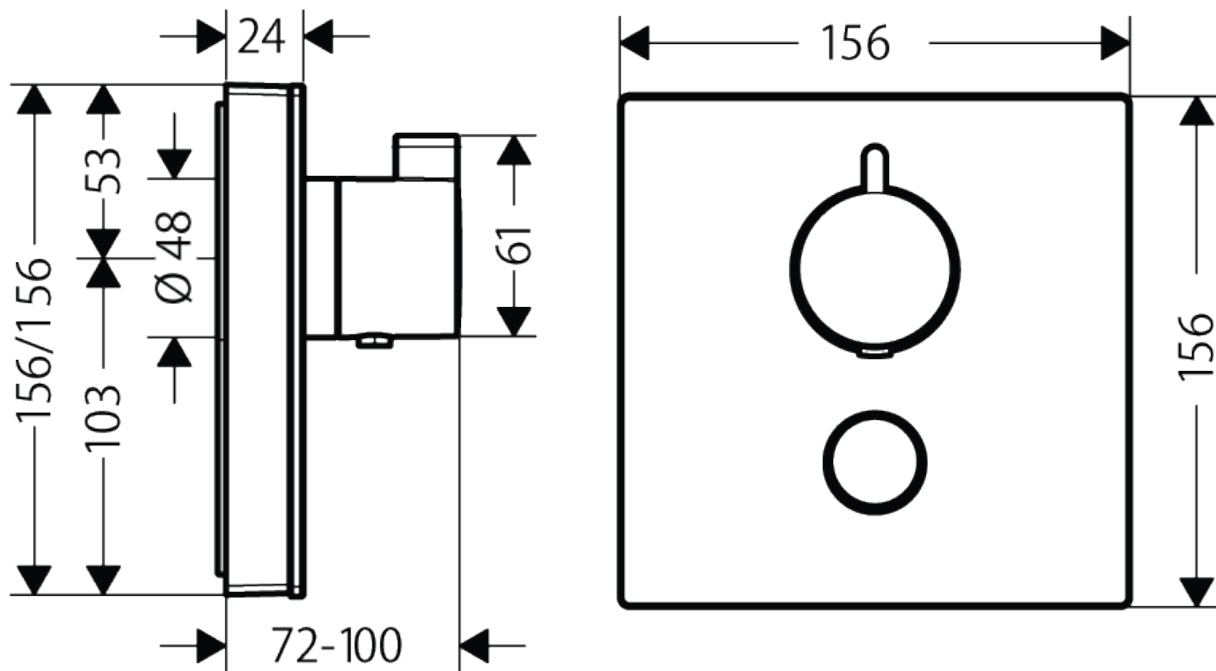

承認図

製品名称: シャワーセレクト・グラスホワイト

埋込式ハイフローサーモスタット混合水栓 +1 アウトレット(化粧部)

製品品番:15735400

SCALE:FREE

hansgrohe

特記事項

- 温度セーフティロック付き(40°C)
- ハイフローサーモカートリッジ使用(電気温水器(高压型を含む)では使用ができません。カタログ・説明書の注意事項をご確認ください)
- 表面仕上げ: グラス・ホワイト
- ボタンは iBox 下方向のみ吐・止水操作可能。
上方向は常に吐水状態です。
- 埋込部(01800180)と合わせてご使用ください
- 製品施工前に、給水/給湯管のフラッシングを必ず行ってください
- 製品施工前に、給水/給湯の供給圧が必ず同水圧(差圧許容範囲 0.1MPa 以下)であることをご確認ください。給水/給湯の供給圧に差があるとサーモスタット異常などの不具合につながります。
差圧に起因する製品不具合については、製品保証の対象外となります。

ハンスグローエ ジャパン 株式会社
〒140-0002
東京都品川区東品川二丁目
2番4号
天王洲ファーストタワー2階

技術仕様

給水・給湯圧力	最低必要水圧	0.2MPa(器具1次側、流動圧)
	最高水圧	0.5MPa(器具1次側、流動圧)
使用最高温度		80°C以下
使用可能水質		上水道および飲用可能な井戸水
使用環境温度	一般地用	1~40°C
用途		一般住宅用(屋内)

Hansgrohe Japan K.K.
〒140-0002
Tennozu First Tower 2F, 2-2-4
Higashi Shinagawa, Shinagawa-
ku, Tokyo, Japan