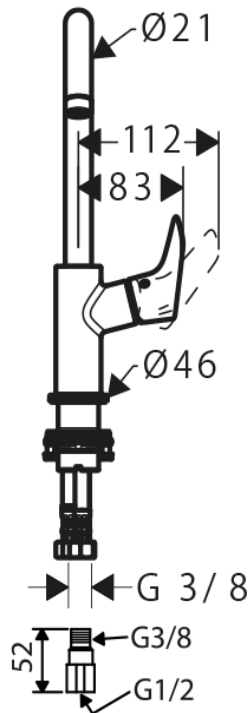

承認図

製品名称: ロギス ハイSPAウトシングルレバー洗面混合水栓 210(ポップアップ引棒無)

製品品番:71131000

SCALE:FREE

hansgrohe

特記事項

- 表面仕上げ:クロム
- 逆流防止弁付接続ジョイント付き(2個)
- 流量上限 5L/分(定量節水仕様) 泡沫吐水

ハンスグローエ ジャパン 株式会社
〒140-0002
東京都品川区東品川二丁目
2番4号
天王洲ファーストタワー2階

技術仕様

給水・給湯圧力	最低必要水圧	0.1MPa(器具1次側、流動圧)
	最高水圧	0.5MPa(器具1次側、流動圧)
使用最高温度	80℃以下	
使用可能水質	上水道および飲用可能な井戸水	
使用環境温度	一般地用	1~40℃
用途	一般住宅用(屋内)	

Hansgrohe Japan K.K.
〒140-0002
Tennozu First Tower 2F, 2-2-4
Higashi Shinagawa, Shinagawa-
ku, Tokyo, Japan