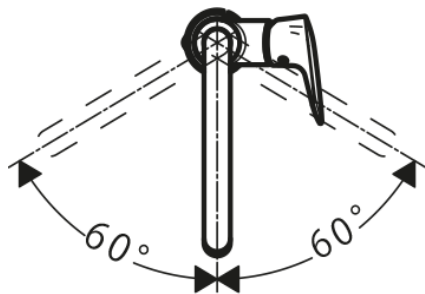

承認図

製品名称: ロギス ハイSPAウトシングルレバー洗面混合水栓 210(ポップアップ引棒無)

製品品番:71131000

SCALE:FREE

hansgrohe

特記事項

- 表面仕上げ:クロム
- 逆流防止弁付接続ジョイント付き(2個)
- 流量上限 5L/分(定量節水仕様) 泡沫吐水

ハンスグローエ ジャパン 株式会社
〒140-0002
東京都品川区東品川二丁目
2番4号
天王洲ファーストタワー2階

技術仕様

給水・給湯圧力	最低必要水圧	0.1MPa(器具1次側、流動圧)
	最高水圧	0.5MPa(器具1次側、流動圧)
使用最高温度	80℃以下	
使用可能水質	上水道および飲用可能な井戸水	
使用環境温度	一般地用	1~40℃
用途	一般住宅用(屋内)	

Hansgrohe Japan K.K.
〒140-0002
Tennozu First Tower 2F, 2-2-4
Higashi Shinagawa, Shinagawa-
ku, Tokyo, Japan