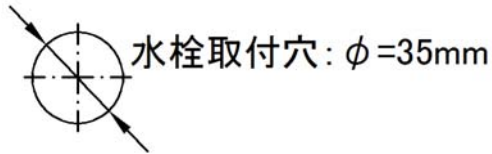

承認図

製品名称: ロギス ハイSPAウトシングルレバー洗面混合水栓 210(ポップアップ引棒無)

製品品番:71131000

SCALE:FREE

hansgrohe

特記事項

- 表面仕上げ:クロム
- 逆流防止弁付接続ジョイント付き(2個)
- 流量上限 5L/分(定量節水仕様) 泡沫吐水

ハンスグローエ ジャパン 株式会社
〒140-0002
東京都品川区東品川二丁目
2番4号
天王洲ファーストタワー2階