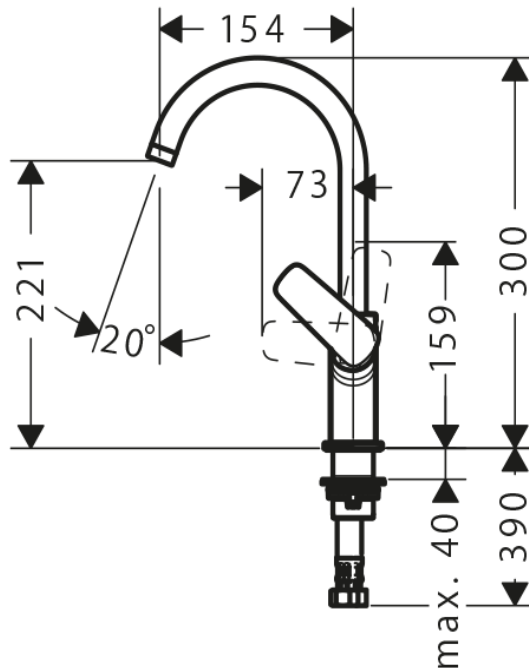

承認図

製品名称: ロギス ハイSPAウトシングルレバー洗面混合水栓 210(ポップアップ引棒無)

製品品番:71131000

SCALE:FREE

hansgrohe

特記事項

- 表面仕上げ:クロム
- 逆流防止弁付接続ジョイント付き(2個)
- 流量上限 5L/分(定量節水仕様) 泡沫吐水

ハンスグローエ ジャパン 株式会社
〒140-0002
東京都品川区東品川二丁目
2番4号
天王洲ファーストタワー2階

技術仕様

給水・給湯圧力	最低必要水圧	0.1MPa(器具1次側、流動圧)
	最高水圧	0.5MPa(器具1次側、流動圧)
使用最高温度	80℃以下	
使用可能水質	上水道および飲用可能な井戸水	
使用環境温度	一般地用	1~40℃
用途	一般住宅用(屋内)	

Hansgrohe Japan K.K.
〒140-0002
Tennozu First Tower 2F, 2-2-4
Higashi Shinagawa, Shinagawa-
ku, Tokyo, Japan