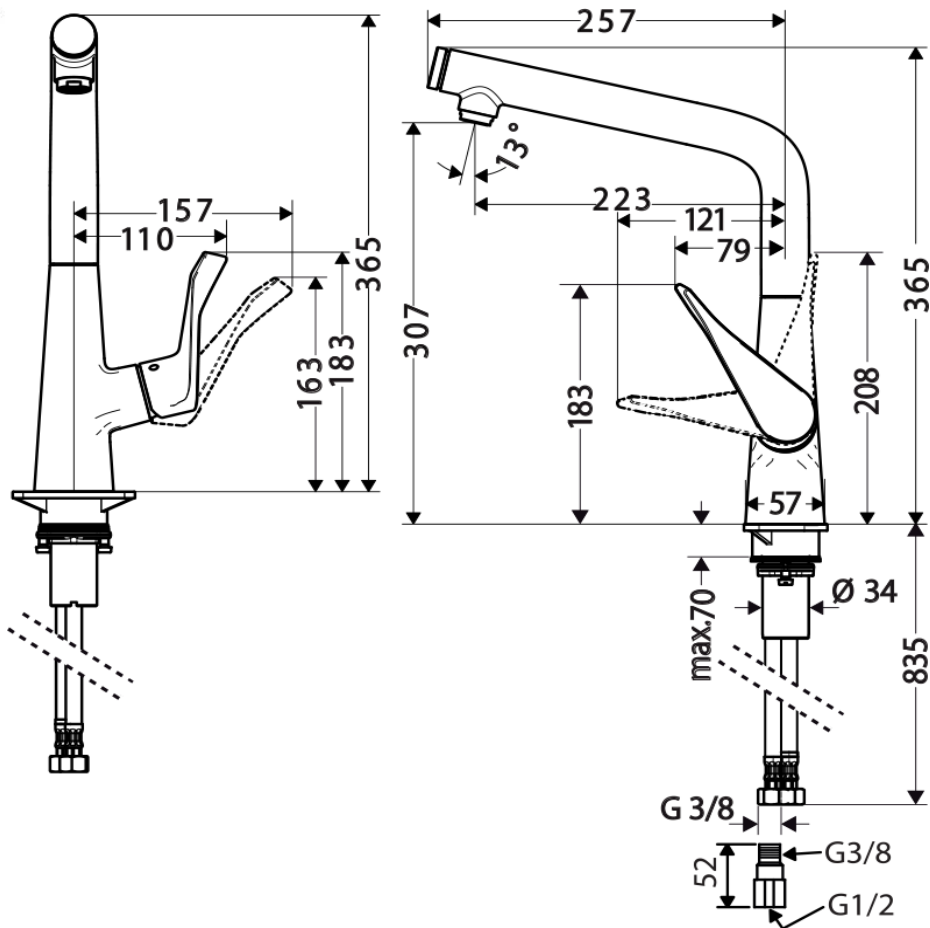

承認図

製品名称: メトリスセレクト 320 シングルレバーキッチン混合水栓

製品品番:14883000

SCALE:FREE

hansgrohe

特記事項

- 吐水口回転角度: 110 度、150 度、360 度
- 表面仕上げ: クロム
- 逆流防止弁付接続ジョイント付き (2 個)
- 水栓取付穴: $\Phi 35\text{mm}$
- 樹脂製台座は、取付不可時には取外してもかまいません。ただし、同等の補強材が取付けられている時に限ります。

ハンスグローエ ジャパン 株式会社
〒140-0002
東京都品川区東品川二丁目
2 番 4 号
天王洲ファーストタワー 2 階

技術仕様

給水・給湯圧力	最低必要水圧	0.15MPa (器具 1 次側、流動圧)
	最高水圧	0.5MPa (器具 1 次側、流動圧)
使用最高温度		80°C 以下
使用可能水質		上水道および飲用可能な井戸水
使用環境温度	一般地用	1 ~ 40°C
用途		一般住宅用 (屋内)