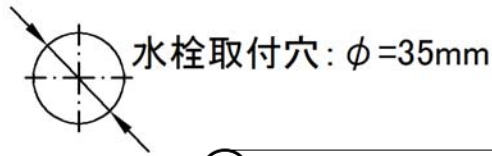

承認図

製品名称: メトリスセレクト 320 シングルレバーキッチン混合水栓

製品品番:14883000

SCALE:FREE

hansgrohe

特記事項

- 吐水口回転角度: 110 度、150 度、360 度
- 表面仕上げ: クロム
- 逆流防止弁付接続ジョイント付き (2 個)
- 水栓取付穴: $\Phi 35\text{mm}$
- 樹脂製台座は、取付不可時には取外してもかまいません。ただし、同等の補強材が取付けられている時に限ります。