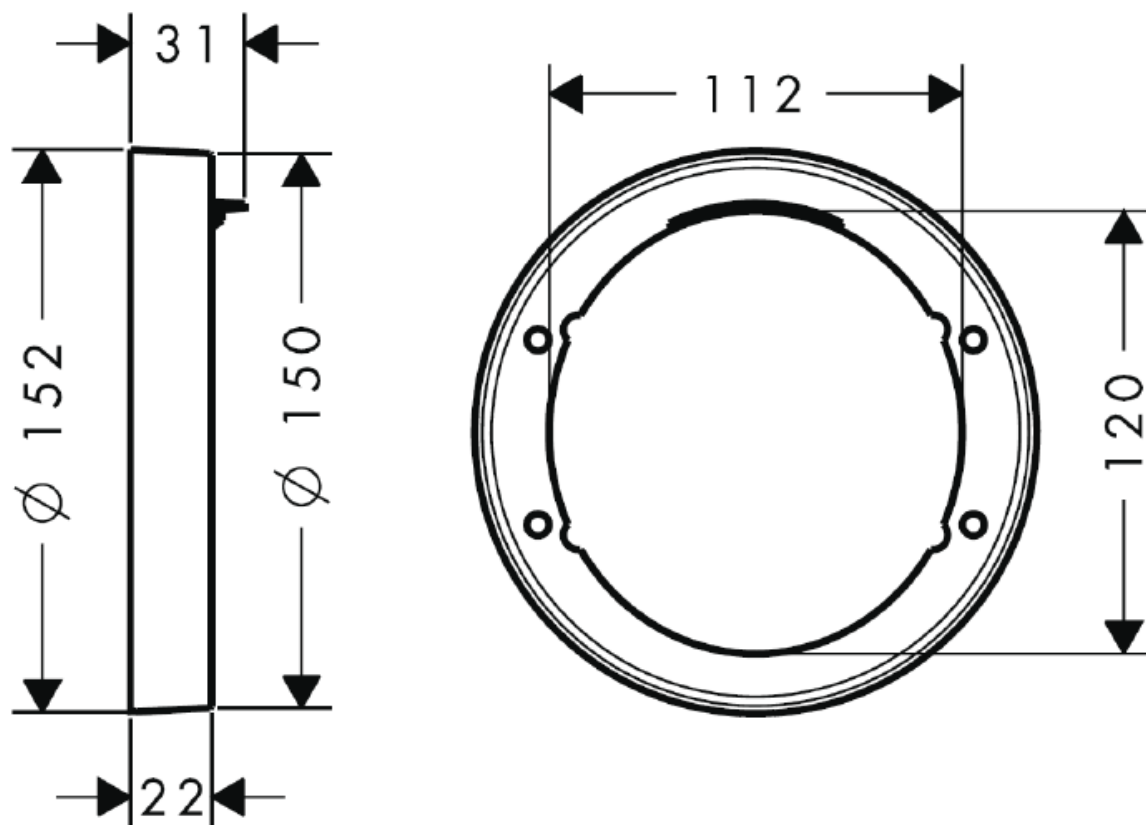

承認図

製品名称:共通部品 埋込式水栓用化粧部延長金具 ϕ 150mm

製品品番:13597000

SCALE:FREE

hansgrohe

特記事項

- 表面仕上げ:クロム
- 壁仕上面から、iBox 取付面までの距離が 80mm 以下のときに使用。
- 重ねて使用することができます。

ハンスグローエ ジャパン 株式会社
〒140-0002
東京都品川区東品川二丁目
2番4号
天王洲ファーストタワー2階