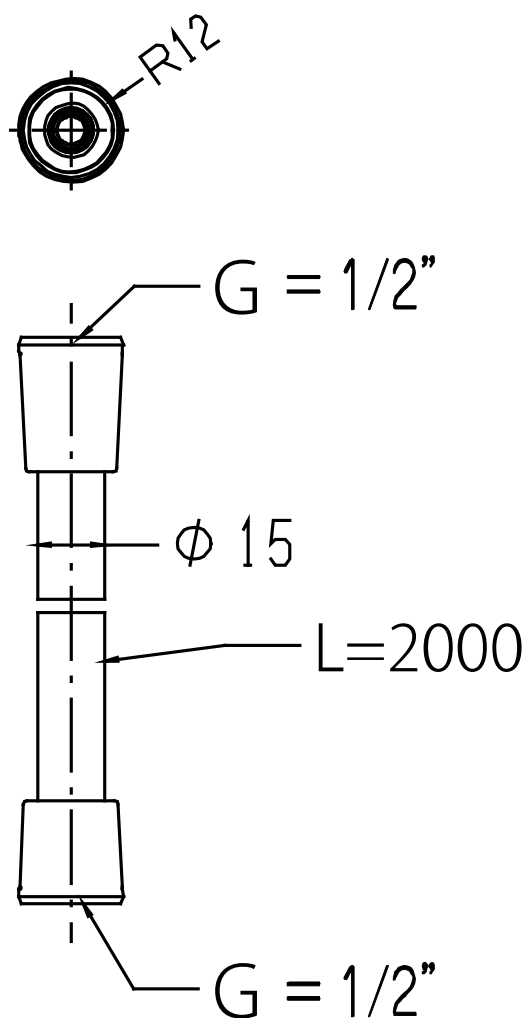

承認図

製品名称:シャワーホース イシフレックス B 2000mm

製品品番:28274000

SCALE:FREE

hansgrohe

ハンスグローエ ジャパン 株式会社
〒140-0002
東京都品川区東品川二丁目
2番4号
天王洲ファーストタワー2階

特記事項

- ハンドシャワー側回転ジョイント
- ナット表面仕上げ:クロム
- ネジ規格(両端): G $1/2$ (9.5mm)