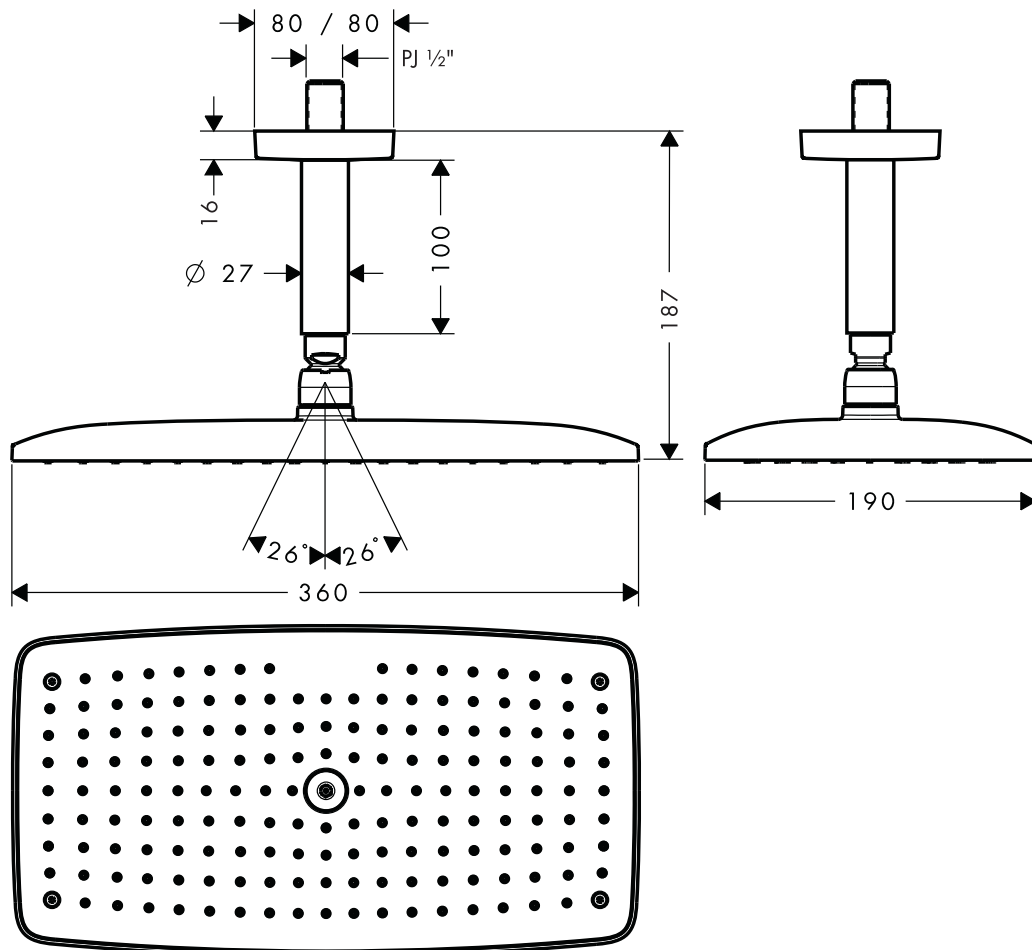

# 承認図

製品名称:レインダンス E360 エア天付式オーバーヘッドシャワー

製品品番:27381000

SCALE:FREE

hansgrohe

## 特記事項

- クイッククリーン機能付き
- 表面仕上げ:クロム
- 角度調整機能付き
- 化粧台座の固定の為、天井部補強を施してください。
- 止水後しばらくの間シャワーから水滴が落ち続けることがあります。シャワーヘッド内の残水がなくなれば止まります。

ハンスグローエ ジャパン 株式会社  
〒140-0002  
東京都品川区東品川二丁目  
2番4号  
天王洲ファーストタワー2階