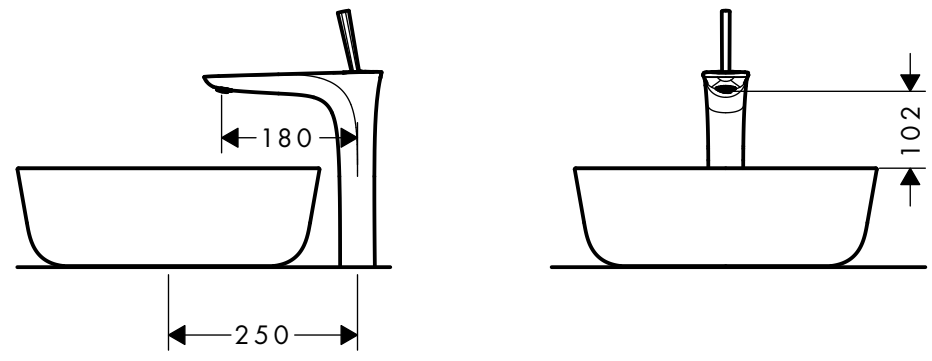

普丽唯 PuraVida
15072XX7

MoonWake 40 x 40 cm
22422007

MoonWake 40 x 40 cm
22422007