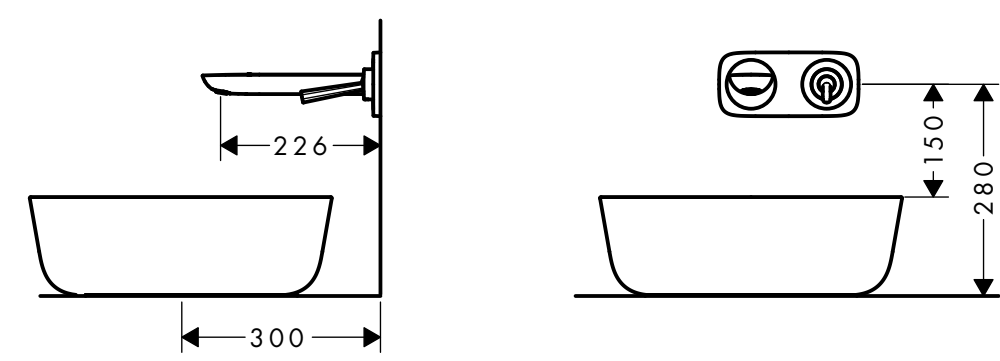

普丽唯 PuraVida
15072XX7

MoonWake 40 x 40 cm
22422007

MoonWake 40 x 40 cm
22422007