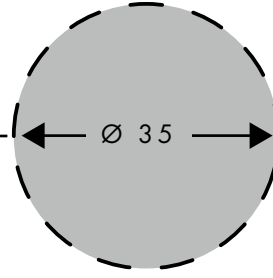

普丽唯 PuraVida
15070007 / 15070407

195

R30