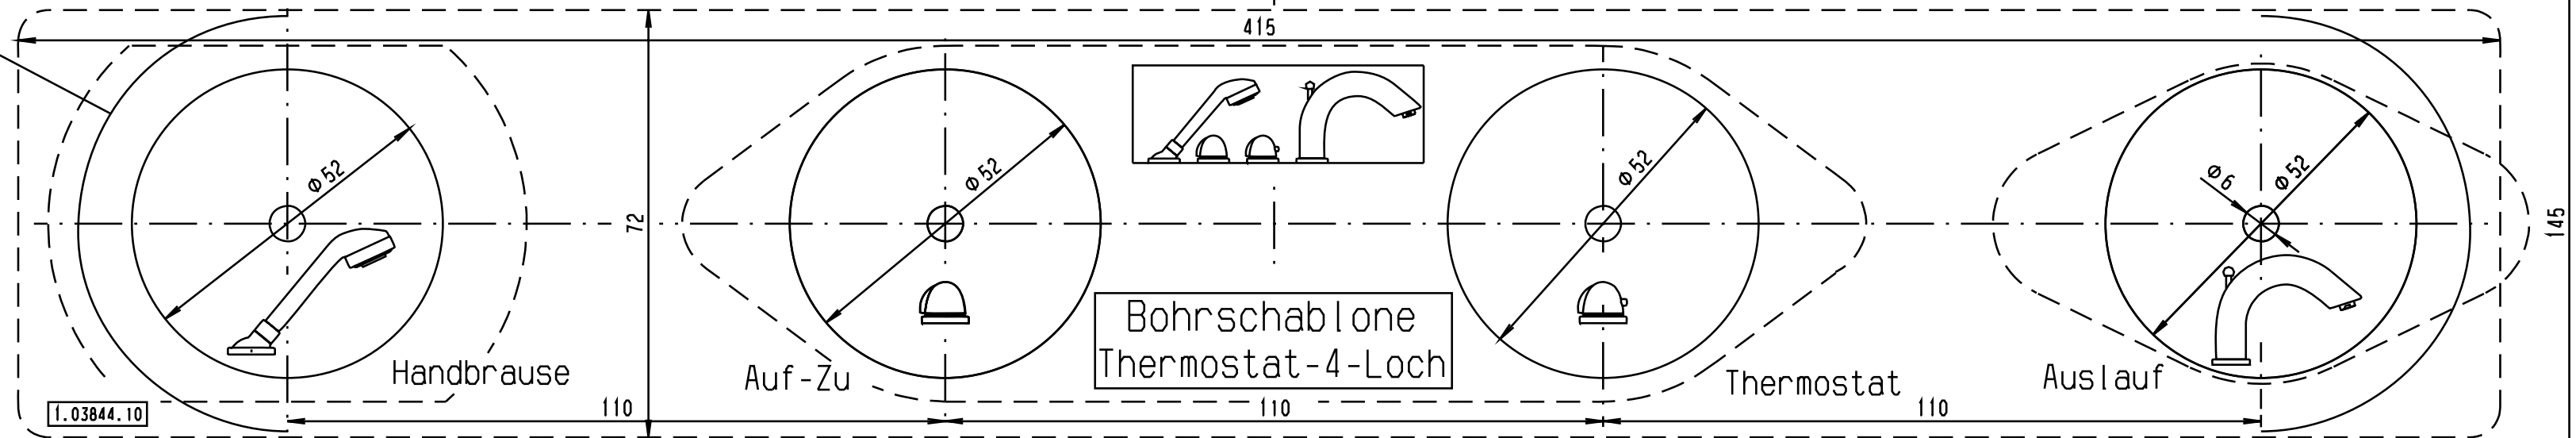

- Rosetten Ø 70
- Rosace Ø 70
- Rosetten Ø 70
- Copertura Ø 70
- Floron Ø 70
- Rozet Ø 70
- Roset Ø 70
- Esphelo Ø 70

Bohrschablone
Thermostat-4-Loch

1.03844.10