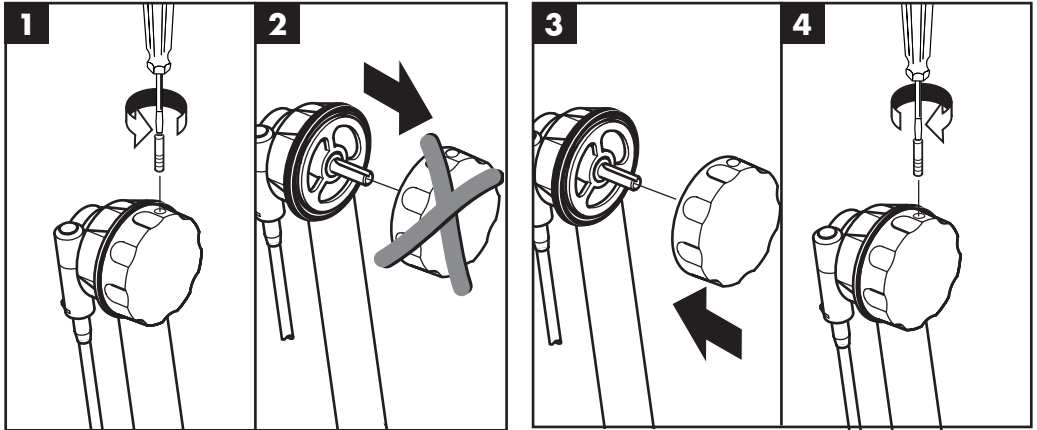

**hansgrohe**

**Service**

96083XXX

Griff mit Schraube / Volant avec vis / Handle with screw / Manopola con vite / Mando con tornillo / Draaigreep met schroef / Greb med skruue / Manipulo com parafuso / Uchwyt ze śrubą / Otočný úchyt se šroubem / Otočný úchyt so skrutkou / 帶螺釘的把手 / Ручка с винтом / Kahva ruuvilla / Handtag med skruv / Rankena su varžtu / Ručica s vijkom / Māner cu șurub / Χειροτροχός με βίδα / Ročaj z vijakom / Kruviga käepide / Rokturis ar skrūvi / Ručica sa zavrtnjem / Håndtak med skruue / Ръкохватка с винт / ネジ付きハンドル / Ручка з гвинтом / مقبض بمسمار حلزوني / Vidali kulp / Fogantyú csavarral / ידיט עם בורג

Griff ohne Schraube / Volant sans vis / Handle without screw / Manopola senza vite / Mando sin tornillo / Draaigreep zonder schroef / Greb uden skruue / Manipulo sem parafuso / Uchwyt bez śruby / Otočný úchyt bez šroubu / Otočný úchyt bez skrutky / 不帶螺釘的把手 / Ручка без винта / Kahva ilman ruuvia / Handtag utan skruv / Rankena be varžto / Ručica bez vijka / Māner fără șurub / Χειροτροχός χωρίς βίδα / Ročaj brez vijaka / Kruvita käepide / Rokturis bez skrūves / Ručica bez zavrtnja / Håndtak uten skruue / Ръкохватка без винт / ネジ無しハンドル / Ручка без гвинта / مقبض بدون بمسمار حلزوني / Vidasız kulp / Fogantyú csavar nélkül / ידיט ללא בורג