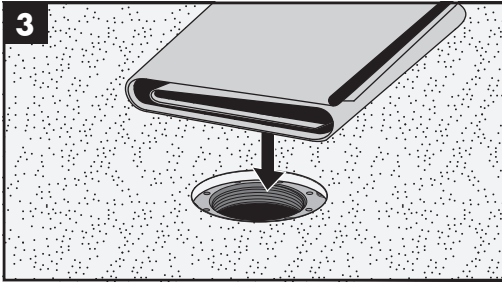

**hansgrohe**

**Service**

**RainDrain Sealing membrane**

87127000

**In-floor  
installation**

**One sided  
installation**

AA810

**hansgrohe**