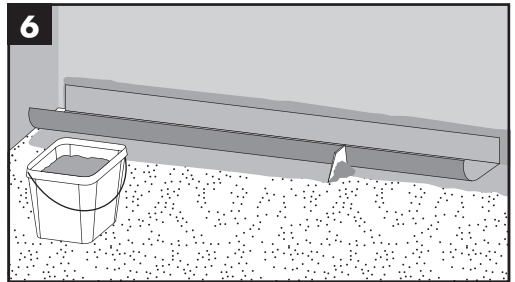

**hansgrohe**

**Service**

**RainDrain Sealing membrane**

87127000

**In-floor  
installation**

**One sided  
installation**

AA810

**hansgrohe**