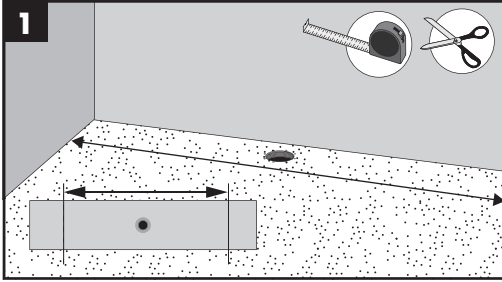

**hansgrohe**

**Service**

**RainDrain Sealing membrane**

87127000

**In-floor  
installation**

**One sided  
installation**

AA810

**hansgrohe**