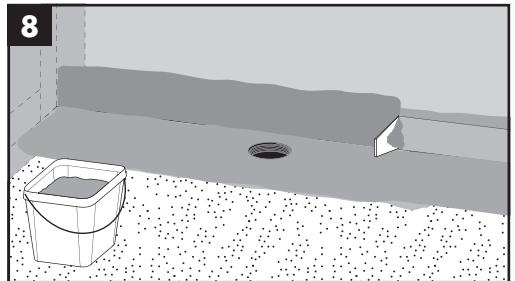

**hansgrohe**

**Service**

**RainDrain Sealing membrane**

87127000

**In-floor  
installation**

**One sided  
installation**

AA810

**hansgrohe**