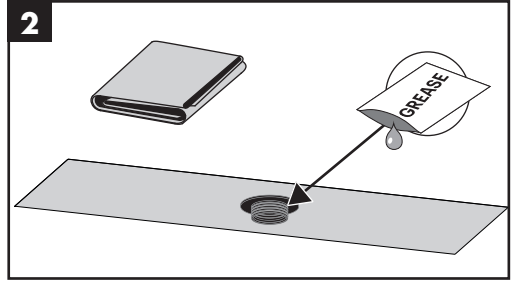

**hansgrohe**

**Service**

**RainDrain Sealing membrane**

87127000

**In-floor  
installation**

**One sided  
installation**

AA810

**hansgrohe**