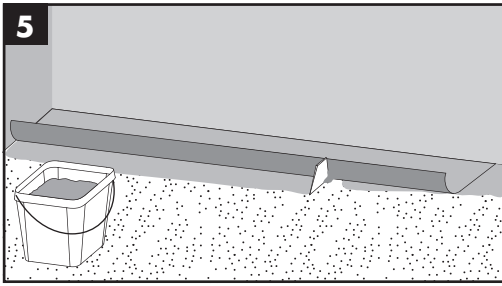

**hansgrohe**

**Service**

**RainDrain Sealing membrane**

87127000

**In-floor  
installation**

**One sided  
installation**

AA810

**hansgrohe**