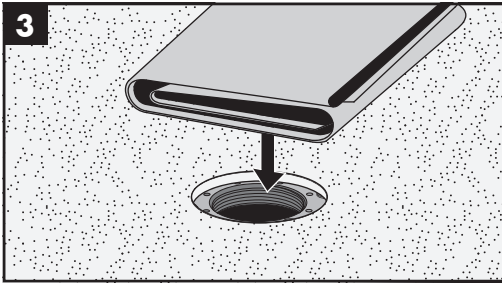

**hansgrohe**

**Service**

**RainDrain Sealing membrane**

87127000

**In-floor  
installation**

**One sided  
installation**

AA810

**hansgrohe**