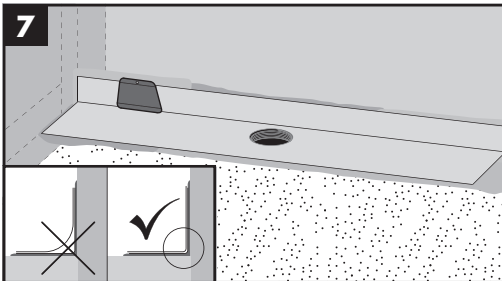

**hansgrohe**

**Service**

**RainDrain Sealing membrane**

87127000

**In-floor  
installation**

**One sided  
installation**

AA810

**hansgrohe**