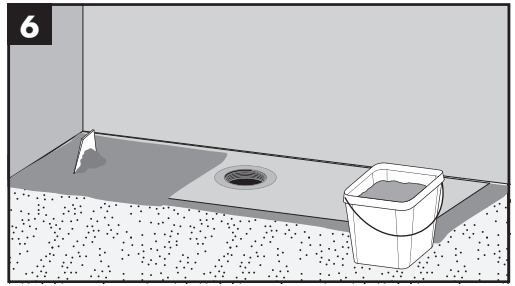

**hansgrohe**

**Service**

**RainDrain Sealing membrane**

87127000

**In-floor  
installation**

**One sided  
installation**

AA810

**hansgrohe**