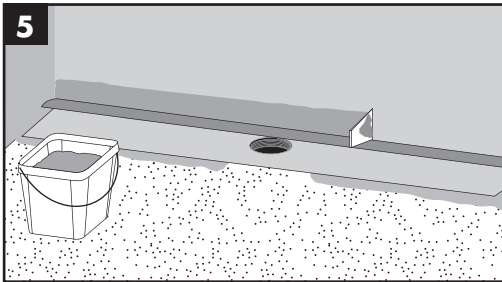

**hansgrohe**

**Service**

**RainDrain Sealing membrane**

87127000

**In-floor  
installation**

**One sided  
installation**

AA810

**hansgrohe**