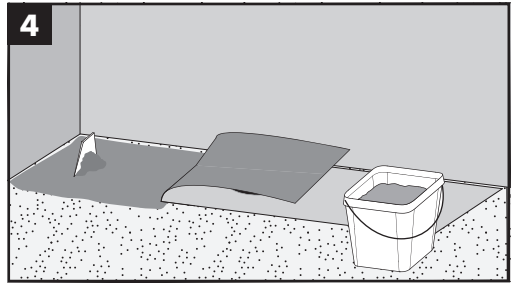

**hansgrohe**

**Service**

**RainDrain Sealing membrane**

87127000

**In-floor  
installation**

**One sided  
installation**

AA810

**hansgrohe**