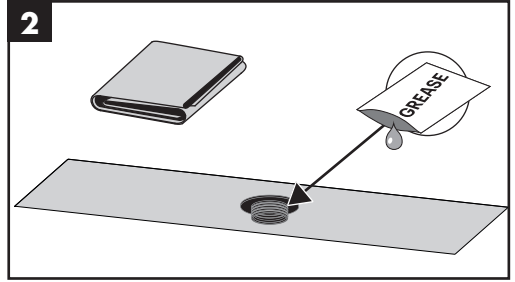

**hansgrohe**

**Service**

**RainDrain Sealing membrane**

87127000

**In-floor  
installation**

**One sided  
installation**

AA810

**hansgrohe**