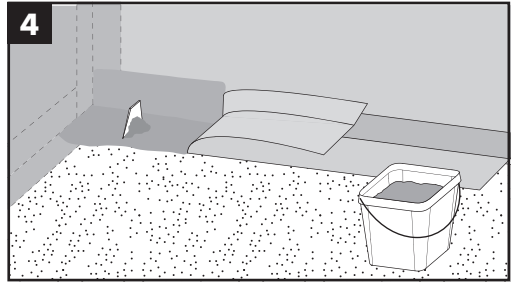

**hansgrohe**

**Service**

**RainDrain Sealing membrane**

87127000

**In-floor  
installation**

**One sided  
installation**

AA810

**hansgrohe**