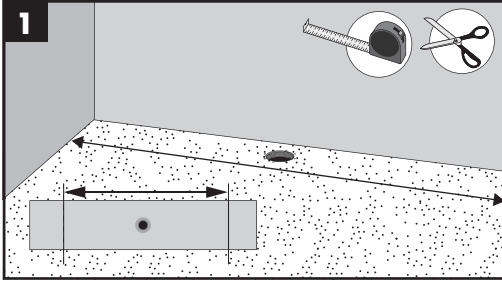

**hansgrohe**

**Service**

**RainDrain Sealing membrane**

87127000

**In-floor  
installation**

**One sided  
installation**

AA810

**hansgrohe**