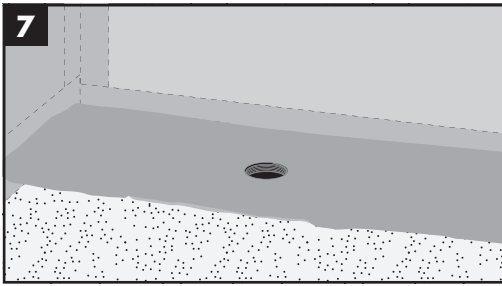

**hansgrohe**

**Service**

**RainDrain Sealing membrane**

87127000

**In-floor  
installation**

**One sided  
installation**

AA810

**hansgrohe**