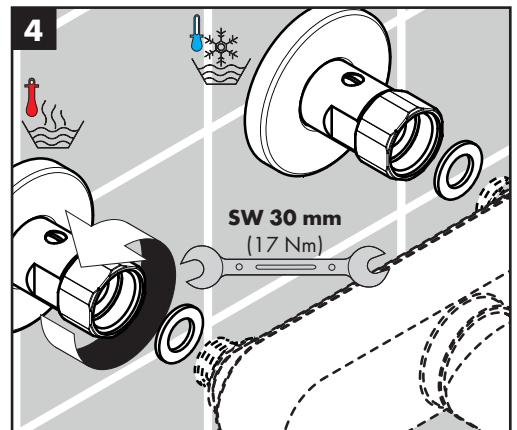

DE Montageanleitung

FR Instructions de montage

IT Istruzioni per Installazione

G 1/2 x G 3/4

90034000

G 1/2 x G 3/4 90034000

hansgrohe