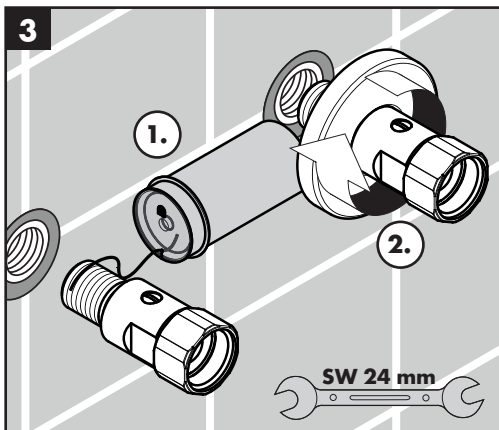

DE Montageanleitung

FR Instructions de montage

IT Istruzioni per Installazione

G 1/2 x G 3/4

90034000

G 1/2 x G 3/4 90034000

hansgrohe