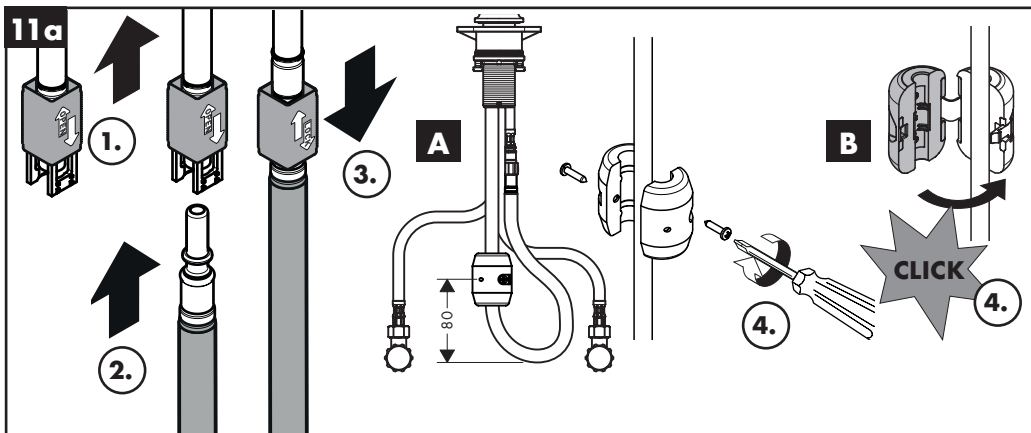

hansgrohe

Service

Aqittura M91 FilterSystem 210
94713XXX

hansgrohe