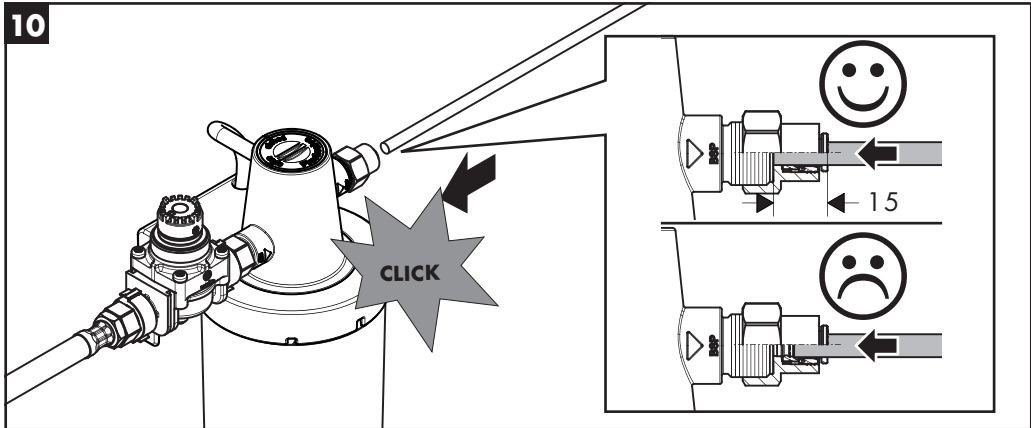

hansgrohe

Service

Aqittura M91 FilterSystem 210
94713XXX

hansgrohe