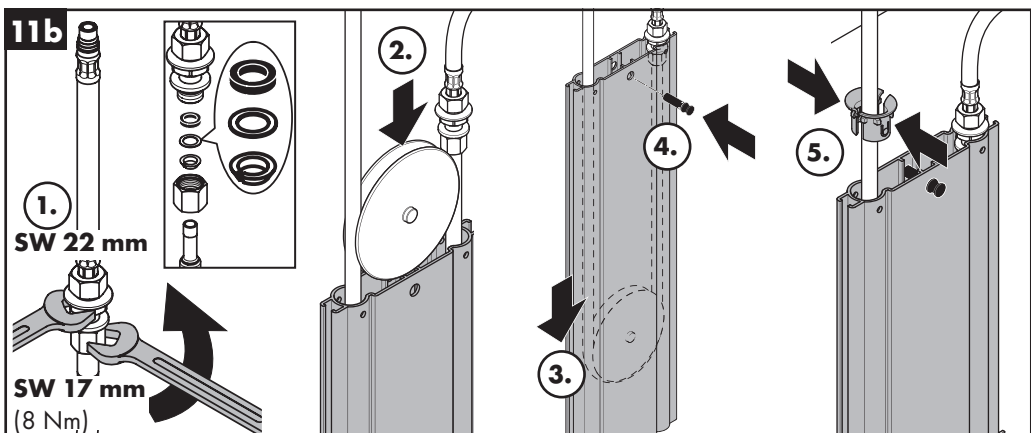

hansgrohe

Service

Aqittura M91 FilterSystem 210
94713XXX

hansgrohe