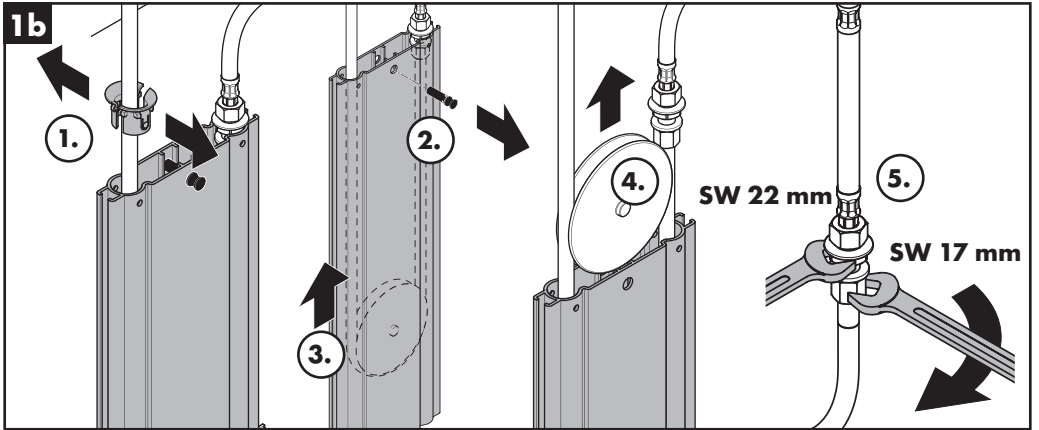

hansgrohe

Service

Aqittura M91 FilterSystem 210
94713XXX

hansgrohe