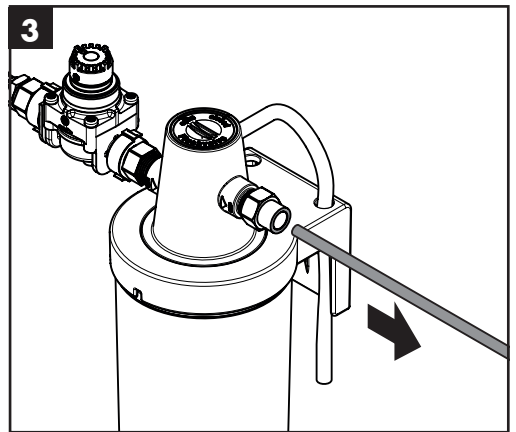

hansgrohe

Service

Aqittura M91 FilterSystem 210
94713XXX

hansgrohe