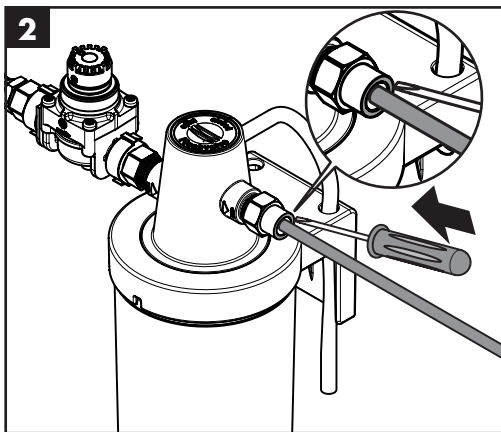

hansgrohe

Service

Aqittura M91 FilterSystem 210
94713XXX

hansgrohe