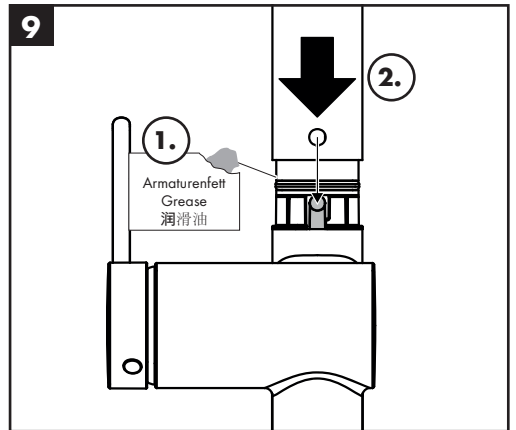

hansgrohe

Service

Aqittura M91 FilterSystem 210
94713XXX

hansgrohe