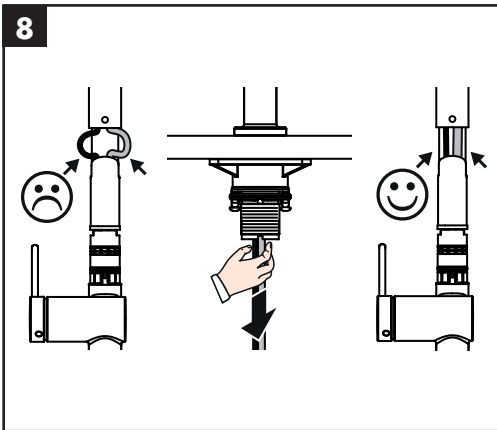

hansgrohe

Service

Aqittura M91 FilterSystem 210
94713XXX

hansgrohe