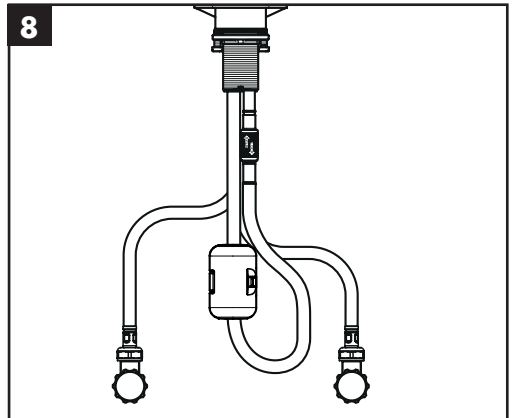

hansgrohe

Service

Talis / Finoris

93744000

(300 mm)

hansgrohe

Hansgrohe - Auestraße 5 - 9 · D-77761 Schiltach · Telefon +49 (0) 78 36/51-1282 · Telefax +49 (0) 7836/511440
E-Mail: info@hansgrohe.com · Internet: www.hansgrohe.com