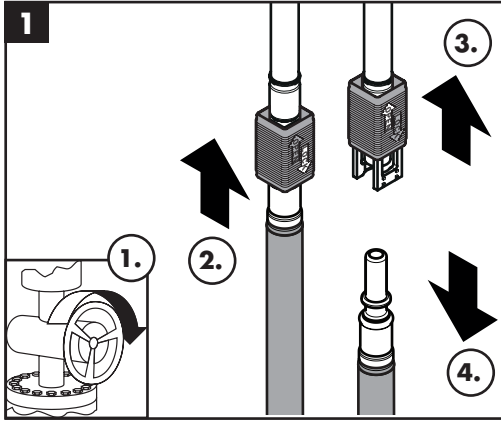

hansgrohe

Service

Talis / Finoris

93744000

(300 mm)

hansgrohe

Hansgrohe - Auestraße 5 - 9 · D-77761 Schiltach · Telefon +49 (0) 78 36/51-1282 · Telefax +49 (0) 7836/511440
E-Mail: info@hansgrohe.com · Internet: www.hansgrohe.com