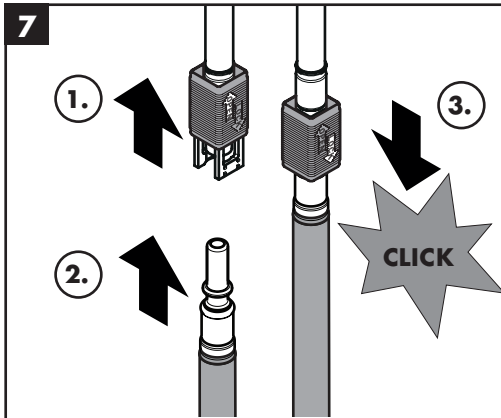

hansgrohe

Service

Talis / Finoris

93744000

(300 mm)

hansgrohe

Hansgrohe - Auestraße 5 - 9 · D-77761 Schiltach · Telefon +49 (0) 78 36/51-1282 · Telefax +49 (0) 7836/511440
E-Mail: info@hansgrohe.com · Internet: www.hansgrohe.com