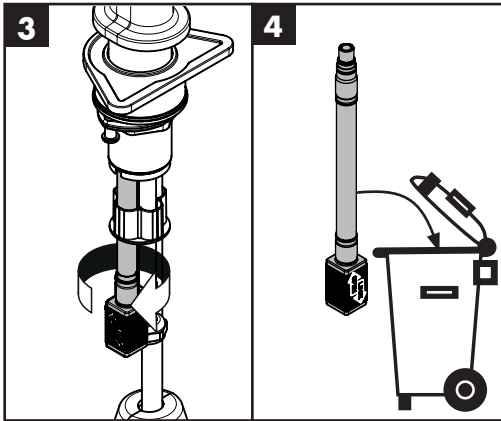

hansgrohe

Service

Talis / Finoris

93744000

(300 mm)

hansgrohe

Hansgrohe - Auestraße 5 - 9 · D-77761 Schiltach · Telefon +49 (0) 78 36/51-1282 · Telefax +49 (0) 7836/511440
E-Mail: info@hansgrohe.com · Internet: www.hansgrohe.com