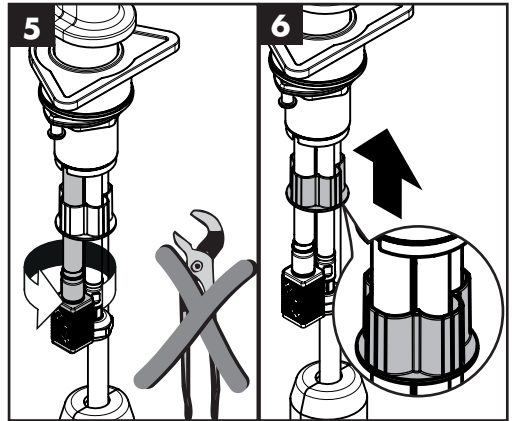

hansgrohe

Service

Talis / Finoris

93744000

(300 mm)

hansgrohe

Hansgrohe - Auestraße 5 - 9 · D-77761 Schiltach · Telefon +49 (0) 78 36/51-1282 · Telefax +49 (0) 7836/511440
E-Mail: info@hansgrohe.com · Internet: www.hansgrohe.com