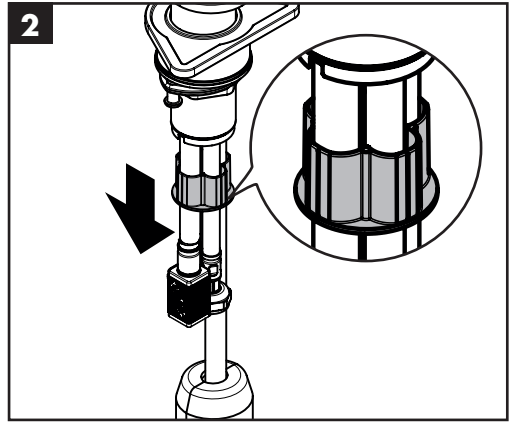

hansgrohe

Service

Talis / Finoris

93744000

(300 mm)

hansgrohe

Hansgrohe - Auestraße 5 - 9 · D-77761 Schiltach · Telefon +49 (0) 78 36/51-1282 · Telefax +49 (0) 7836/511440
E-Mail: info@hansgrohe.com · Internet: www.hansgrohe.com