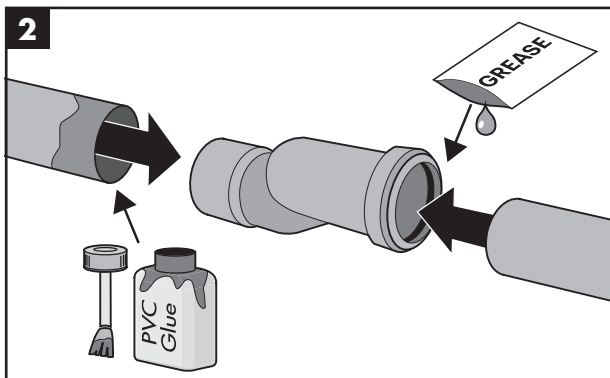

**hansgrohe**

**Service**

**RainDrain**  
**UK Coupler DN50 to 56 mm**  
94344000 / 07003354

**hansgrohe**

Hansgrohe · Austraße 5 · 9 · D-77761 Schiltach  
Telefon +49 (0) 78 36/51-1282 · Telefax +49 (0) 7836/511440  
E-Mail: [info@hansgrohe.com](mailto:info@hansgrohe.com) · Internet: [www.hansgrohe.com](http://www.hansgrohe.com)