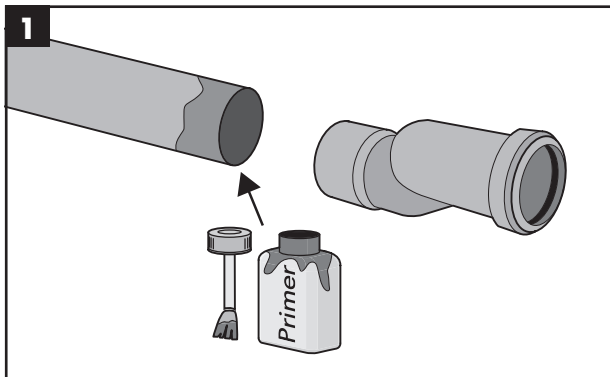

**hansgrohe**

**Service**

**RainDrain**  
**UK Coupler DN50 to 56 mm**  
94344000 / 07003354

**hansgrohe**

Hansgrohe · Austraße 5 · 9 · D-77761 Schiltach  
Telefon +49 (0) 78 36/51-1282 · Telefax +49 (0) 7836/511440  
E-Mail: [info@hansgrohe.com](mailto:info@hansgrohe.com) · Internet: [www.hansgrohe.com](http://www.hansgrohe.com)