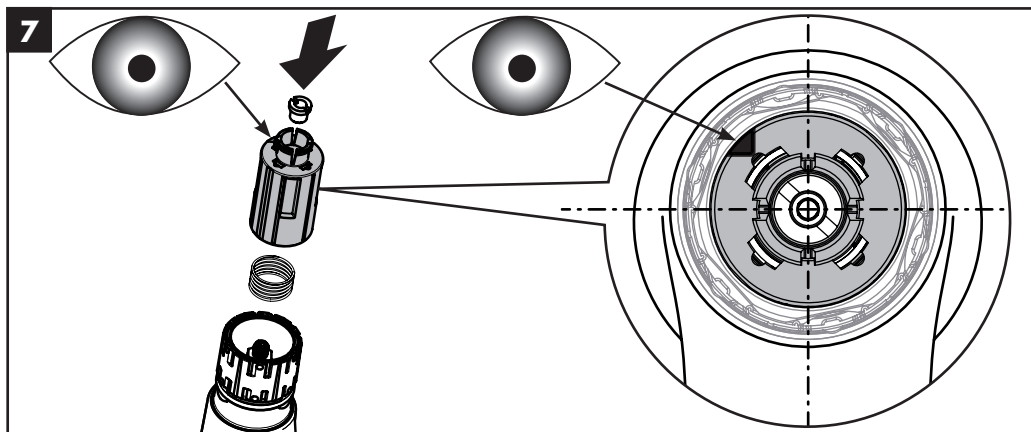

Service

92526000

hansgrohe

hansgrohe

Hansgrohe · AuestraÙe 5 · 9 · D-77761 Schiltach · Telefon +49 (0) 78 36/51-1282 · Telefax +49 (0) 7836/511440
E-Mail: info@hansgrohe.com · Internet: www.hansgrohe.com

07/2015
9,04164401