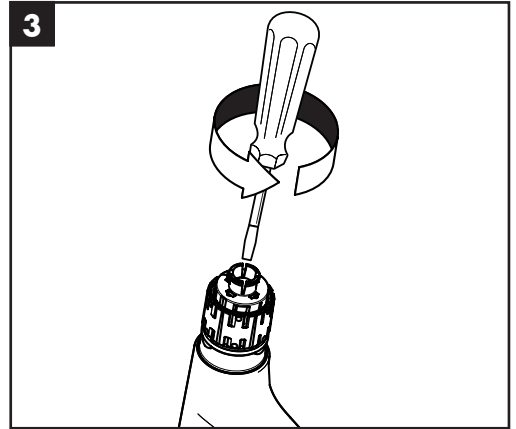

Service

92526000

hansgrohe

hansgrohe

Hansgrohe · AuestraÙe 5 · 9 · D-77761 Schiltach · Telefon +49 (0) 78 36/51-1282 · Telefax +49 (0) 7836/511440
E-Mail: info@hansgrohe.com · Internet: www.hansgrohe.com

07/2015
9,04164401