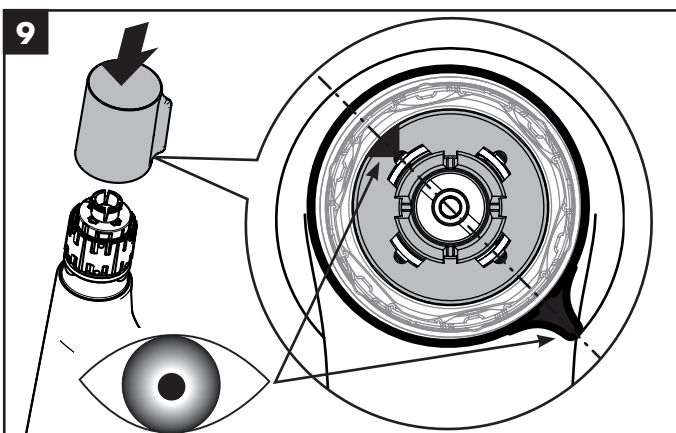

Service

92526000

hansgrohe

hansgrohe

Hansgrohe · AuestraÙe 5 · 9 · D-77761 Schiltach · Telefon +49 (0) 78 36/51-1282 · Telefax +49 (0) 7836/511440
E-Mail: info@hansgrohe.com · Internet: www.hansgrohe.com

07/2015
9,04164401