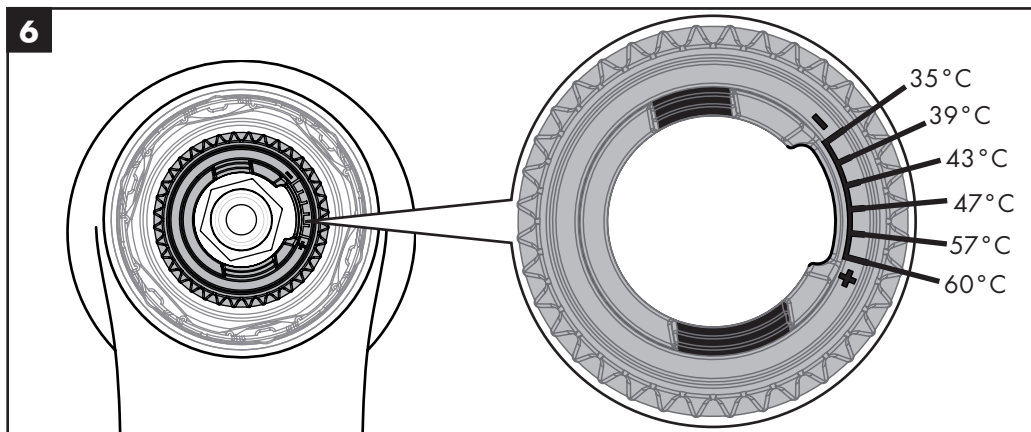

Service

92526000

hansgrohe

hansgrohe

Hansgrohe · AuestraÙe 5 · 9 · D-77761 Schiltach · Telefon +49 (0) 78 36/51-1282 · Telefax +49 (0) 7836/511440
E-Mail: info@hansgrohe.com · Internet: www.hansgrohe.com

07/2015
9,04164401