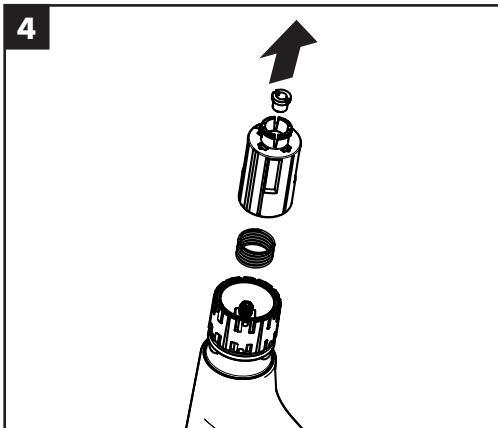

Service

92526000

hansgrohe

hansgrohe

Hansgrohe · AuestraÙe 5 · 9 · D-77761 Schiltach · Telefon +49 (0) 78 36/51-1282 · Telefax +49 (0) 7836/511440
E-Mail: info@hansgrohe.com · Internet: www.hansgrohe.com

07/2015
9,04164401