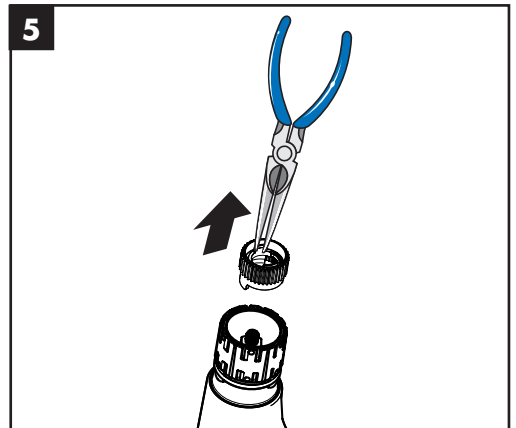

Service

92526000

hansgrohe

hansgrohe

Hansgrohe · AuestraÙe 5 · 9 · D-77761 Schiltach · Telefon +49 (0) 78 36/51-1282 · Telefax +49 (0) 7836/511440
E-Mail: info@hansgrohe.com · Internet: www.hansgrohe.com

07/2015
9,04164401