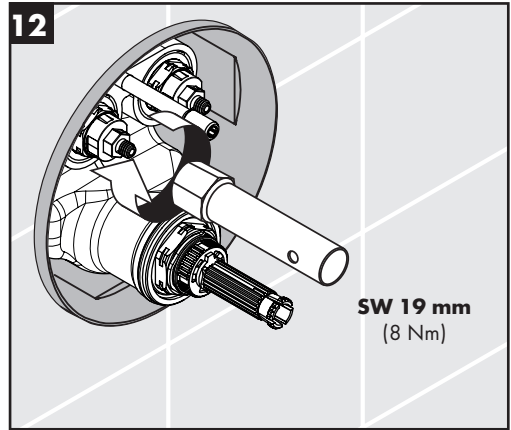

Service

92692000

hansgrohe

hansgrohe

Hansgrohe · AuestraÙe 5 · 9 · D-77761 Schiltach · Telefon +49 (0) 78 36/51-1282 · Telefax +49 (0) 7836/511440
E-Mail: info@hansgrohe.com · Internet: www.hansgrohe.com

5/2015
9.01892.01