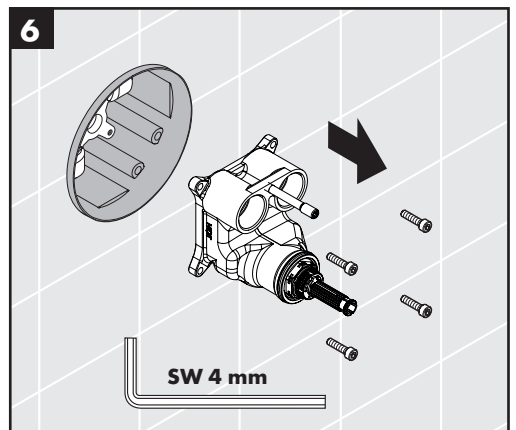

Service

92692000

hansgrohe

hansgrohe

Hansgrohe · AuestraÙe 5 · 9 · D-77761 Schiltach · Telefon +49 (0) 78 36/51-1282 · Telefax +49 (0) 7836/511440
E-Mail: info@hansgrohe.com · Internet: www.hansgrohe.com

5/2015
9.01892.01