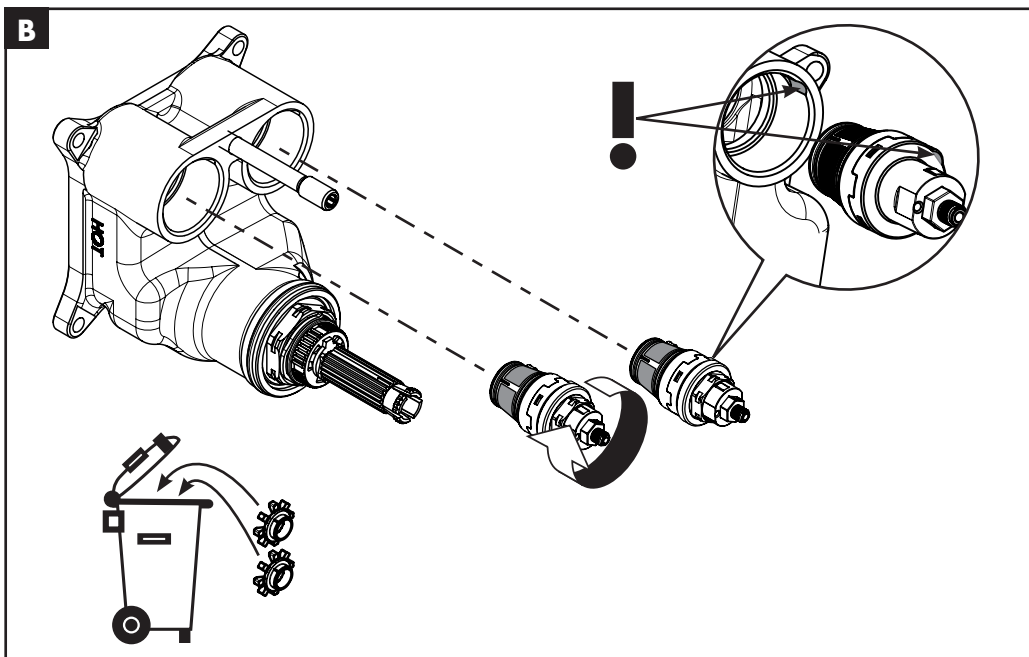

Service

92692000

hansgrohe

hansgrohe

Hansgrohe · AuestraÙe 5 · 9 · D-77761 Schiltach · Telefon +49 (0) 78 36/51-1282 · Telefax +49 (0) 7836/511440
E-Mail: info@hansgrohe.com · Internet: www.hansgrohe.com

5/2015
9.01892.01