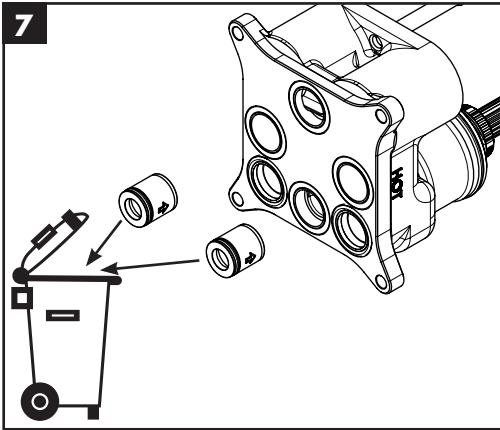

Service

92692000

hansgrohe

hansgrohe

Hansgrohe · AuestraÙe 5 · 9 · D-77761 Schiltach · Telefon +49 (0) 78 36/51-1282 · Telefax +49 (0) 7836/511440
E-Mail: info@hansgrohe.com · Internet: www.hansgrohe.com

5/2015
9.01892.01