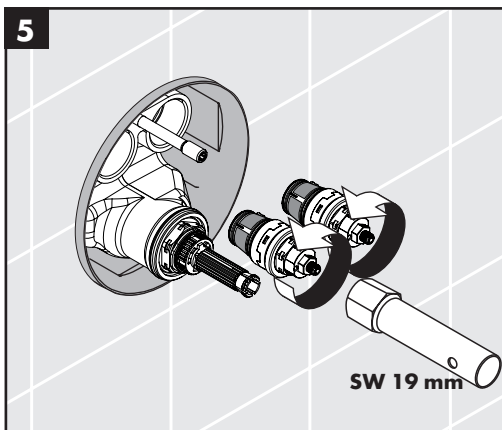

Service

92692000

hansgrohe

hansgrohe

Hansgrohe · AuestraÙe 5 · 9 · D-77761 Schiltach · Telefon +49 (0) 78 36/51-1282 · Telefax +49 (0) 7836/511440
E-Mail: info@hansgrohe.com · Internet: www.hansgrohe.com

5/2015
9.01892.01