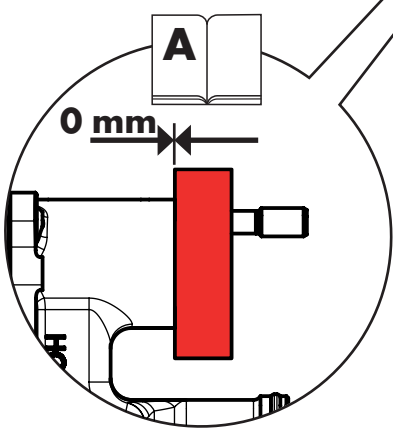

Service

92692000

hansgrohe

hansgrohe

Hansgrohe · AuestraÙe 5 · 9 · D-77761 Schiltach · Telefon +49 (0) 78 36/51-1282 · Telefax +49 (0) 7836/511440
E-Mail: info@hansgrohe.com · Internet: www.hansgrohe.com

5/2015
9.01892.01