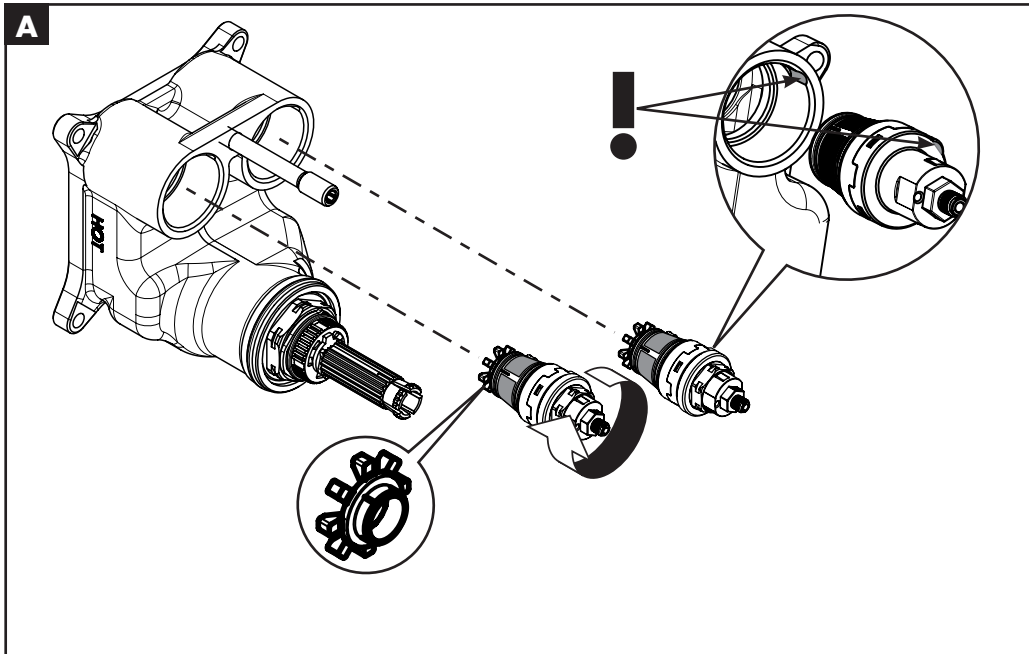

Service

92692000

hansgrohe

hansgrohe

Hansgrohe · AuestraÙe 5 · 9 · D-77761 Schiltach · Telefon +49 (0) 78 36/51-1282 · Telefax +49 (0) 7836/511440
E-Mail: info@hansgrohe.com · Internet: www.hansgrohe.com

5/2015
9.01892.01