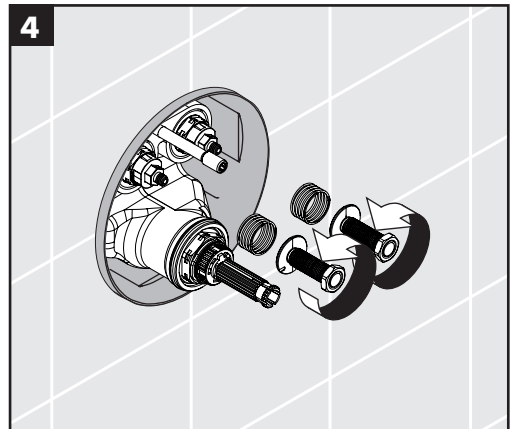

Service

92692000

hansgrohe

hansgrohe

Hansgrohe · AuestraÙe 5 · 9 · D-77761 Schiltach · Telefon +49 (0) 78 36/51-1282 · Telefax +49 (0) 7836/511440
E-Mail: info@hansgrohe.com · Internet: www.hansgrohe.com

5/2015
9.01892.01