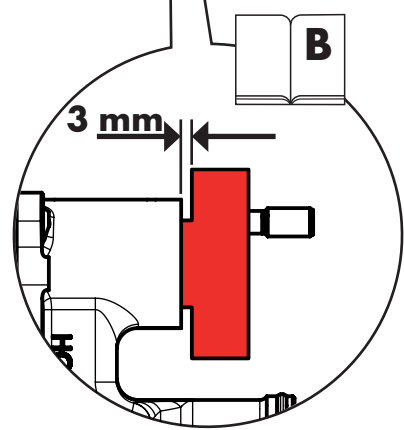

Service

92692000

hansgrohe

hansgrohe

Hansgrohe · AuestraÙe 5 · 9 · D-77761 Schiltach · Telefon +49 (0) 78 36/51-1282 · Telefax +49 (0) 7836/511440
E-Mail: info@hansgrohe.com · Internet: www.hansgrohe.com

5/2015
9.01892.01