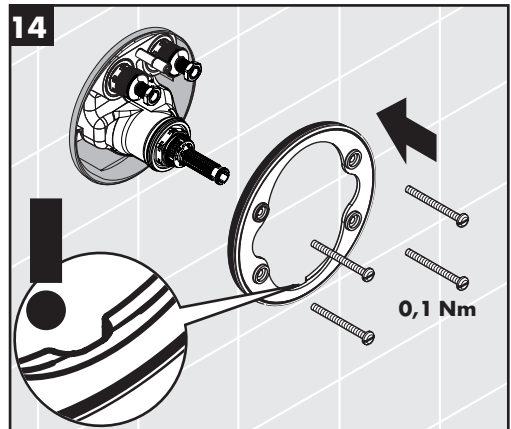

Service

92692000

hansgrohe

hansgrohe

Hansgrohe · AuestraÙe 5 · 9 · D-77761 Schiltach · Telefon +49 (0) 78 36/51-1282 · Telefax +49 (0) 7836/511440
E-Mail: info@hansgrohe.com · Internet: www.hansgrohe.com

5/2015
9.01892.01