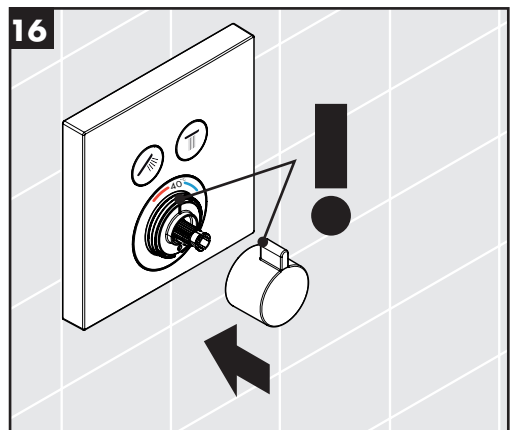

Service

92692000

hansgrohe

hansgrohe

Hansgrohe · AuestraÙe 5 · 9 · D-77761 Schiltach · Telefon +49 (0) 78 36/51-1282 · Telefax +49 (0) 7836/511440
E-Mail: info@hansgrohe.com · Internet: www.hansgrohe.com

5/2015
9.01892.01