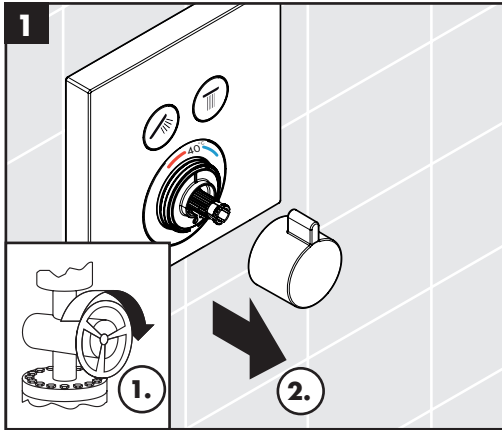

Service

92692000

hansgrohe

hansgrohe

Hansgrohe · AuestraÙe 5 · 9 · D-77761 Schiltach · Telefon +49 (0) 78 36/51-1282 · Telefax +49 (0) 7836/511440
E-Mail: info@hansgrohe.com · Internet: www.hansgrohe.com

5/2015
9.01892.01