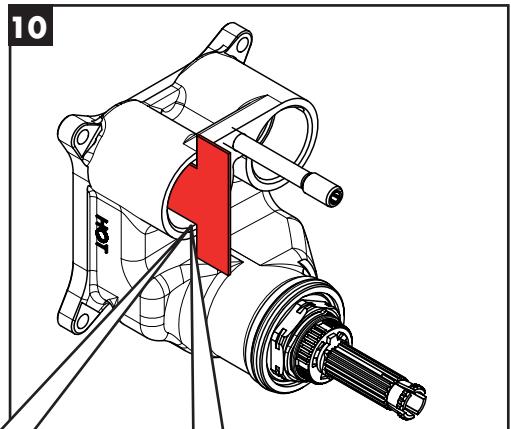

Service

92692000

hansgrohe

hansgrohe

Hansgrohe · AuestraÙe 5 · 9 · D-77761 Schiltach · Telefon +49 (0) 78 36/51-1282 · Telefax +49 (0) 7836/511440
E-Mail: info@hansgrohe.com · Internet: www.hansgrohe.com

5/2015
9.01892.01