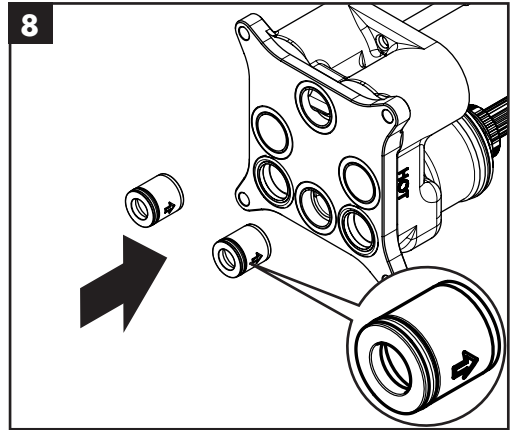

Service

92692000

hansgrohe

hansgrohe

Hansgrohe · AuestraÙe 5 · 9 · D-77761 Schiltach · Telefon +49 (0) 78 36/51-1282 · Telefax +49 (0) 7836/511440
E-Mail: info@hansgrohe.com · Internet: www.hansgrohe.com

5/2015
9.01892.01