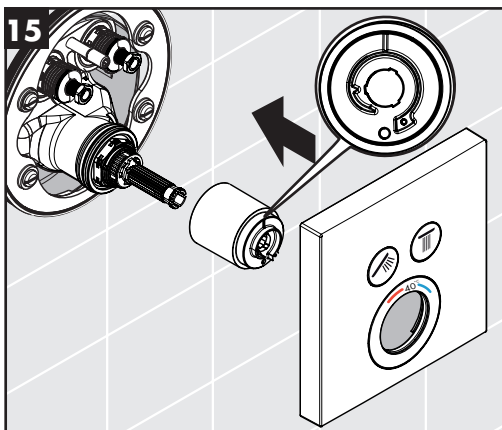

Service

92692000

hansgrohe

hansgrohe

Hansgrohe · AuestraÙe 5 · 9 · D-77761 Schiltach · Telefon +49 (0) 78 36/51-1282 · Telefax +49 (0) 7836/511440
E-Mail: info@hansgrohe.com · Internet: www.hansgrohe.com

5/2015
9.01892.01