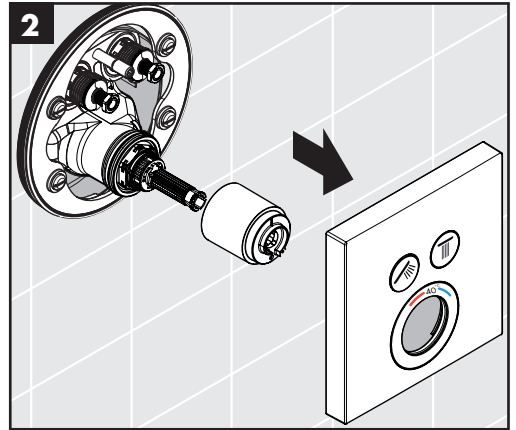

Service

92692000

hansgrohe

hansgrohe

Hansgrohe · AuestraÙe 5 · 9 · D-77761 Schiltach · Telefon +49 (0) 78 36/51-1282 · Telefax +49 (0) 7836/511440
E-Mail: info@hansgrohe.com · Internet: www.hansgrohe.com

5/2015
9.01892.01