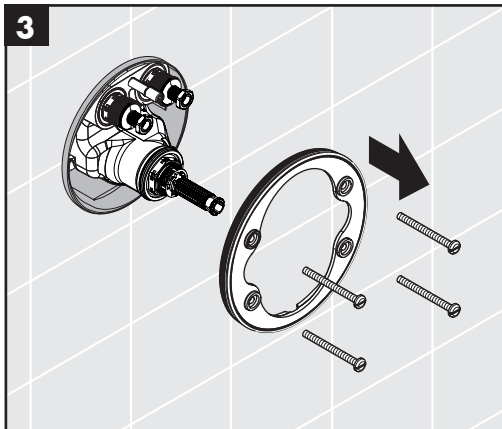

Service

92692000

hansgrohe

hansgrohe

Hansgrohe · AuestraÙe 5 · 9 · D-77761 Schiltach · Telefon +49 (0) 78 36/51-1282 · Telefax +49 (0) 7836/511440
E-Mail: info@hansgrohe.com · Internet: www.hansgrohe.com

5/2015
9.01892.01