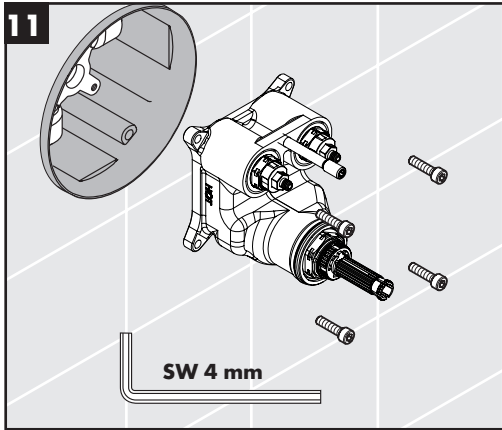

Service

92692000

hansgrohe

hansgrohe

Hansgrohe · AuestraÙe 5 · 9 · D-77761 Schiltach · Telefon +49 (0) 78 36/51-1282 · Telefax +49 (0) 7836/511440
E-Mail: info@hansgrohe.com · Internet: www.hansgrohe.com

5/2015
9.01892.01