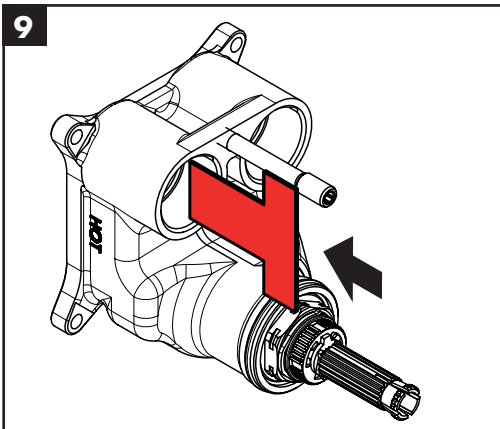

Service

92692000

hansgrohe

hansgrohe

Hansgrohe · AuestraÙe 5 · 9 · D-77761 Schiltach · Telefon +49 (0) 78 36/51-1282 · Telefax +49 (0) 7836/511440
E-Mail: info@hansgrohe.com · Internet: www.hansgrohe.com

5/2015
9.01892.01