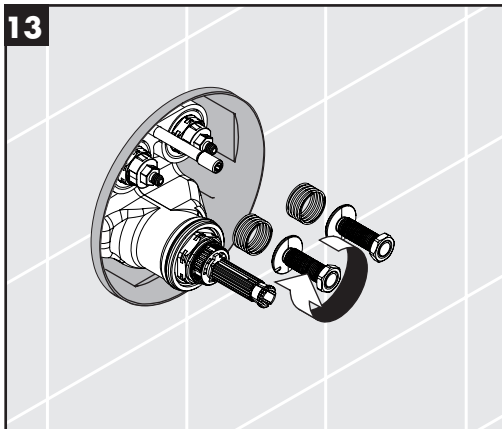

Service

92692000

hansgrohe

hansgrohe

Hansgrohe · AuestraÙe 5 · 9 · D-77761 Schiltach · Telefon +49 (0) 78 36/51-1282 · Telefax +49 (0) 7836/511440
E-Mail: info@hansgrohe.com · Internet: www.hansgrohe.com

5/2015
9.01892.01