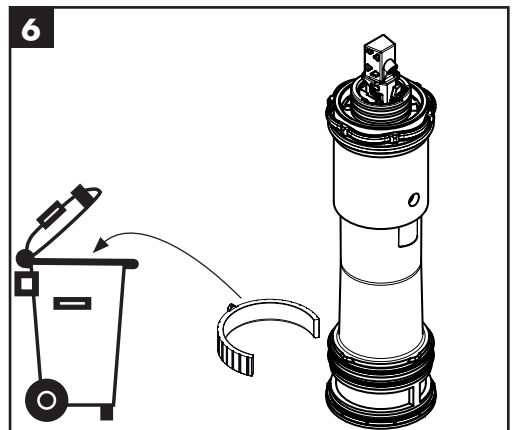

Service

92211000

hansgrohe

hansgrohe

Hansgrohe · AuestraÙe 5 · 9 · D-77761 Schiltach · Telefon +49 (0) 78 36/51-1282 · Telefax +49 (0) 7836/511440
E-Mail: info@hansgrohe.com · Internet: www.hansgrohe.com

2/2015
9.02995.01