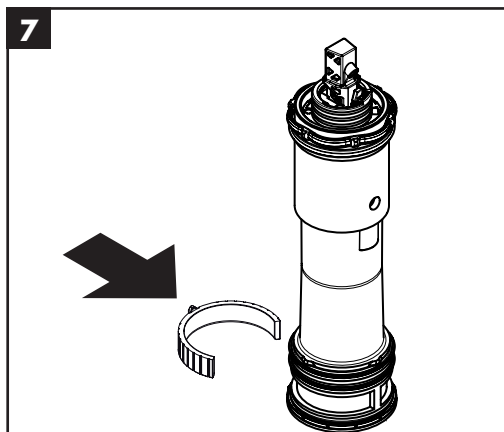

Service

92211000

hansgrohe

hansgrohe

Hansgrohe · AuestraÙe 5 · 9 · D-77761 Schiltach · Telefon +49 (0) 78 36/51-1282 · Telefax +49 (0) 7836/511440
E-Mail: info@hansgrohe.com · Internet: www.hansgrohe.com

2/2015
9.02995.01