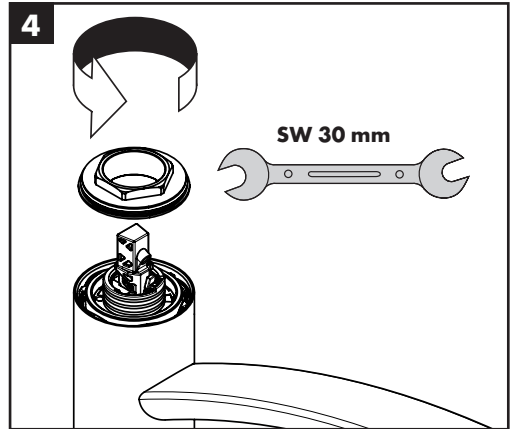

Service

92211000

hansgrohe

hansgrohe

Hansgrohe · AuestraÙe 5 · 9 · D-77761 Schiltach · Telefon +49 (0) 78 36/51-1282 · Telefax +49 (0) 7836/511440
E-Mail: info@hansgrohe.com · Internet: www.hansgrohe.com

2/2015
9.02995.01