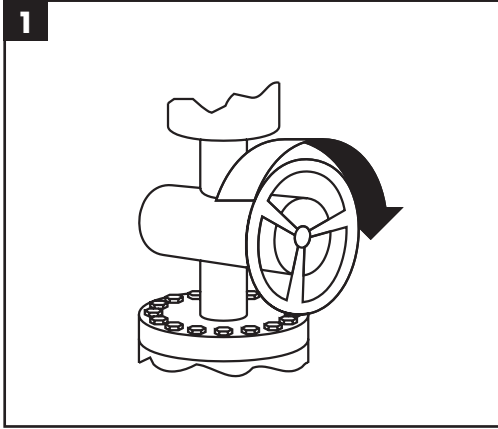

Service

92211000

hansgrohe

hansgrohe

Hansgrohe · AuestraÙe 5 · 9 · D-77761 Schiltach · Telefon +49 (0) 78 36/51-1282 · Telefax +49 (0) 7836/511440
E-Mail: info@hansgrohe.com · Internet: www.hansgrohe.com

2/2015
9.02995.01