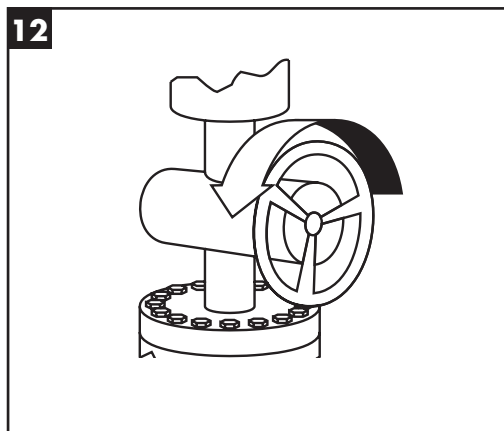

Service

92211000

hansgrohe

hansgrohe

Hansgrohe · AuestraÙe 5 · 9 · D-77761 Schiltach · Telefon +49 (0) 78 36/51-1282 · Telefax +49 (0) 7836/511440
E-Mail: info@hansgrohe.com · Internet: www.hansgrohe.com

2/2015
9.02995.01