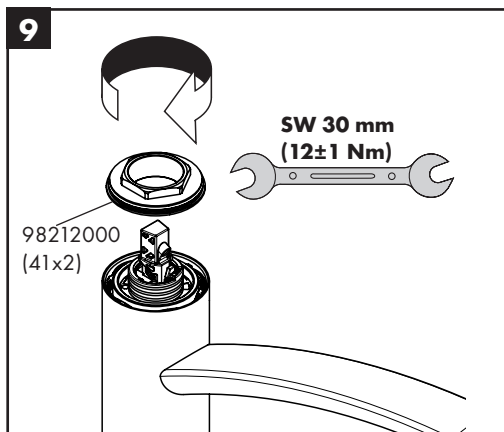

Service

92211000

hansgrohe

hansgrohe

Hansgrohe · AuestraÙe 5 · 9 · D-77761 Schiltach · Telefon +49 (0) 78 36/51-1282 · Telefax +49 (0) 7836/511440
E-Mail: info@hansgrohe.com · Internet: www.hansgrohe.com

2/2015
9.02995.01