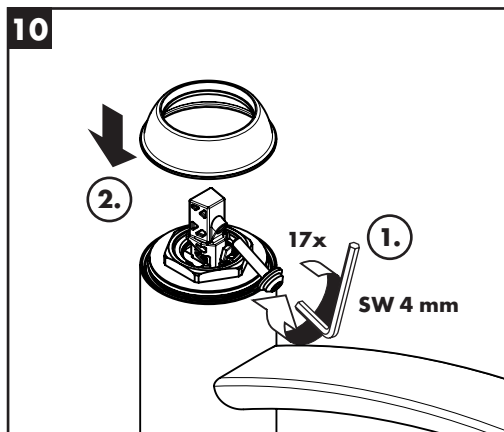

Service

92211000

hansgrohe

hansgrohe

Hansgrohe · AuestraÙe 5 · 9 · D-77761 Schiltach · Telefon +49 (0) 78 36/51-1282 · Telefax +49 (0) 7836/511440
E-Mail: info@hansgrohe.com · Internet: www.hansgrohe.com

2/2015
9.02995.01