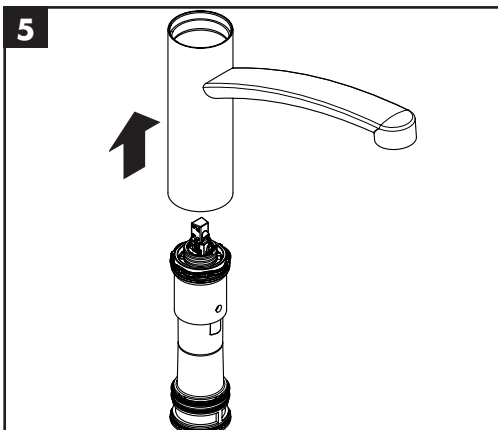

Service

92211000

hansgrohe

hansgrohe

Hansgrohe · AuestraÙe 5 · 9 · D-77761 Schiltach · Telefon +49 (0) 78 36/51-1282 · Telefax +49 (0) 7836/511440
E-Mail: info@hansgrohe.com · Internet: www.hansgrohe.com

2/2015
9.02995.01