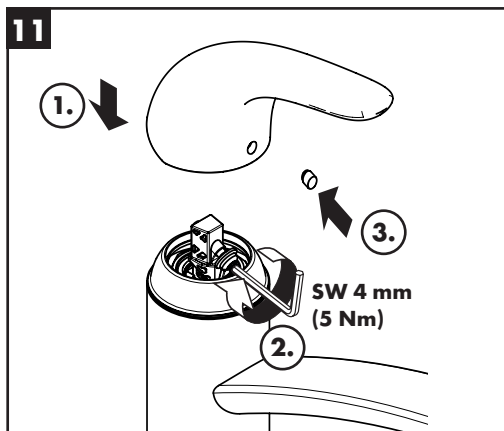

Service

92211000

hansgrohe

hansgrohe

Hansgrohe · AuestraÙe 5 · 9 · D-77761 Schiltach · Telefon +49 (0) 78 36/51-1282 · Telefax +49 (0) 7836/511440
E-Mail: info@hansgrohe.com · Internet: www.hansgrohe.com

2/2015
9.02995.01