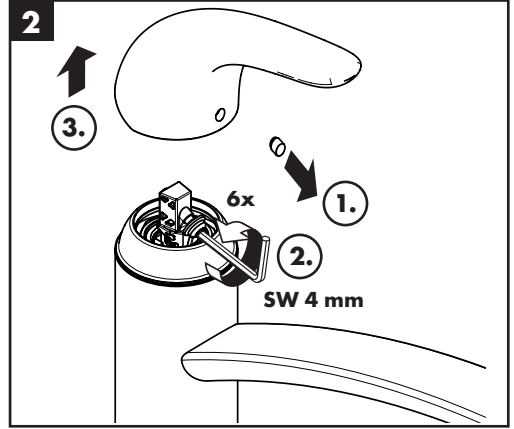

Service

92211000

hansgrohe

hansgrohe

Hansgrohe · AuestraÙe 5 · 9 · D-77761 Schiltach · Telefon +49 (0) 78 36/51-1282 · Telefax +49 (0) 7836/511440
E-Mail: info@hansgrohe.com · Internet: www.hansgrohe.com

2/2015
9.02995.01