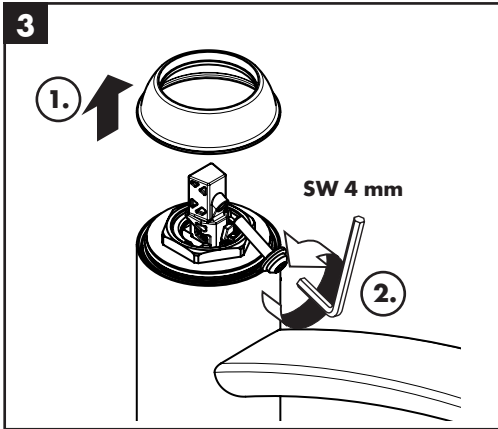

Service

92211000

hansgrohe

hansgrohe

Hansgrohe · AuestraÙe 5 · 9 · D-77761 Schiltach · Telefon +49 (0) 78 36/51-1282 · Telefax +49 (0) 7836/511440
E-Mail: info@hansgrohe.com · Internet: www.hansgrohe.com

2/2015
9.02995.01