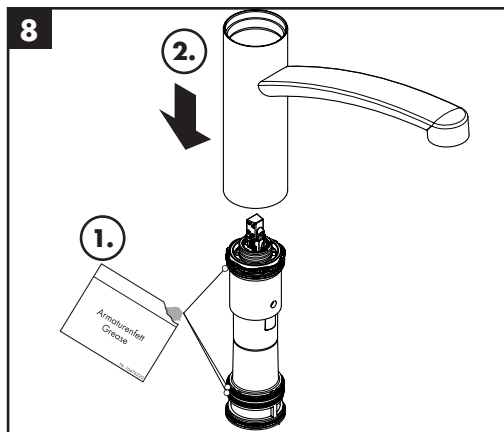

Service

92211000

hansgrohe

hansgrohe

Hansgrohe · AuestraÙe 5 · 9 · D-77761 Schiltach · Telefon +49 (0) 78 36/51-1282 · Telefax +49 (0) 7836/511440
E-Mail: info@hansgrohe.com · Internet: www.hansgrohe.com

2/2015
9.02995.01