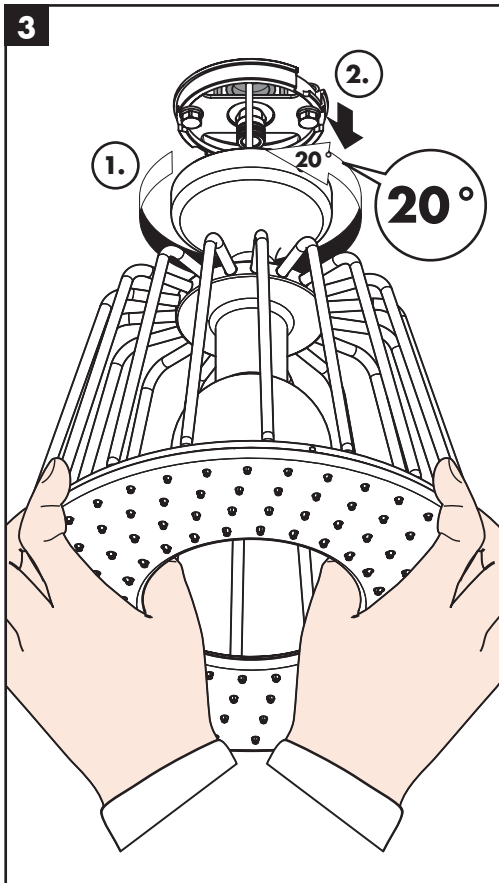

Service

97735000

hansgrohe

hansgrohe

Hansgrohe · AuestraÙe 5 · 9 · D-77761 Schiltach · Telefon +49 (0) 78 36/51-1282 · Telefax +49 (0) 7836/511440
E-Mail: info@hansgrohe.com · Internet: www.hansgrohe.com

09/2014
9.02801.01