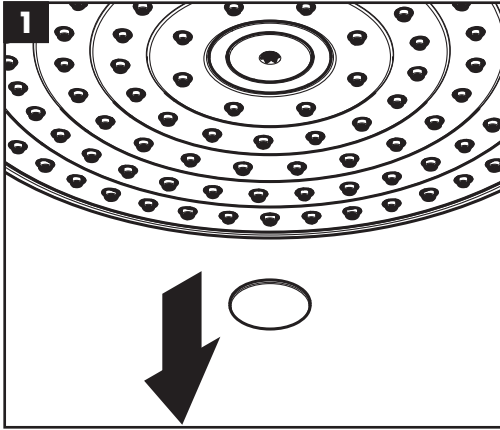

Service

97735000

hansgrohe

hansgrohe

Hansgrohe · AuestraÙe 5 · 9 · D-77761 Schiltach · Telefon +49 (0) 78 36/51-1282 · Telefax +49 (0) 7836/511440
E-Mail: info@hansgrohe.com · Internet: www.hansgrohe.com

09/2014
9.02801.01