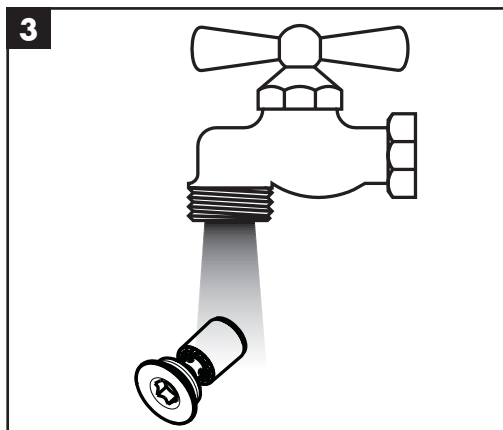

Service

97735000

hansgrohe

hansgrohe

Hansgrohe · AuestraÙe 5 · 9 · D-77761 Schiltach · Telefon +49 (0) 78 36/51-1282 · Telefax +49 (0) 7836/511440
E-Mail: info@hansgrohe.com · Internet: www.hansgrohe.com

09/2014
9.02801.01