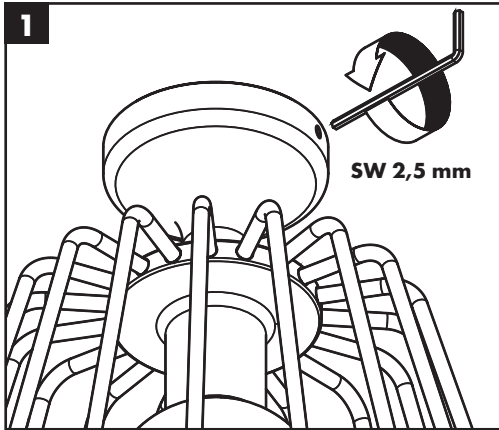

Service

97735000

hansgrohe

hansgrohe

Hansgrohe · AuestraÙe 5 · 9 · D-77761 Schiltach · Telefon +49 (0) 78 36/51-1282 · Telefax +49 (0) 7836/511440
E-Mail: info@hansgrohe.com · Internet: www.hansgrohe.com

09/2014
9.02801.01