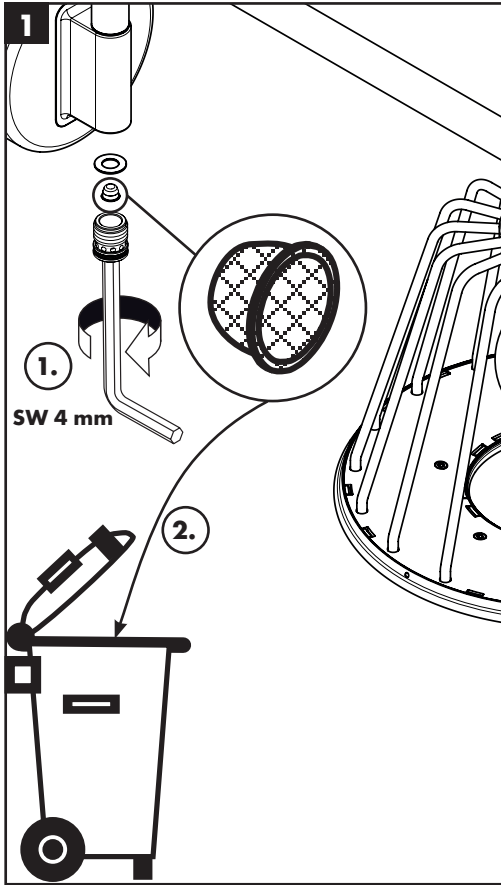

Service

97735000

hansgrohe

hansgrohe

Hansgrohe · AuestraÙe 5 · 9 · D-77761 Schiltach · Telefon +49 (0) 78 36/51-1282 · Telefax +49 (0) 7836/511440
E-Mail: info@hansgrohe.com · Internet: www.hansgrohe.com

09/2014
9.02801.01