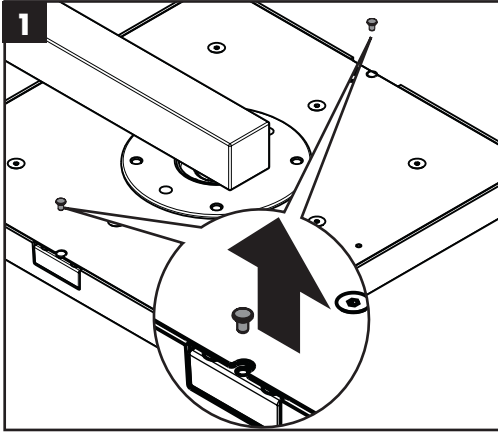

Service

97735000

hansgrohe

hansgrohe

Hansgrohe · AuestraÙe 5 · 9 · D-77761 Schiltach · Telefon +49 (0) 78 36/51-1282 · Telefax +49 (0) 7836/511440
E-Mail: info@hansgrohe.com · Internet: www.hansgrohe.com

09/2014
9.02801.01