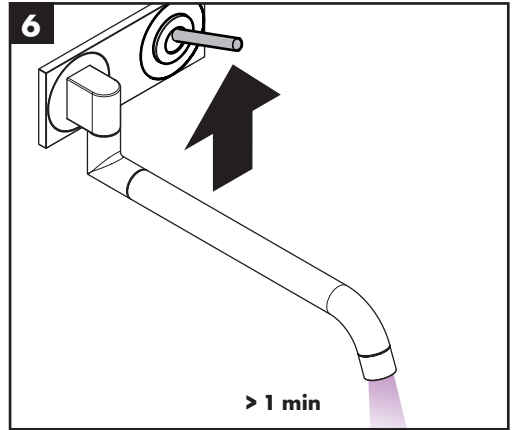

Service

97735000

hansgrohe

hansgrohe

Hansgrohe · AuestraÙe 5 · 9 · D-77761 Schiltach · Telefon +49 (0) 78 36/51-1282 · Telefax +49 (0) 7836/511440
E-Mail: info@hansgrohe.com · Internet: www.hansgrohe.com

09/2014
9.02801.01