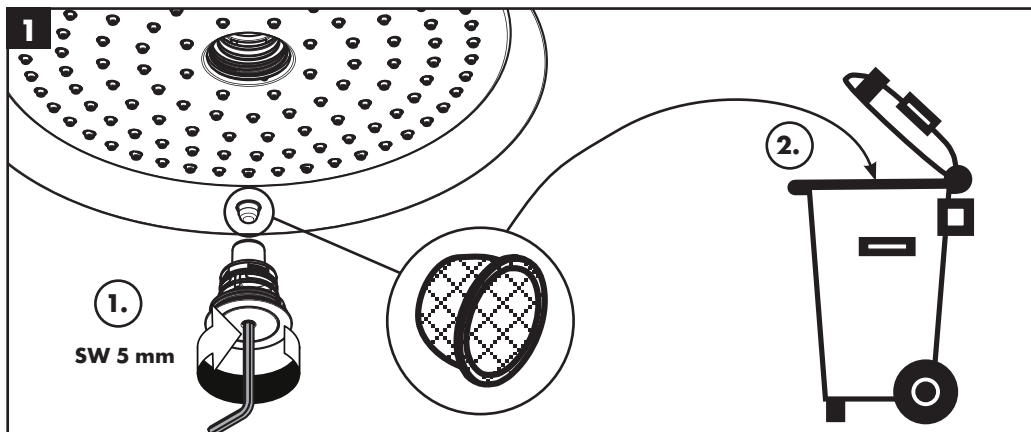

Service

97735000

hansgrohe

hansgrohe

Hansgrohe · AuestraÙe 5 · 9 · D-77761 Schiltach · Telefon +49 (0) 78 36/51-1282 · Telefax +49 (0) 7836/511440
E-Mail: info@hansgrohe.com · Internet: www.hansgrohe.com

09/2014
9.02801.01