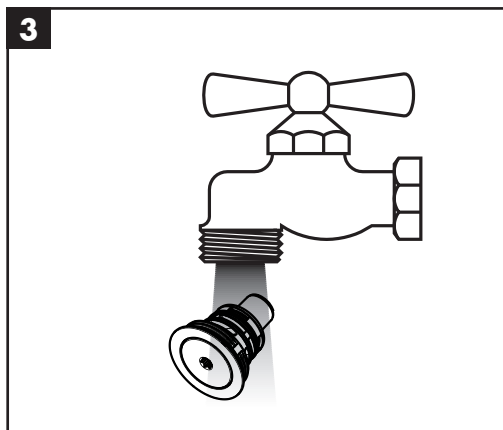

Service

97735000

hansgrohe

hansgrohe

Hansgrohe · AuestraÙe 5 · 9 · D-77761 Schiltach · Telefon +49 (0) 78 36/51-1282 · Telefax +49 (0) 7836/511440
E-Mail: info@hansgrohe.com · Internet: www.hansgrohe.com

09/2014
9.02801.01