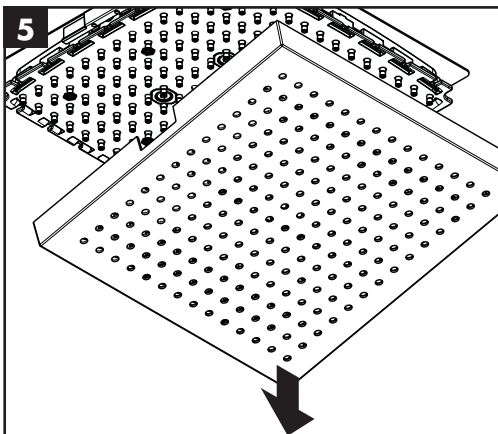

Service

97735000

hansgrohe

hansgrohe

Hansgrohe · AuestraÙe 5 · 9 · D-77761 Schiltach · Telefon +49 (0) 78 36/51-1282 · Telefax +49 (0) 7836/511440
E-Mail: info@hansgrohe.com · Internet: www.hansgrohe.com

09/2014
9.02801.01