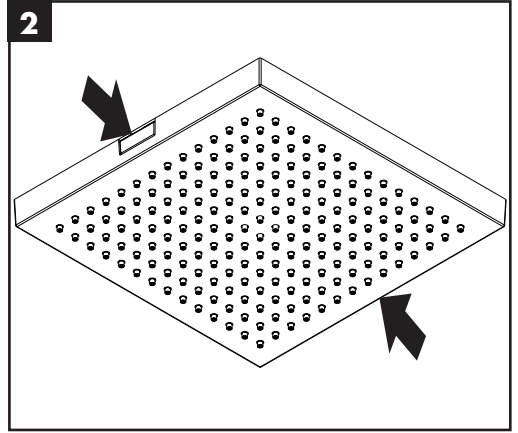

Service

97735000

hansgrohe

hansgrohe

Hansgrohe · AuestraÙe 5 · 9 · D-77761 Schiltach · Telefon +49 (0) 78 36/51-1282 · Telefax +49 (0) 7836/511440
E-Mail: info@hansgrohe.com · Internet: www.hansgrohe.com

09/2014
9.02801.01