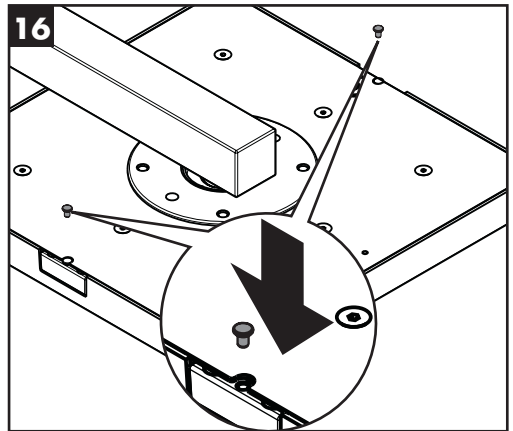

Service

97735000

hansgrohe

hansgrohe

Hansgrohe · AuestraÙe 5 · 9 · D-77761 Schiltach · Telefon +49 (0) 78 36/51-1282 · Telefax +49 (0) 7836/511440
E-Mail: info@hansgrohe.com · Internet: www.hansgrohe.com

09/2014
9.02801.01