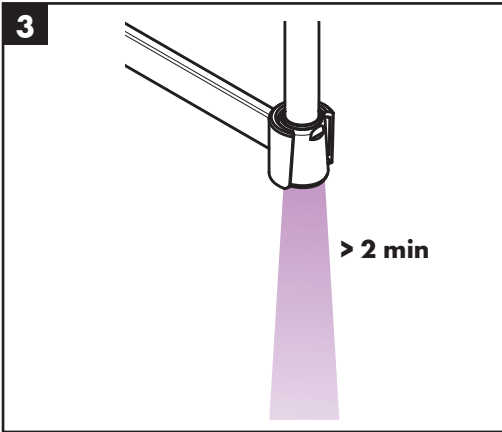

Service

97735000

hansgrohe

hansgrohe

Hansgrohe · AuestraÙe 5 · 9 · D-77761 Schiltach · Telefon +49 (0) 78 36/51-1282 · Telefax +49 (0) 7836/511440
E-Mail: info@hansgrohe.com · Internet: www.hansgrohe.com

09/2014
9.02801.01