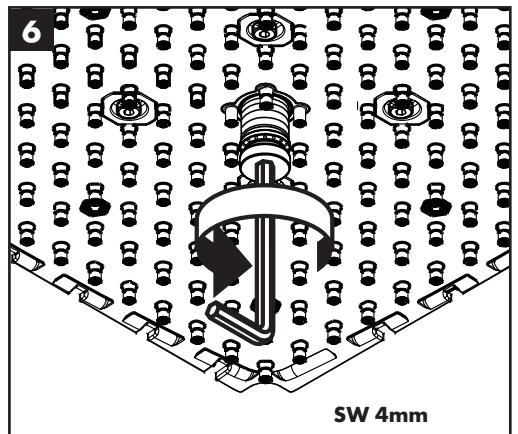

Service

97735000

hansgrohe

hansgrohe

Hansgrohe · AuestraÙe 5 · 9 · D-77761 Schiltach · Telefon +49 (0) 78 36/51-1282 · Telefax +49 (0) 7836/511440
E-Mail: info@hansgrohe.com · Internet: www.hansgrohe.com

09/2014
9.02801.01