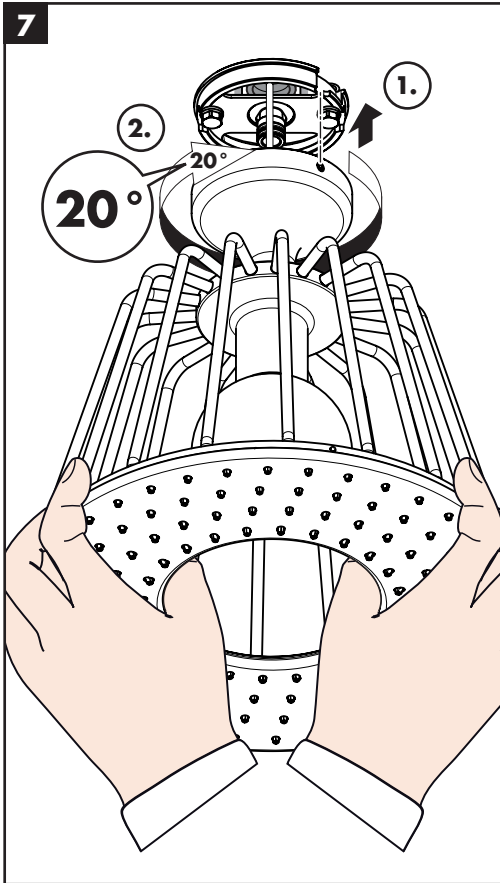

Service

97735000

hansgrohe

hansgrohe

Hansgrohe · AuestraÙe 5 · 9 · D-77761 Schiltach · Telefon +49 (0) 78 36/51-1282 · Telefax +49 (0) 7836/511440
E-Mail: info@hansgrohe.com · Internet: www.hansgrohe.com

09/2014
9.02801.01