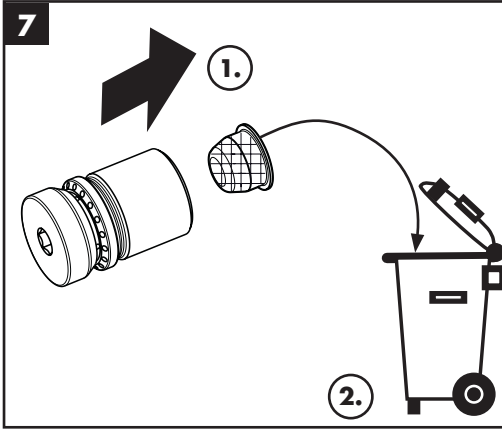

Service

97735000

hansgrohe

hansgrohe

Hansgrohe · AuestraÙe 5 · 9 · D-77761 Schiltach · Telefon +49 (0) 78 36/51-1282 · Telefax +49 (0) 7836/511440
E-Mail: info@hansgrohe.com · Internet: www.hansgrohe.com

09/2014
9.02801.01