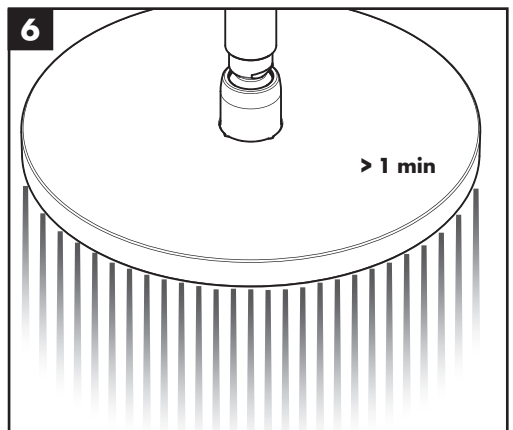

Service

97735000

hansgrohe

hansgrohe

Hansgrohe · AuestraÙe 5 · 9 · D-77761 Schiltach · Telefon +49 (0) 78 36/51-1282 · Telefax +49 (0) 7836/511440
E-Mail: info@hansgrohe.com · Internet: www.hansgrohe.com

09/2014
9.02801.01