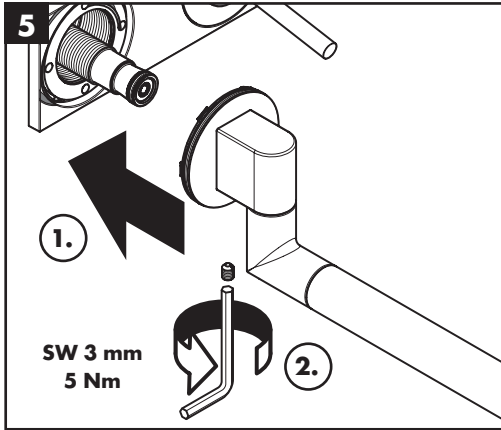

Service

97735000

hansgrohe

hansgrohe

Hansgrohe · AuestraÙe 5 · 9 · D-77761 Schiltach · Telefon +49 (0) 78 36/51-1282 · Telefax +49 (0) 7836/511440
E-Mail: info@hansgrohe.com · Internet: www.hansgrohe.com

09/2014
9.02801.01