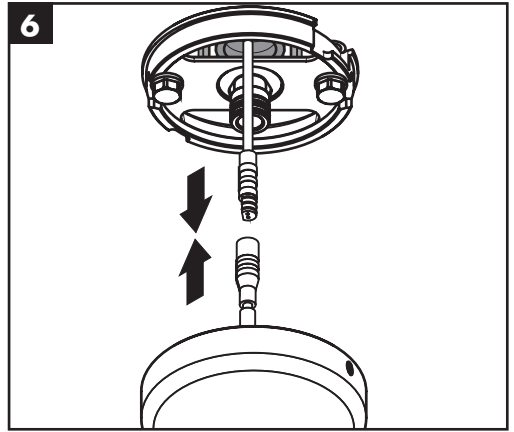

Service

97735000

hansgrohe

hansgrohe

Hansgrohe · AuestraÙe 5 · 9 · D-77761 Schiltach · Telefon +49 (0) 78 36/51-1282 · Telefax +49 (0) 7836/511440
E-Mail: info@hansgrohe.com · Internet: www.hansgrohe.com

09/2014
9.02801.01