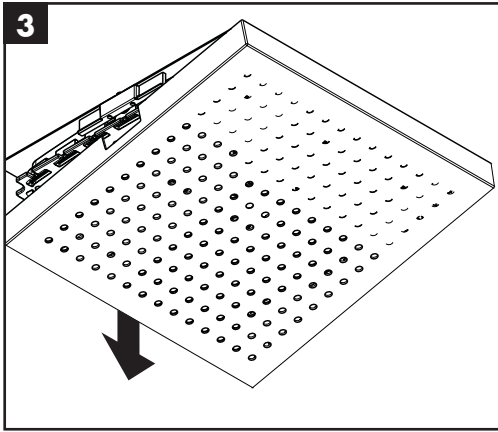

Service

97735000

hansgrohe

hansgrohe

Hansgrohe · AuestraÙe 5 · 9 · D-77761 Schiltach · Telefon +49 (0) 78 36/51-1282 · Telefax +49 (0) 7836/511440
E-Mail: info@hansgrohe.com · Internet: www.hansgrohe.com

09/2014
9.02801.01