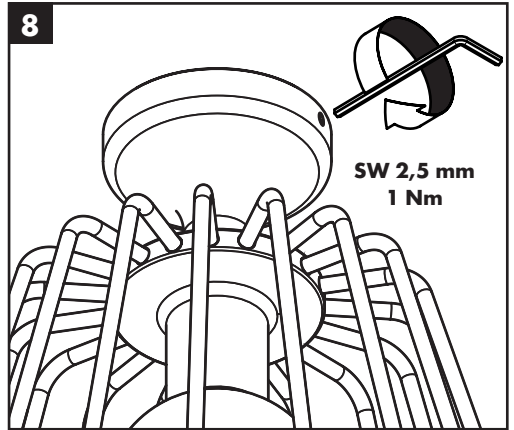

Service

97735000

hansgrohe

hansgrohe

Hansgrohe · AuestraÙe 5 · 9 · D-77761 Schiltach · Telefon +49 (0) 78 36/51-1282 · Telefax +49 (0) 7836/511440
E-Mail: info@hansgrohe.com · Internet: www.hansgrohe.com

09/2014
9.02801.01