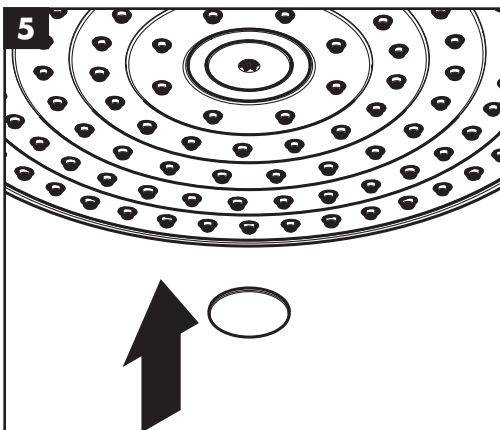

Service

97735000

hansgrohe

hansgrohe

Hansgrohe · AuestraÙe 5 · 9 · D-77761 Schiltach · Telefon +49 (0) 78 36/51-1282 · Telefax +49 (0) 7836/511440
E-Mail: info@hansgrohe.com · Internet: www.hansgrohe.com

09/2014
9.02801.01