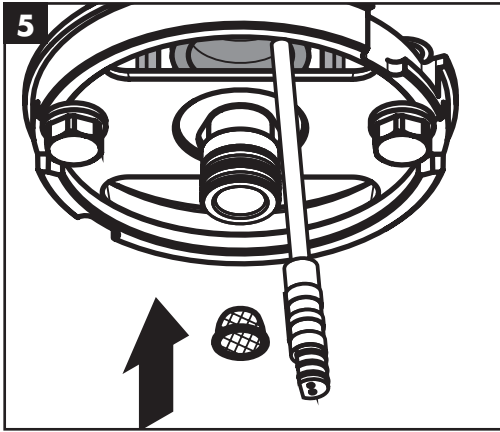

Service

97735000

hansgrohe

hansgrohe

Hansgrohe · AuestraÙe 5 · 9 · D-77761 Schiltach · Telefon +49 (0) 78 36/51-1282 · Telefax +49 (0) 7836/511440
E-Mail: info@hansgrohe.com · Internet: www.hansgrohe.com

09/2014
9.02801.01