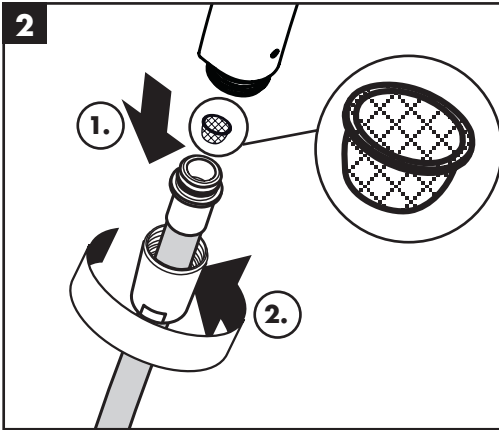

Service

97735000

hansgrohe

hansgrohe

Hansgrohe · AuestraÙe 5 · 9 · D-77761 Schiltach · Telefon +49 (0) 78 36/51-1282 · Telefax +49 (0) 7836/511440
E-Mail: info@hansgrohe.com · Internet: www.hansgrohe.com

09/2014
9.02801.01