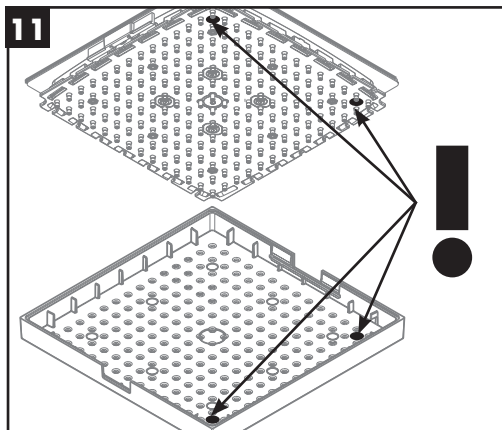

Service

97735000

hansgrohe

hansgrohe

Hansgrohe · AuestraÙe 5 · 9 · D-77761 Schiltach · Telefon +49 (0) 78 36/51-1282 · Telefax +49 (0) 7836/511440
E-Mail: info@hansgrohe.com · Internet: www.hansgrohe.com

09/2014
9.02801.01