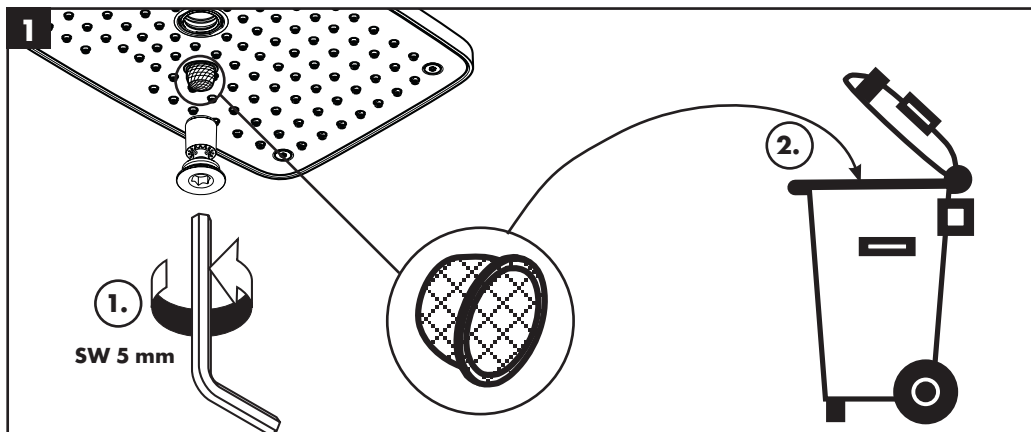

Service

97735000

hansgrohe

hansgrohe

Hansgrohe · AuestraÙe 5 · 9 · D-77761 Schiltach · Telefon +49 (0) 78 36/51-1282 · Telefax +49 (0) 7836/511440
E-Mail: info@hansgrohe.com · Internet: www.hansgrohe.com

09/2014
9.02801.01