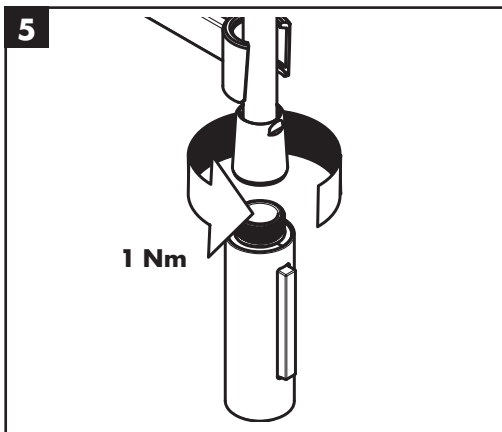

Service

97735000

hansgrohe

hansgrohe

Hansgrohe · AuestraÙe 5 · 9 · D-77761 Schiltach · Telefon +49 (0) 78 36/51-1282 · Telefax +49 (0) 7836/511440
E-Mail: info@hansgrohe.com · Internet: www.hansgrohe.com

09/2014
9.02801.01