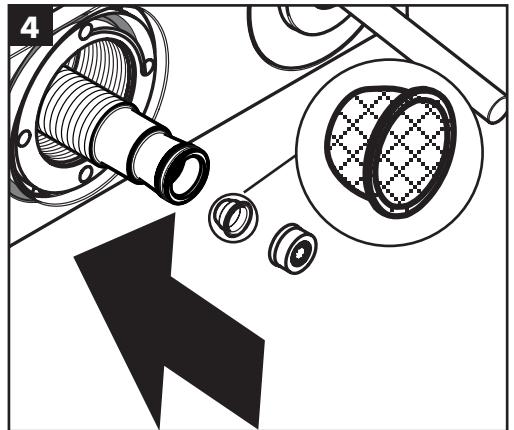

Service

97735000

hansgrohe

hansgrohe

Hansgrohe · AuestraÙe 5 · 9 · D-77761 Schiltach · Telefon +49 (0) 78 36/51-1282 · Telefax +49 (0) 7836/511440
E-Mail: info@hansgrohe.com · Internet: www.hansgrohe.com

09/2014
9.02801.01