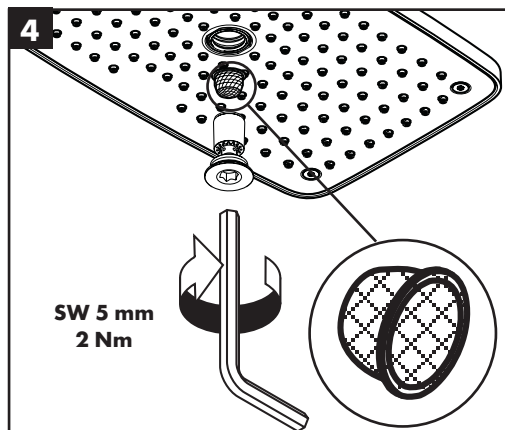

Service

97735000

hansgrohe

hansgrohe

Hansgrohe · AuestraÙe 5 · 9 · D-77761 Schiltach · Telefon +49 (0) 78 36/51-1282 · Telefax +49 (0) 7836/511440
E-Mail: info@hansgrohe.com · Internet: www.hansgrohe.com

09/2014
9.02801.01