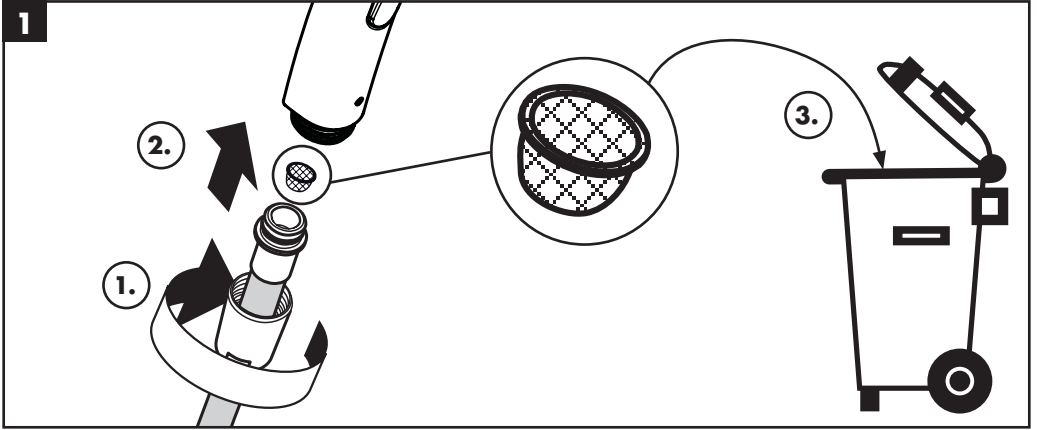

Service

97735000

hansgrohe

hansgrohe

Hansgrohe · AuestraÙe 5 · 9 · D-77761 Schiltach · Telefon +49 (0) 78 36/51-1282 · Telefax +49 (0) 7836/511440
E-Mail: info@hansgrohe.com · Internet: www.hansgrohe.com

09/2014
9.02801.01