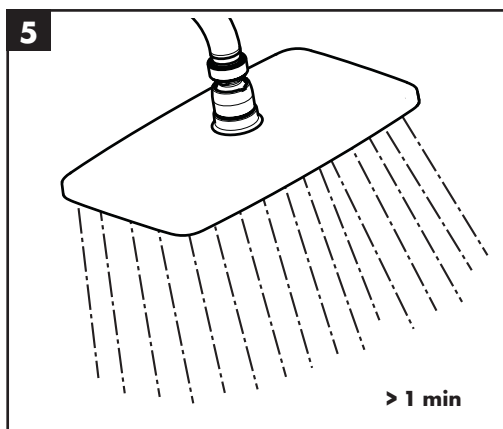

Service

97735000

hansgrohe

hansgrohe

Hansgrohe · AuestraÙe 5 · 9 · D-77761 Schiltach · Telefon +49 (0) 78 36/51-1282 · Telefax +49 (0) 7836/511440
E-Mail: info@hansgrohe.com · Internet: www.hansgrohe.com

09/2014
9.02801.01