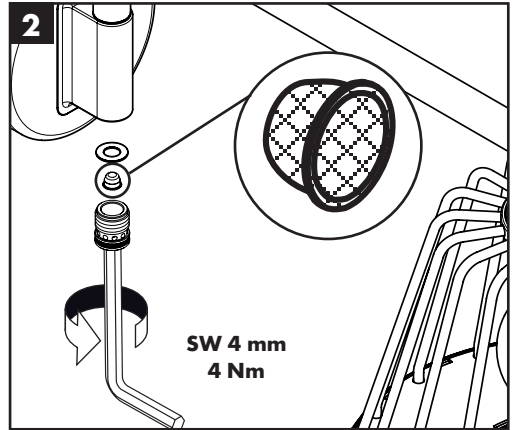

Service

97735000

hansgrohe

hansgrohe

Hansgrohe · AuestraÙe 5 · 9 · D-77761 Schiltach · Telefon +49 (0) 78 36/51-1282 · Telefax +49 (0) 7836/511440
E-Mail: info@hansgrohe.com · Internet: www.hansgrohe.com

09/2014
9.02801.01