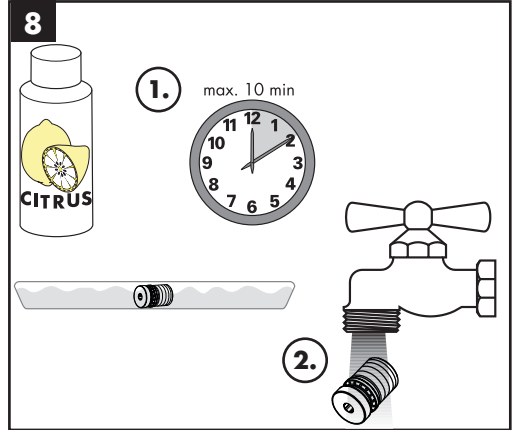

Service

97735000

hansgrohe

hansgrohe

Hansgrohe · AuestraÙe 5 · 9 · D-77761 Schiltach · Telefon +49 (0) 78 36/51-1282 · Telefax +49 (0) 7836/511440
E-Mail: info@hansgrohe.com · Internet: www.hansgrohe.com

09/2014
9.02801.01