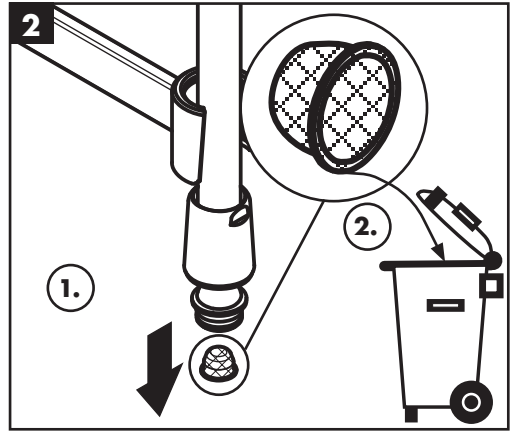

Service

97735000

hansgrohe

hansgrohe

Hansgrohe · AuestraÙe 5 · 9 · D-77761 Schiltach · Telefon +49 (0) 78 36/51-1282 · Telefax +49 (0) 7836/511440
E-Mail: info@hansgrohe.com · Internet: www.hansgrohe.com

09/2014
9.02801.01