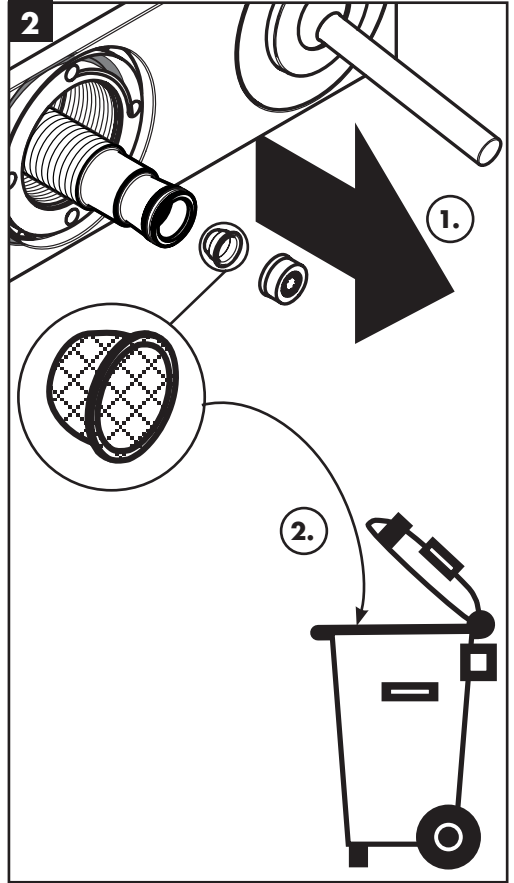

Service

97735000

hansgrohe

hansgrohe

Hansgrohe · AuestraÙe 5 · 9 · D-77761 Schiltach · Telefon +49 (0) 78 36/51-1282 · Telefax +49 (0) 7836/511440
E-Mail: info@hansgrohe.com · Internet: www.hansgrohe.com

09/2014
9.02801.01