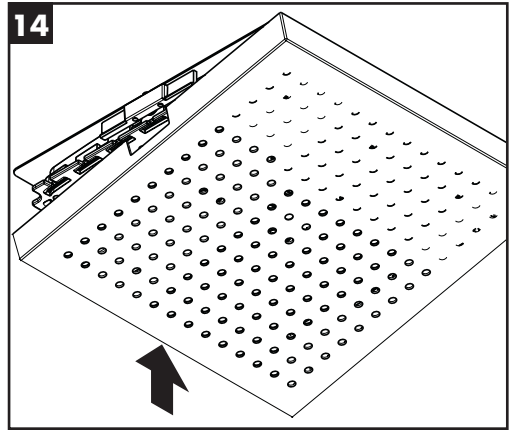

Service

97735000

hansgrohe

hansgrohe

Hansgrohe · AuestraÙe 5 · 9 · D-77761 Schiltach · Telefon +49 (0) 78 36/51-1282 · Telefax +49 (0) 7836/511440
E-Mail: info@hansgrohe.com · Internet: www.hansgrohe.com

09/2014
9.02801.01