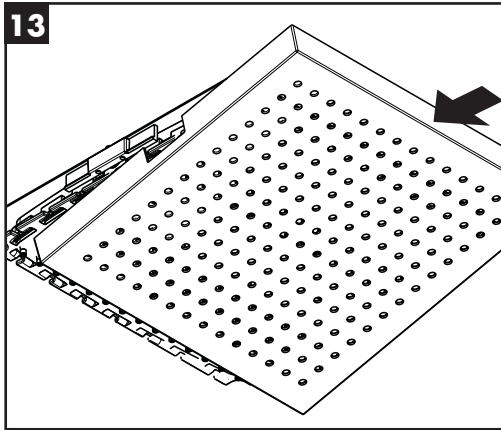

Service

97735000

hansgrohe

hansgrohe

Hansgrohe · AuestraÙe 5 · 9 · D-77761 Schiltach · Telefon +49 (0) 78 36/51-1282 · Telefax +49 (0) 7836/511440
E-Mail: info@hansgrohe.com · Internet: www.hansgrohe.com

09/2014
9.02801.01