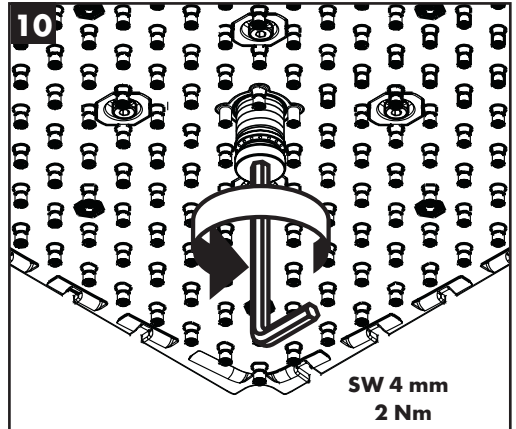

Service

97735000

hansgrohe

hansgrohe

Hansgrohe · AuestraÙe 5 · 9 · D-77761 Schiltach · Telefon +49 (0) 78 36/51-1282 · Telefax +49 (0) 7836/511440
E-Mail: info@hansgrohe.com · Internet: www.hansgrohe.com

09/2014
9.02801.01