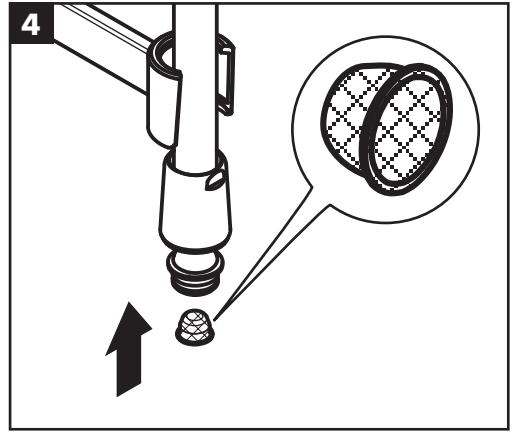

Service

97735000

hansgrohe

hansgrohe

Hansgrohe · AuestraÙe 5 · 9 · D-77761 Schiltach · Telefon +49 (0) 78 36/51-1282 · Telefax +49 (0) 7836/511440
E-Mail: info@hansgrohe.com · Internet: www.hansgrohe.com

09/2014
9.02801.01