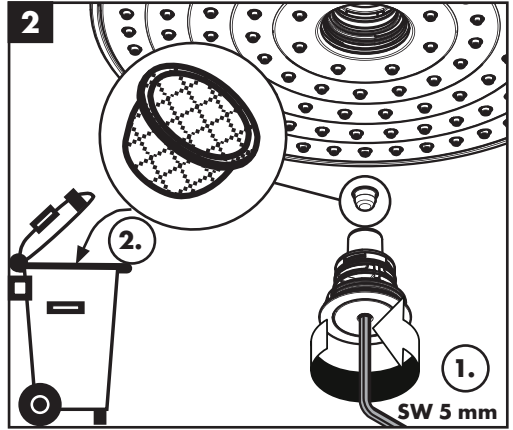

Service

97735000

hansgrohe

hansgrohe

Hansgrohe · AuestraÙe 5 · 9 · D-77761 Schiltach · Telefon +49 (0) 78 36/51-1282 · Telefax +49 (0) 7836/511440
E-Mail: info@hansgrohe.com · Internet: www.hansgrohe.com

09/2014
9.02801.01