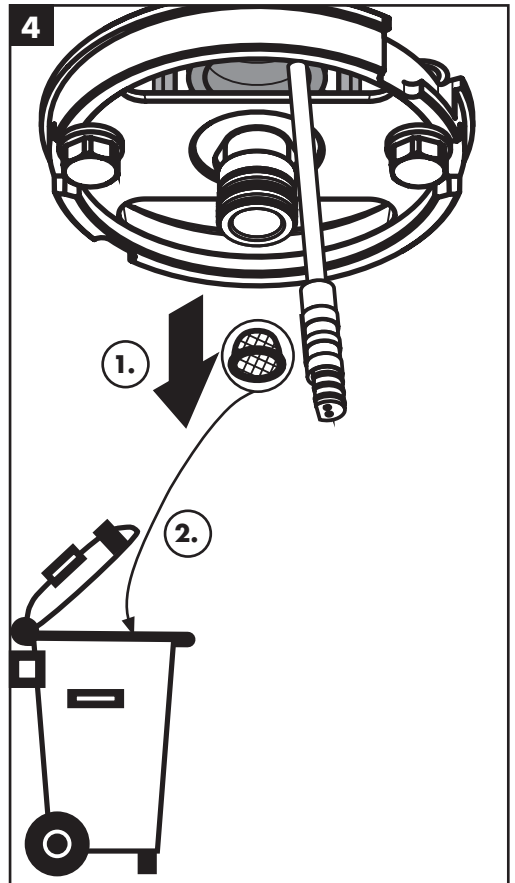

Service

97735000

hansgrohe

hansgrohe

Hansgrohe · AuestraÙe 5 · 9 · D-77761 Schiltach · Telefon +49 (0) 78 36/51-1282 · Telefax +49 (0) 7836/511440
E-Mail: info@hansgrohe.com · Internet: www.hansgrohe.com

09/2014
9.02801.01