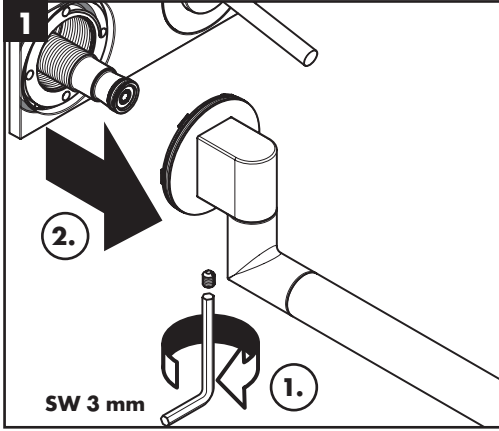

Service

97735000

hansgrohe

hansgrohe

Hansgrohe · AuestraÙe 5 · 9 · D-77761 Schiltach · Telefon +49 (0) 78 36/51-1282 · Telefax +49 (0) 7836/511440
E-Mail: info@hansgrohe.com · Internet: www.hansgrohe.com

09/2014
9.02801.01