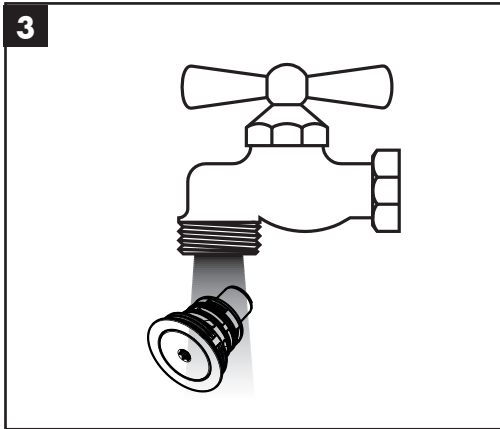

Service

97735000

hansgrohe

hansgrohe

Hansgrohe · AuestraÙe 5 · 9 · D-77761 Schiltach · Telefon +49 (0) 78 36/51-1282 · Telefax +49 (0) 7836/511440
E-Mail: info@hansgrohe.com · Internet: www.hansgrohe.com

09/2014
9.02801.01