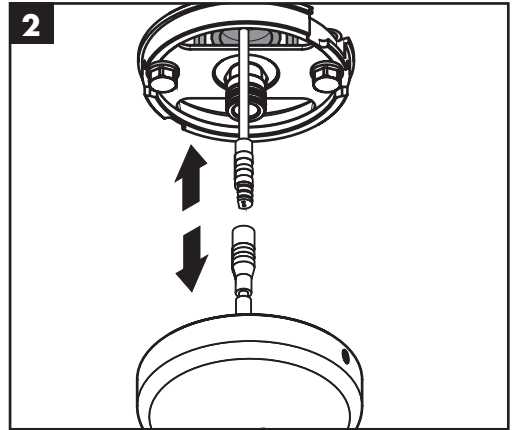

Service

97735000

hansgrohe

hansgrohe

Hansgrohe · AuestraÙe 5 · 9 · D-77761 Schiltach · Telefon +49 (0) 78 36/51-1282 · Telefax +49 (0) 7836/511440
E-Mail: info@hansgrohe.com · Internet: www.hansgrohe.com

09/2014
9.02801.01