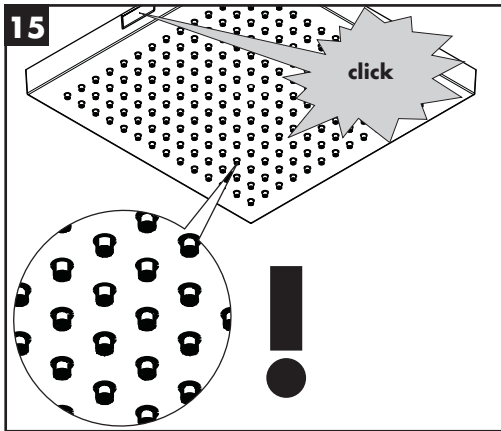

Service

97735000

hansgrohe

hansgrohe

Hansgrohe · AuestraÙe 5 · 9 · D-77761 Schiltach · Telefon +49 (0) 78 36/51-1282 · Telefax +49 (0) 7836/511440
E-Mail: info@hansgrohe.com · Internet: www.hansgrohe.com

09/2014
9.02801.01