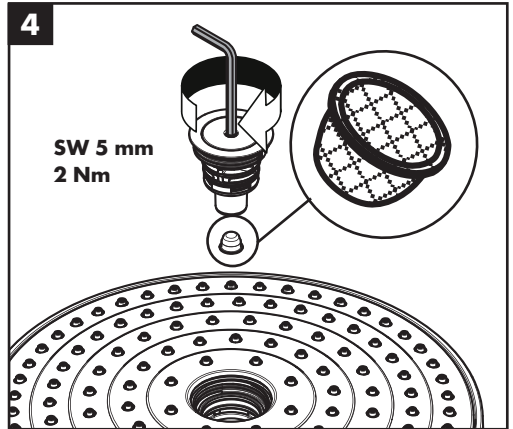

Service

97735000

hansgrohe

hansgrohe

Hansgrohe · AuestraÙe 5 · 9 · D-77761 Schiltach · Telefon +49 (0) 78 36/51-1282 · Telefax +49 (0) 7836/511440
E-Mail: info@hansgrohe.com · Internet: www.hansgrohe.com

09/2014
9.02801.01