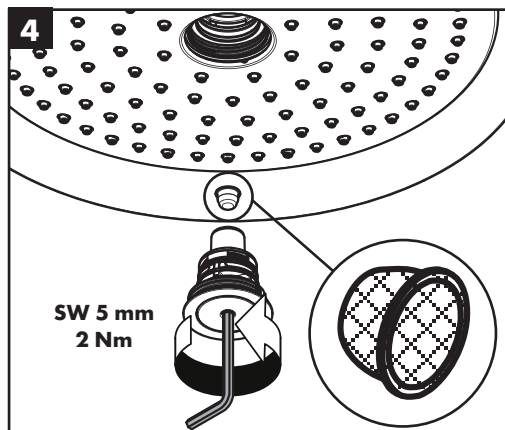

Service

97735000

hansgrohe

hansgrohe

Hansgrohe · AuestraÙe 5 · 9 · D-77761 Schiltach · Telefon +49 (0) 78 36/51-1282 · Telefax +49 (0) 7836/511440
E-Mail: info@hansgrohe.com · Internet: www.hansgrohe.com

09/2014
9.02801.01