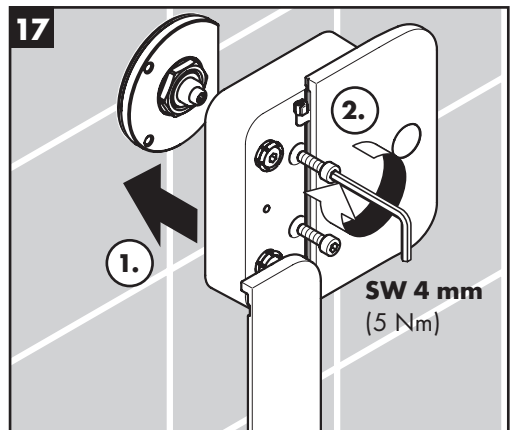

hansgrohe

Service

AVP DN9

95758000 / 92361000

Shower Select

Shower Tablet Select

hansgrohe

Hansgrohe · Auestraße 5 · 9 · D-77761 Schiltach · Telefon +49 (0) 78 36/51-1282 · Telefax +49 (0) 7836/511440
E-Mail: info@hansgrohe.com · Internet: www.hansgrohe.com