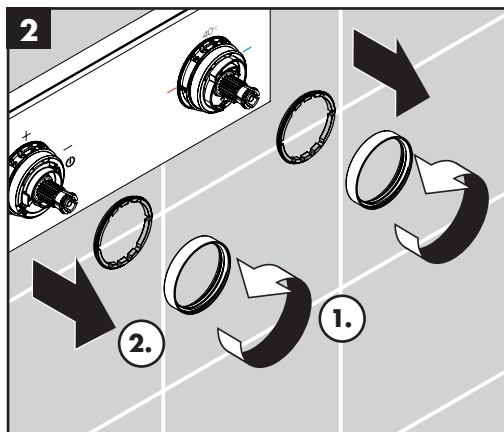

hansgrohe

Service

AVP DN9

95758000 / 92361000

Shower Select

Shower Tablet Select

hansgrohe

Hansgrohe · Auestraße 5 · 9 · D-77761 Schiltach · Telefon +49 (0) 78 36/51-1282 · Telefax +49 (0) 7836/511440
E-Mail: info@hansgrohe.com · Internet: www.hansgrohe.com