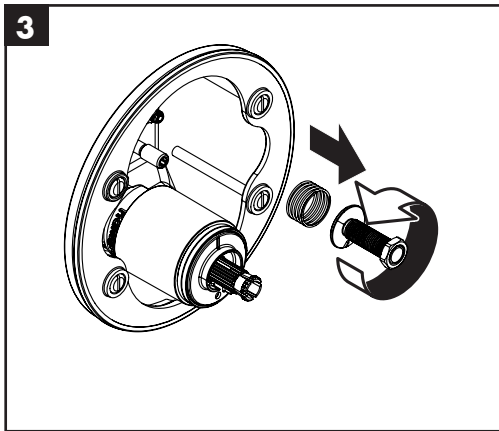

hansgrohe

Service

AVP DN9

95758000 / 92361000

Shower Select

Shower Tablet Select

hansgrohe

Hansgrohe · Auestraße 5 · 9 · D-77761 Schiltach · Telefon +49 (0) 78 36/51-1282 · Telefax +49 (0) 7836/511440
E-Mail: info@hansgrohe.com · Internet: www.hansgrohe.com