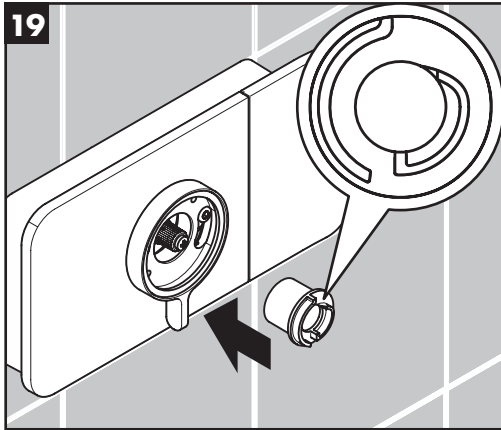

hansgrohe

Service

AVP DN9

95758000 / 92361000

Shower Select

Shower Tablet Select

hansgrohe

Hansgrohe · Auestraße 5 · 9 · D-77761 Schiltach · Telefon +49 (0) 78 36/51-1282 · Telefax +49 (0) 7836/511440
E-Mail: info@hansgrohe.com · Internet: www.hansgrohe.com