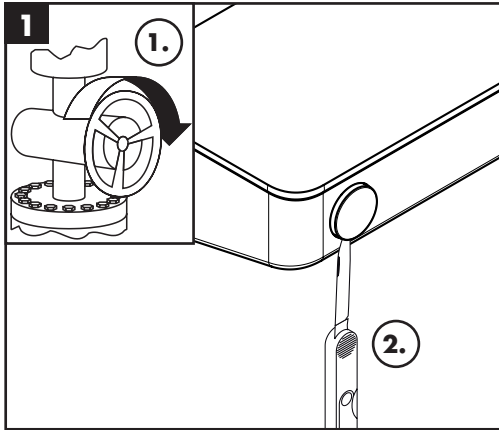

hansgrohe

Service

AVP DN9

95758000 / 92361000

Shower Select

Shower Tablet Select

hansgrohe

Hansgrohe · Auestraße 5 · 9 · D-77761 Schiltach · Telefon +49 (0) 78 36/51-1282 · Telefax +49 (0) 7836/511440
E-Mail: info@hansgrohe.com · Internet: www.hansgrohe.com