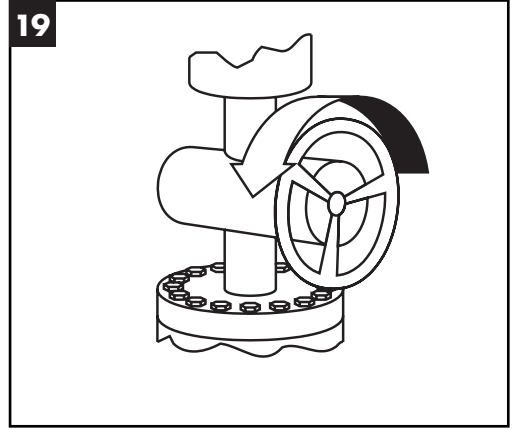

hansgrohe

Service

AVP DN9

95758000 / 92361000

Shower Select

Shower Tablet Select

hansgrohe

Hansgrohe · Auestraße 5 · 9 · D-77761 Schiltach · Telefon +49 (0) 78 36/51-1282 · Telefax +49 (0) 7836/511440
E-Mail: info@hansgrohe.com · Internet: www.hansgrohe.com