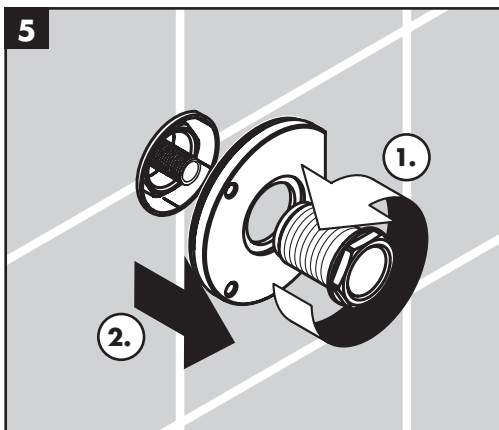

hansgrohe

Service

AVP DN9

95758000 / 92361000

Shower Select

Shower Tablet Select

hansgrohe

Hansgrohe · Auestraße 5 · 9 · D-77761 Schiltach · Telefon +49 (0) 78 36/51-1282 · Telefax +49 (0) 7836/511440
E-Mail: info@hansgrohe.com · Internet: www.hansgrohe.com