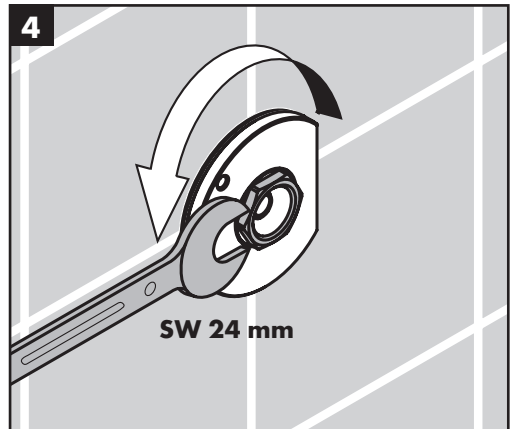

hansgrohe

Service

AVP DN9

95758000 / 92361000

Shower Select

Shower Tablet Select

hansgrohe

Hansgrohe · Auestraße 5 · 9 · D-77761 Schiltach · Telefon +49 (0) 78 36/51-1282 · Telefax +49 (0) 7836/511440
E-Mail: info@hansgrohe.com · Internet: www.hansgrohe.com