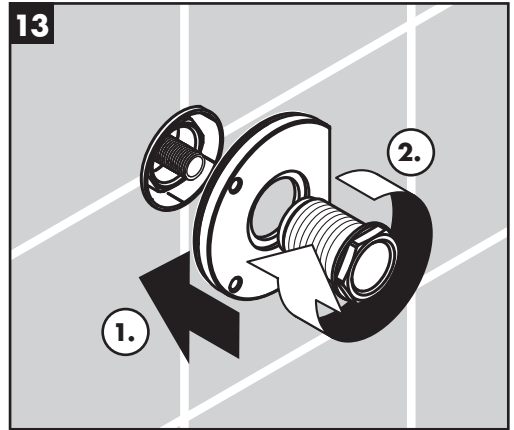

hansgrohe

Service

AVP DN9

95758000 / 92361000

Shower Select

Shower Tablet Select

hansgrohe

Hansgrohe · Auestraße 5 · 9 · D-77761 Schiltach · Telefon +49 (0) 78 36/51-1282 · Telefax +49 (0) 7836/511440
E-Mail: info@hansgrohe.com · Internet: www.hansgrohe.com