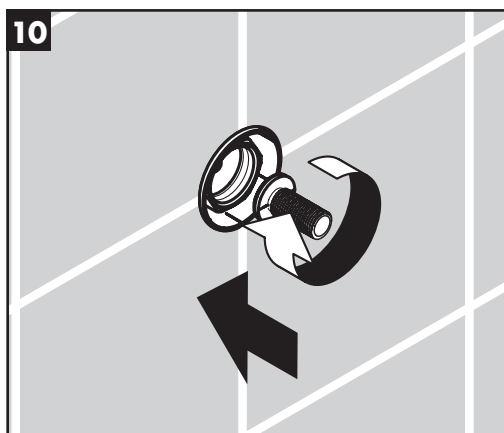

hansgrohe

Service

AVP DN9

95758000 / 92361000

Shower Select

Shower Tablet Select

hansgrohe

Hansgrohe · Auestraße 5 · 9 · D-77761 Schiltach · Telefon +49 (0) 78 36/51-1282 · Telefax +49 (0) 7836/511440
E-Mail: info@hansgrohe.com · Internet: www.hansgrohe.com