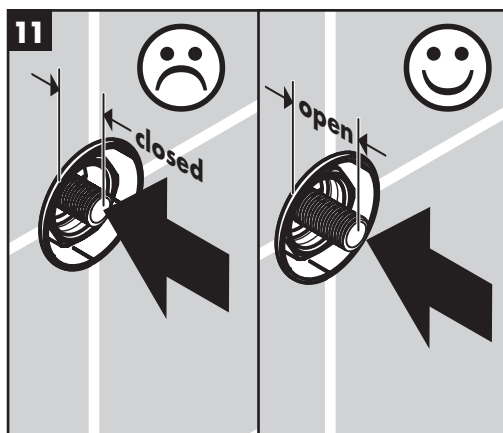

hansgrohe

Service

AVP DN9

95758000 / 92361000

Shower Select

Shower Tablet Select

hansgrohe

Hansgrohe · Auestraße 5 · 9 · D-77761 Schiltach · Telefon +49 (0) 78 36/51-1282 · Telefax +49 (0) 7836/511440
E-Mail: info@hansgrohe.com · Internet: www.hansgrohe.com