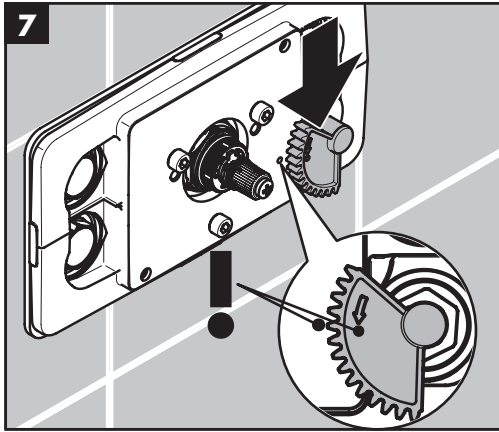

hansgrohe

Service

AVP DN9

95758000 / 92361000

Shower Select

Shower Tablet Select

hansgrohe

Hansgrohe · Auestraße 5 · 9 · D-77761 Schiltach · Telefon +49 (0) 78 36/51-1282 · Telefax +49 (0) 7836/511440
E-Mail: info@hansgrohe.com · Internet: www.hansgrohe.com