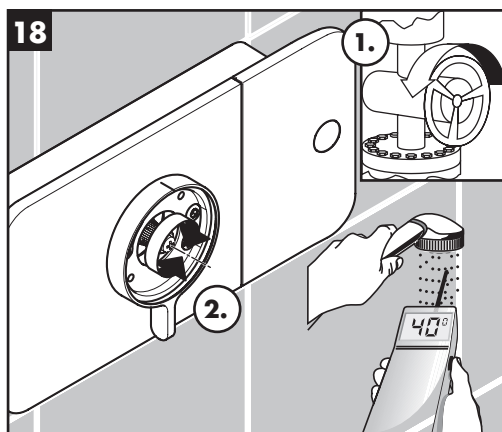

hansgrohe

Service

AVP DN9

95758000 / 92361000

Shower Select

Shower Tablet Select

hansgrohe

Hansgrohe · Auestraße 5 · 9 · D-77761 Schiltach · Telefon +49 (0) 78 36/51-1282 · Telefax +49 (0) 7836/511440
E-Mail: info@hansgrohe.com · Internet: www.hansgrohe.com