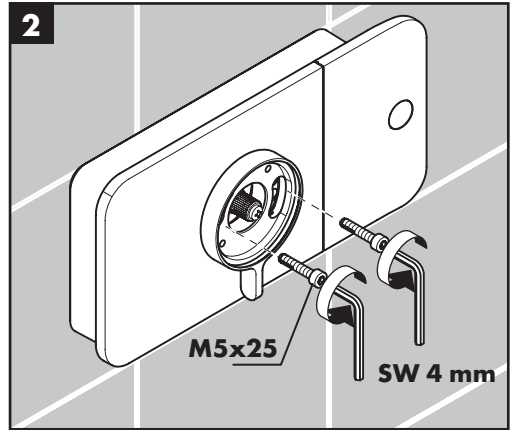

hansgrohe

Service

AVP DN9

95758000 / 92361000

Shower Select

Shower Tablet Select

hansgrohe

Hansgrohe · Auestraße 5 · 9 · D-77761 Schiltach · Telefon +49 (0) 78 36/51-1282 · Telefax +49 (0) 7836/511440
E-Mail: info@hansgrohe.com · Internet: www.hansgrohe.com