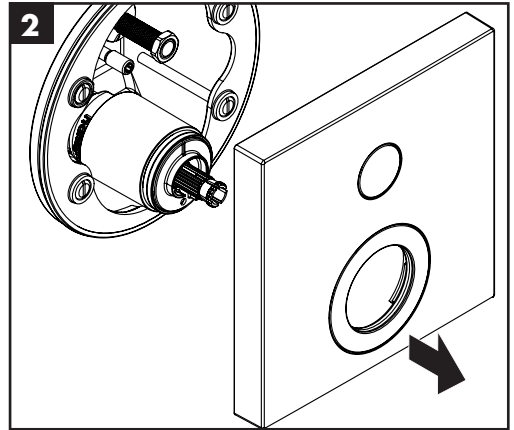

hansgrohe

Service

AVP DN9

95758000 / 92361000

Shower Select

Shower Tablet Select

hansgrohe

Hansgrohe · Auestraße 5 · 9 · D-77761 Schiltach · Telefon +49 (0) 78 36/51-1282 · Telefax +49 (0) 7836/511440
E-Mail: info@hansgrohe.com · Internet: www.hansgrohe.com