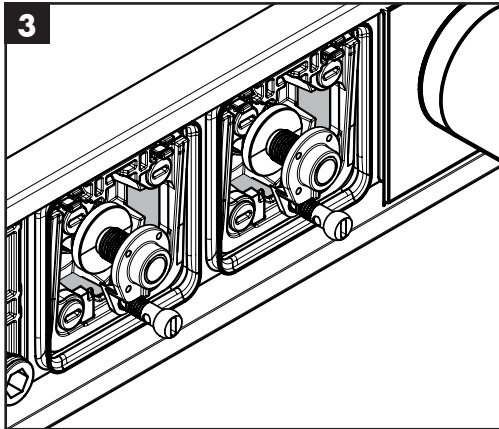

hansgrohe

Service

AVP DN9

95758000 / 92361000

Shower Select

Shower Tablet Select

hansgrohe

Hansgrohe · Auestraße 5 · 9 · D-77761 Schiltach · Telefon +49 (0) 78 36/51-1282 · Telefax +49 (0) 7836/511440
E-Mail: info@hansgrohe.com · Internet: www.hansgrohe.com