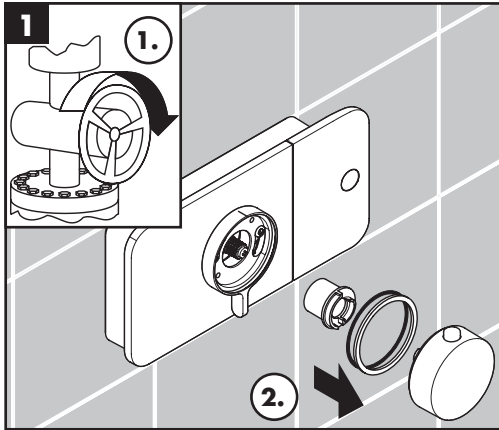

hansgrohe

Service

AVP DN9

95758000 / 92361000

Shower Select

Shower Tablet Select

hansgrohe

Hansgrohe · Auestraße 5 · 9 · D-77761 Schiltach · Telefon +49 (0) 78 36/51-1282 · Telefax +49 (0) 7836/511440
E-Mail: info@hansgrohe.com · Internet: www.hansgrohe.com