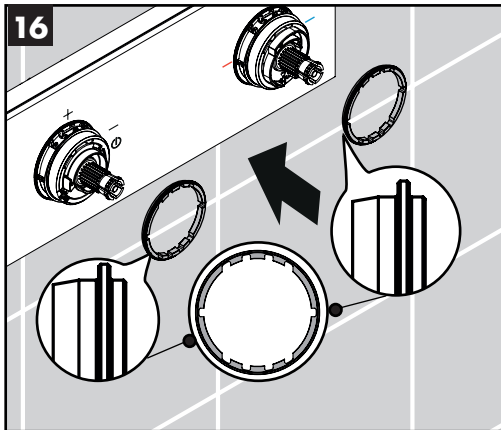

hansgrohe

Service

AVP DN9

95758000 / 92361000

Shower Select

Shower Tablet Select

hansgrohe

Hansgrohe · Auestraße 5 · 9 · D-77761 Schiltach · Telefon +49 (0) 78 36/51-1282 · Telefax +49 (0) 7836/511440
E-Mail: info@hansgrohe.com · Internet: www.hansgrohe.com