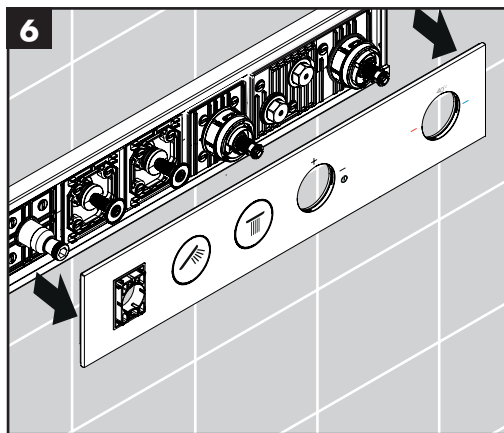

hansgrohe

Service

AVP DN9

95758000 / 92361000

Shower Select

Shower Tablet Select

hansgrohe

Hansgrohe · Auestraße 5 · 9 · D-77761 Schiltach · Telefon +49 (0) 78 36/51-1282 · Telefax +49 (0) 7836/511440
E-Mail: info@hansgrohe.com · Internet: www.hansgrohe.com