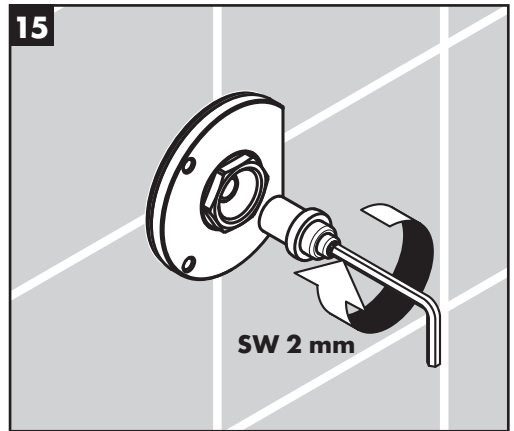

hansgrohe

Service

AVP DN9

95758000 / 92361000

Shower Select

Shower Tablet Select

hansgrohe

Hansgrohe · Auestraße 5 · 9 · D-77761 Schiltach · Telefon +49 (0) 78 36/51-1282 · Telefax +49 (0) 7836/511440
E-Mail: info@hansgrohe.com · Internet: www.hansgrohe.com