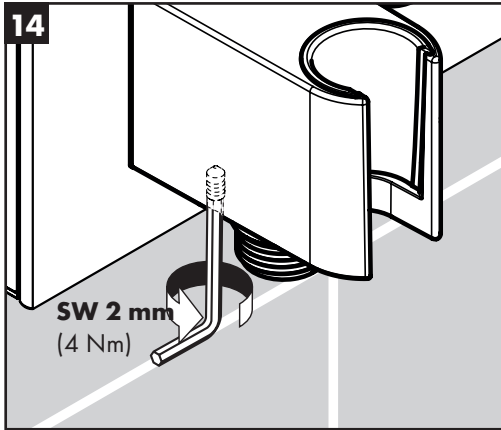

hansgrohe

Service

AVP DN9

95758000 / 92361000

Shower Select

Shower Tablet Select

hansgrohe

Hansgrohe · Auestraße 5 · 9 · D-77761 Schiltach · Telefon +49 (0) 78 36/51-1282 · Telefax +49 (0) 7836/511440
E-Mail: info@hansgrohe.com · Internet: www.hansgrohe.com