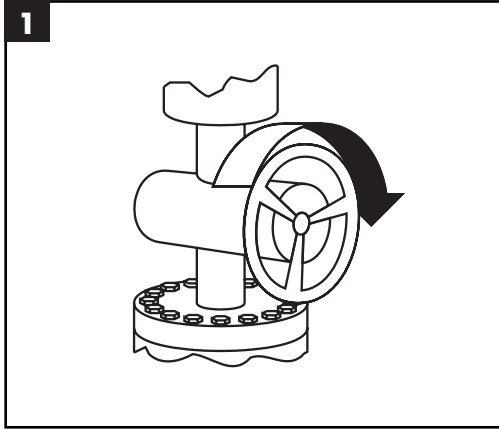

hansgrohe

Service

AVP DN9

95758000 / 92361000

Shower Select

Shower Tablet Select

hansgrohe

Hansgrohe · Auestraße 5 · 9 · D-77761 Schiltach · Telefon +49 (0) 78 36/51-1282 · Telefax +49 (0) 7836/511440
E-Mail: info@hansgrohe.com · Internet: www.hansgrohe.com