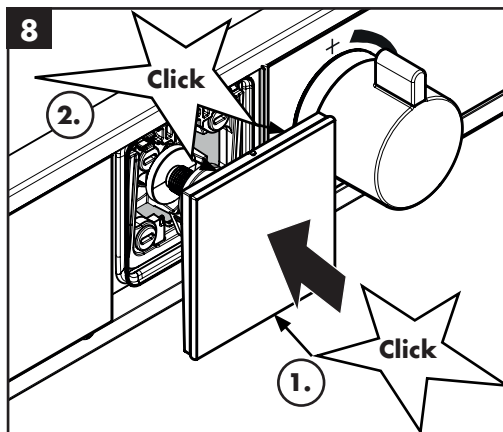

hansgrohe

Service

AVP DN9

95758000 / 92361000

Shower Select

Shower Tablet Select

hansgrohe

Hansgrohe · Auestraße 5 · 9 · D-77761 Schiltach · Telefon +49 (0) 78 36/51-1282 · Telefax +49 (0) 7836/511440
E-Mail: info@hansgrohe.com · Internet: www.hansgrohe.com