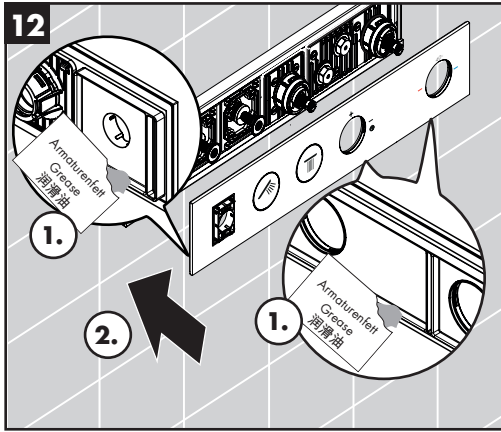

hansgrohe

Service

AVP DN9

95758000 / 92361000

Shower Select

Shower Tablet Select

hansgrohe

Hansgrohe · Auestraße 5 · 9 · D-77761 Schiltach · Telefon +49 (0) 78 36/51-1282 · Telefax +49 (0) 7836/511440
E-Mail: info@hansgrohe.com · Internet: www.hansgrohe.com