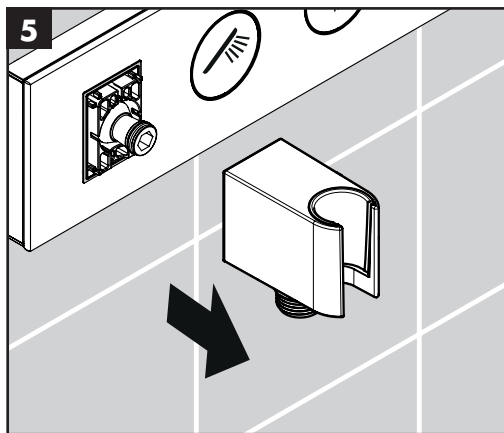

hansgrohe

Service

AVP DN9

95758000 / 92361000

Shower Select

Shower Tablet Select

hansgrohe

Hansgrohe · Auestraße 5 · 9 · D-77761 Schiltach · Telefon +49 (0) 78 36/51-1282 · Telefax +49 (0) 7836/511440
E-Mail: info@hansgrohe.com · Internet: www.hansgrohe.com