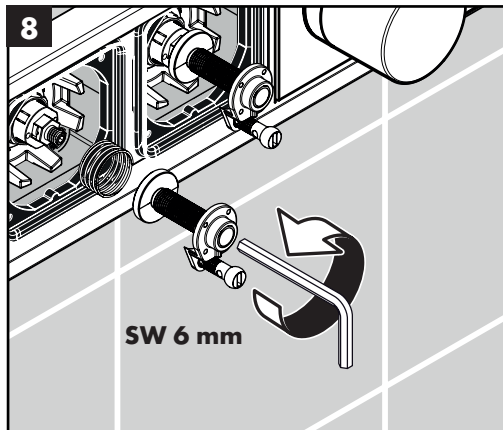

hansgrohe

Service

AVP DN9

95758000 / 92361000

Shower Select

Shower Tablet Select

hansgrohe

Hansgrohe · Auestraße 5 · 9 · D-77761 Schiltach · Telefon +49 (0) 78 36/51-1282 · Telefax +49 (0) 7836/511440
E-Mail: info@hansgrohe.com · Internet: www.hansgrohe.com