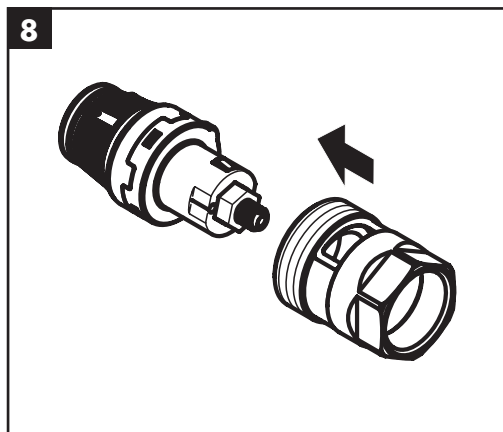

hansgrohe

Service

AVP DN9

95758000 / 92361000

Shower Select

Shower Tablet Select

hansgrohe

Hansgrohe · Auestraße 5 · 9 · D-77761 Schiltach · Telefon +49 (0) 78 36/51-1282 · Telefax +49 (0) 7836/511440
E-Mail: info@hansgrohe.com · Internet: www.hansgrohe.com