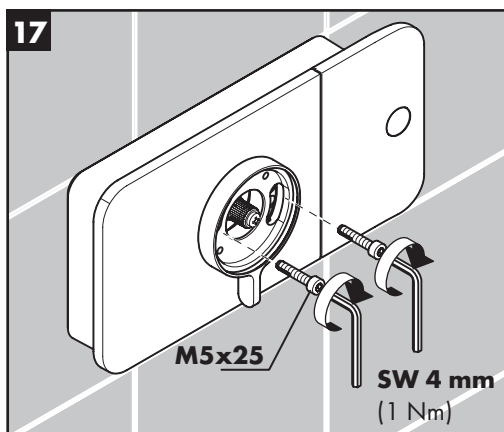

hansgrohe

Service

AVP DN9

95758000 / 92361000

Shower Select

Shower Tablet Select

hansgrohe

Hansgrohe · Auestraße 5 · 9 · D-77761 Schiltach · Telefon +49 (0) 78 36/51-1282 · Telefax +49 (0) 7836/511440
E-Mail: info@hansgrohe.com · Internet: www.hansgrohe.com