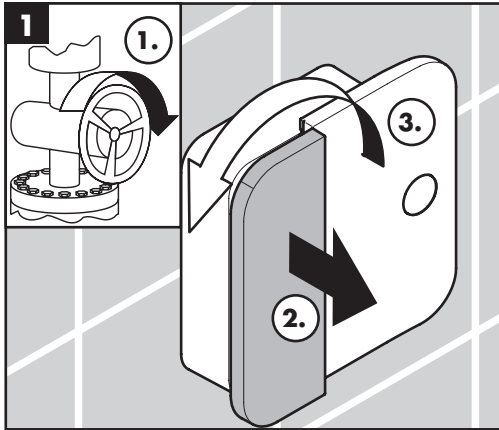

hansgrohe

Service

AVP DN9

95758000 / 92361000

Shower Select

Shower Tablet Select

hansgrohe

Hansgrohe · Auestraße 5 · 9 · D-77761 Schiltach · Telefon +49 (0) 78 36/51-1282 · Telefax +49 (0) 7836/511440
E-Mail: info@hansgrohe.com · Internet: www.hansgrohe.com