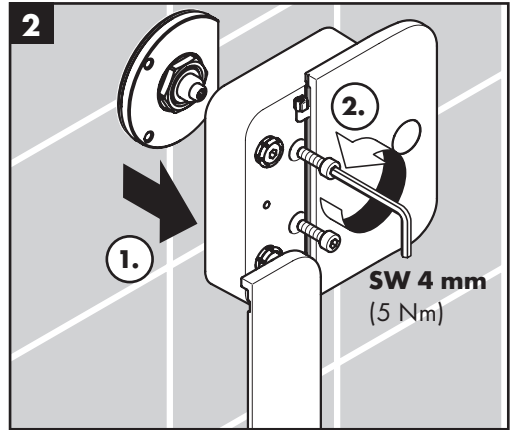

hansgrohe

Service

AVP DN9

95758000 / 92361000

Shower Select

Shower Tablet Select

hansgrohe

Hansgrohe · Auestraße 5 · 9 · D-77761 Schiltach · Telefon +49 (0) 78 36/51-1282 · Telefax +49 (0) 7836/511440
E-Mail: info@hansgrohe.com · Internet: www.hansgrohe.com