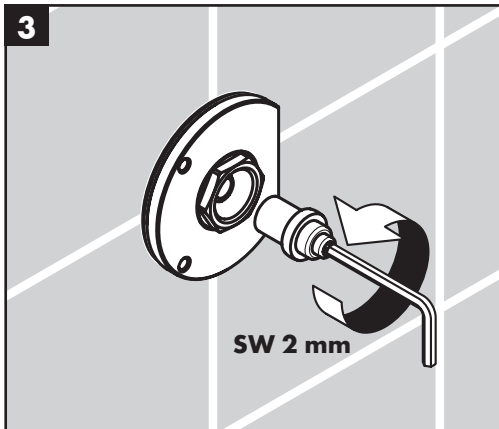

hansgrohe

Service

AVP DN9

95758000 / 92361000

Shower Select

Shower Tablet Select

hansgrohe

Hansgrohe · Auestraße 5 · 9 · D-77761 Schiltach · Telefon +49 (0) 78 36/51-1282 · Telefax +49 (0) 7836/511440
E-Mail: info@hansgrohe.com · Internet: www.hansgrohe.com