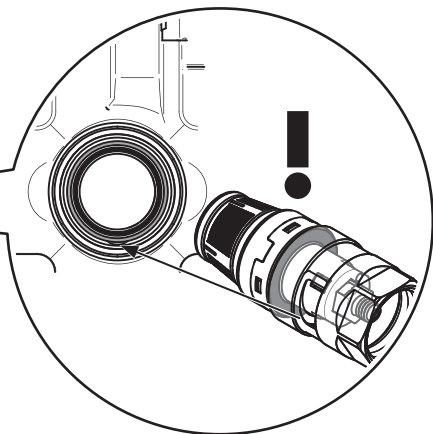

hansgrohe

Service

AVP DN9

95758000 / 92361000

Shower Select

Shower Tablet Select

hansgrohe

Hansgrohe · Auestraße 5 · 9 · D-77761 Schiltach · Telefon +49 (0) 78 36/51-1282 · Telefax +49 (0) 7836/511440
E-Mail: info@hansgrohe.com · Internet: www.hansgrohe.com