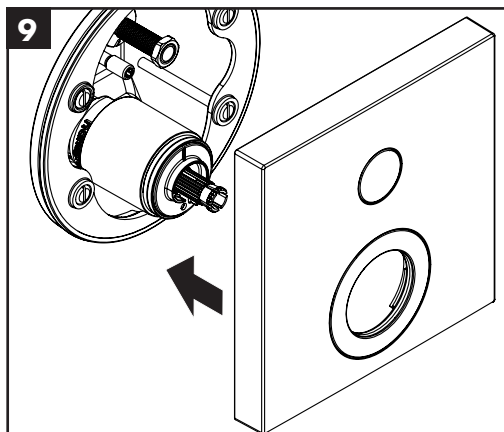

hansgrohe

Service

AVP DN9

95758000 / 92361000

Shower Select

Shower Tablet Select

hansgrohe

Hansgrohe · Auestraße 5 · 9 · D-77761 Schiltach · Telefon +49 (0) 78 36/51-1282 · Telefax +49 (0) 7836/511440
E-Mail: info@hansgrohe.com · Internet: www.hansgrohe.com