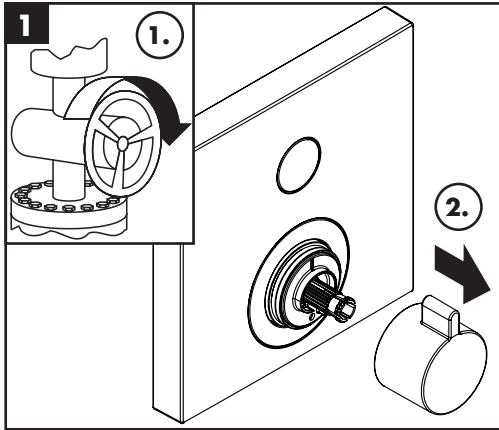

hansgrohe

Service

AVP DN9

95758000 / 92361000

Shower Select

Shower Tablet Select

hansgrohe

Hansgrohe · Auestraße 5 · 9 · D-77761 Schiltach · Telefon +49 (0) 78 36/51-1282 · Telefax +49 (0) 7836/511440
E-Mail: info@hansgrohe.com · Internet: www.hansgrohe.com