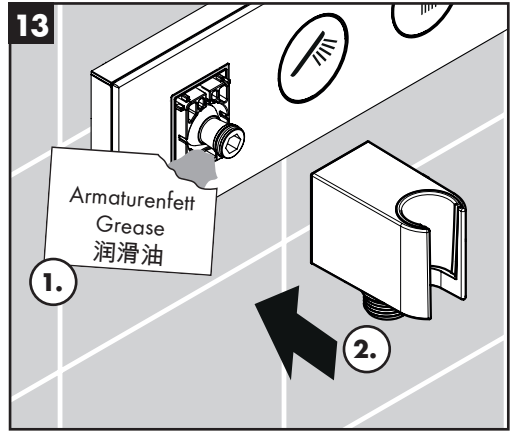

hansgrohe

Service

AVP DN9

95758000 / 92361000

Shower Select

Shower Tablet Select

hansgrohe

Hansgrohe · Auestraße 5 · 9 · D-77761 Schiltach · Telefon +49 (0) 78 36/51-1282 · Telefax +49 (0) 7836/511440
E-Mail: info@hansgrohe.com · Internet: www.hansgrohe.com