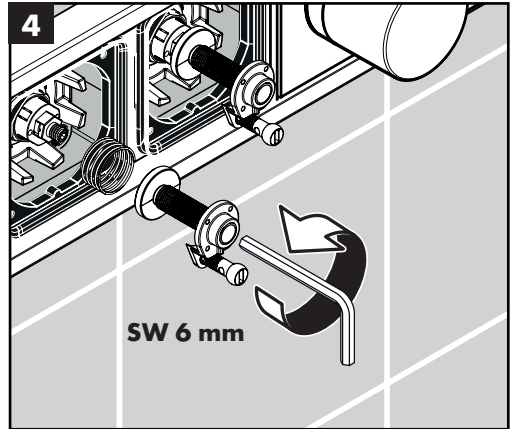

hansgrohe

Service

AVP DN9

95758000 / 92361000

Shower Select

Shower Tablet Select

hansgrohe

Hansgrohe · Auestraße 5 · 9 · D-77761 Schiltach · Telefon +49 (0) 78 36/51-1282 · Telefax +49 (0) 7836/511440
E-Mail: info@hansgrohe.com · Internet: www.hansgrohe.com