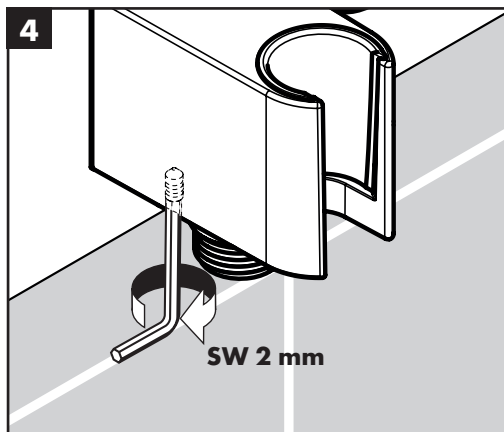

hansgrohe

Service

AVP DN9

95758000 / 92361000

Shower Select

Shower Tablet Select

hansgrohe

Hansgrohe · Auestraße 5 · 9 · D-77761 Schiltach · Telefon +49 (0) 78 36/51-1282 · Telefax +49 (0) 7836/511440
E-Mail: info@hansgrohe.com · Internet: www.hansgrohe.com