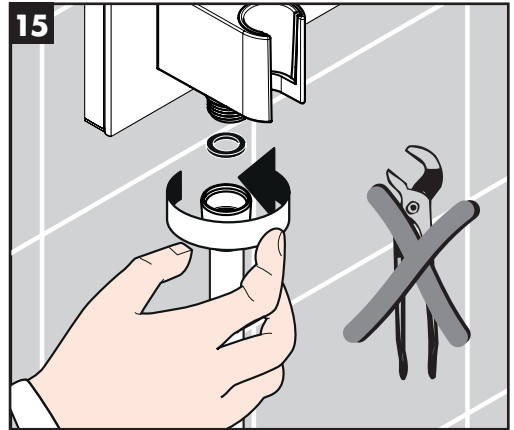

hansgrohe

Service

AVP DN9

95758000 / 92361000

Shower Select

Shower Tablet Select

hansgrohe

Hansgrohe · Auestraße 5 · 9 · D-77761 Schiltach · Telefon +49 (0) 78 36/51-1282 · Telefax +49 (0) 7836/511440
E-Mail: info@hansgrohe.com · Internet: www.hansgrohe.com