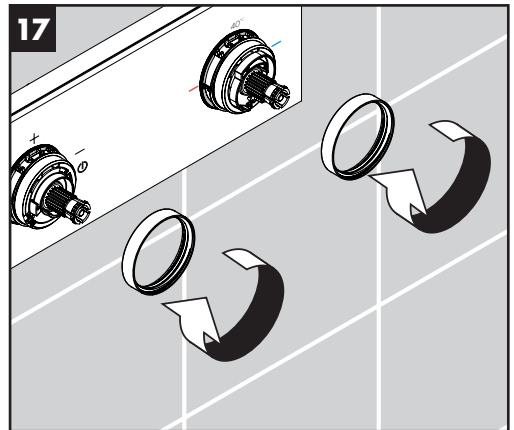

hansgrohe

Service

AVP DN9

95758000 / 92361000

Shower Select

Shower Tablet Select

hansgrohe

Hansgrohe · Auestraße 5 · 9 · D-77761 Schiltach · Telefon +49 (0) 78 36/51-1282 · Telefax +49 (0) 7836/511440
E-Mail: info@hansgrohe.com · Internet: www.hansgrohe.com