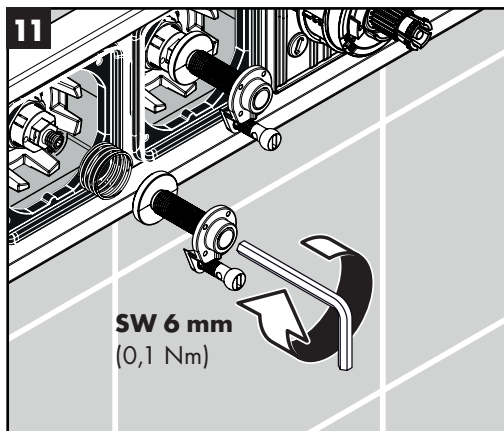

hansgrohe

Service

AVP DN9

95758000 / 92361000

Shower Select

Shower Tablet Select

hansgrohe

Hansgrohe · Auestraße 5 · 9 · D-77761 Schiltach · Telefon +49 (0) 78 36/51-1282 · Telefax +49 (0) 7836/511440
E-Mail: info@hansgrohe.com · Internet: www.hansgrohe.com