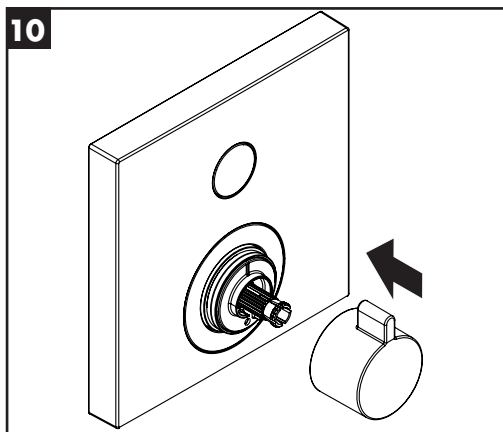

hansgrohe

Service

AVP DN9

95758000 / 92361000

Shower Select

Shower Tablet Select

hansgrohe

Hansgrohe · Auestraße 5 · 9 · D-77761 Schiltach · Telefon +49 (0) 78 36/51-1282 · Telefax +49 (0) 7836/511440
E-Mail: info@hansgrohe.com · Internet: www.hansgrohe.com