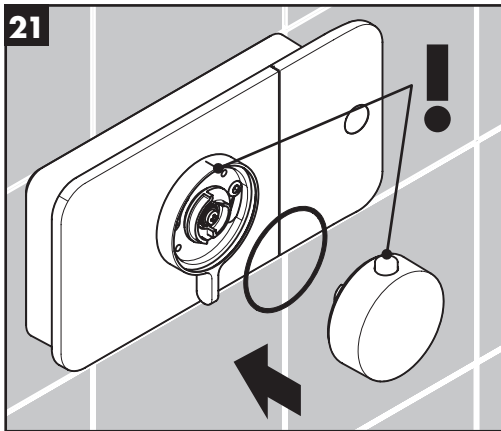

hansgrohe

Service

AVP DN9

95758000 / 92361000

Shower Select

Shower Tablet Select

hansgrohe

Hansgrohe · Auestraße 5 · 9 · D-77761 Schiltach · Telefon +49 (0) 78 36/51-1282 · Telefax +49 (0) 7836/511440
E-Mail: info@hansgrohe.com · Internet: www.hansgrohe.com