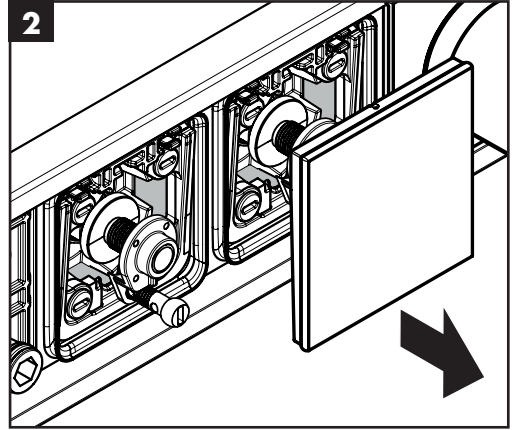

hansgrohe

Service

AVP DN9

95758000 / 92361000

Shower Select

Shower Tablet Select

hansgrohe

Hansgrohe · Auestraße 5 · 9 · D-77761 Schiltach · Telefon +49 (0) 78 36/51-1282 · Telefax +49 (0) 7836/511440
E-Mail: info@hansgrohe.com · Internet: www.hansgrohe.com