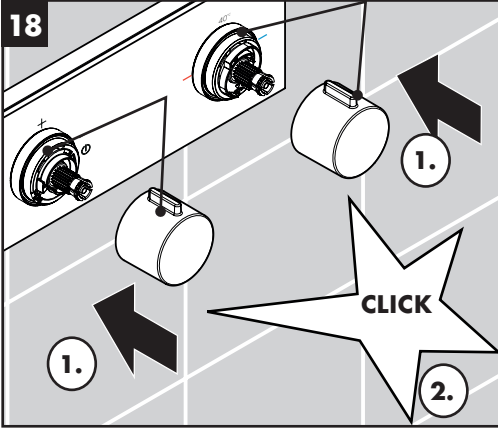

hansgrohe

Service

AVP DN9

95758000 / 92361000

Shower Select

Shower Tablet Select

hansgrohe

Hansgrohe · Auestraße 5 · 9 · D-77761 Schiltach · Telefon +49 (0) 78 36/51-1282 · Telefax +49 (0) 7836/511440
E-Mail: info@hansgrohe.com · Internet: www.hansgrohe.com