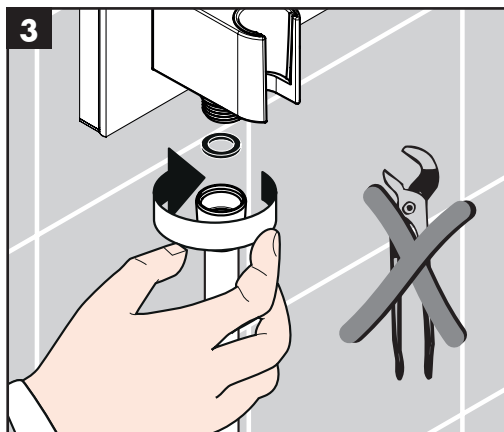

hansgrohe

Service

AVP DN9

95758000 / 92361000

Shower Select

Shower Tablet Select

hansgrohe

Hansgrohe · Auestraße 5 · 9 · D-77761 Schiltach · Telefon +49 (0) 78 36/51-1282 · Telefax +49 (0) 7836/511440
E-Mail: info@hansgrohe.com · Internet: www.hansgrohe.com