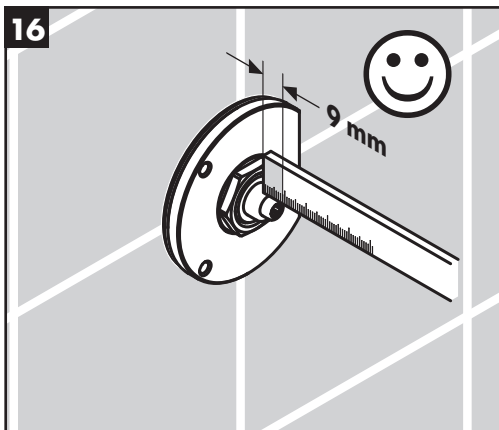

hansgrohe

Service

AVP DN9

95758000 / 92361000

Shower Select

Shower Tablet Select

hansgrohe

Hansgrohe · Auestraße 5 · 9 · D-77761 Schiltach · Telefon +49 (0) 78 36/51-1282 · Telefax +49 (0) 7836/511440
E-Mail: info@hansgrohe.com · Internet: www.hansgrohe.com