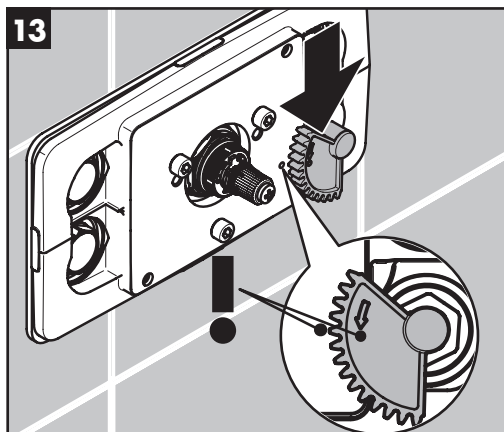

hansgrohe

Service

AVP DN9

95758000 / 92361000

Shower Select

Shower Tablet Select

hansgrohe

Hansgrohe · Auestraße 5 · 9 · D-77761 Schiltach · Telefon +49 (0) 78 36/51-1282 · Telefax +49 (0) 7836/511440
E-Mail: info@hansgrohe.com · Internet: www.hansgrohe.com