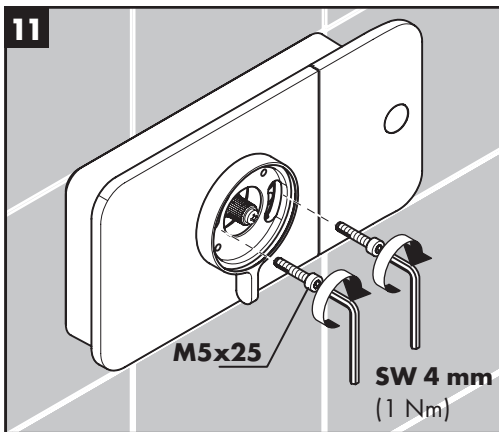

hansgrohe

Service

AVP DN9

95758000 / 92361000

Shower Select

Shower Tablet Select

hansgrohe

Hansgrohe · Auestraße 5 · 9 · D-77761 Schiltach · Telefon +49 (0) 78 36/51-1282 · Telefax +49 (0) 7836/511440
E-Mail: info@hansgrohe.com · Internet: www.hansgrohe.com