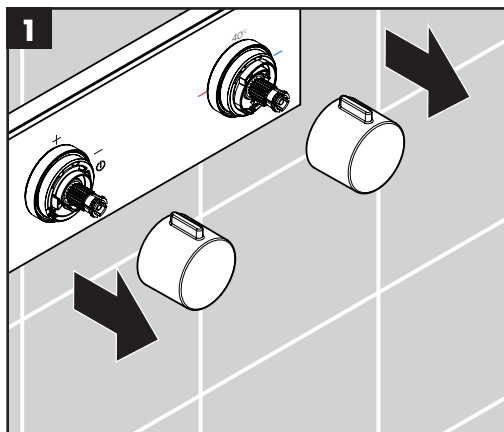

hansgrohe

Service

AVP DN9

95758000 / 92361000

Shower Select

Shower Tablet Select

hansgrohe

Hansgrohe · Auestraße 5 · 9 · D-77761 Schiltach · Telefon +49 (0) 78 36/51-1282 · Telefax +49 (0) 7836/511440
E-Mail: info@hansgrohe.com · Internet: www.hansgrohe.com