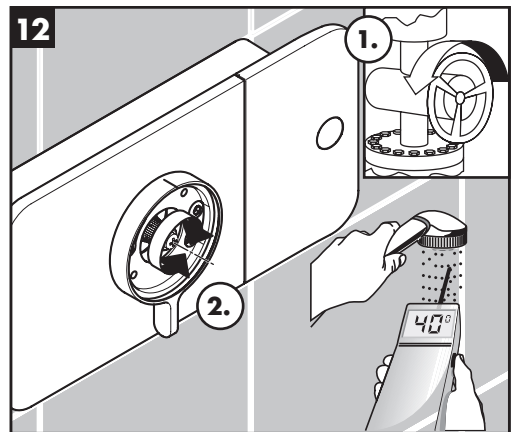

hansgrohe

Service

AVP DN9

95758000 / 92361000

Shower Select

Shower Tablet Select

hansgrohe

Hansgrohe · Auestraße 5 · 9 · D-77761 Schiltach · Telefon +49 (0) 78 36/51-1282 · Telefax +49 (0) 7836/511440
E-Mail: info@hansgrohe.com · Internet: www.hansgrohe.com