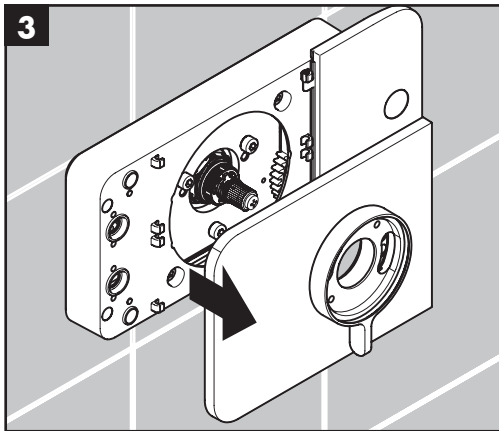

hansgrohe

Service

AVP DN9

95758000 / 92361000

Shower Select

Shower Tablet Select

hansgrohe

Hansgrohe · Auestraße 5 · 9 · D-77761 Schiltach · Telefon +49 (0) 78 36/51-1282 · Telefax +49 (0) 7836/511440
E-Mail: info@hansgrohe.com · Internet: www.hansgrohe.com