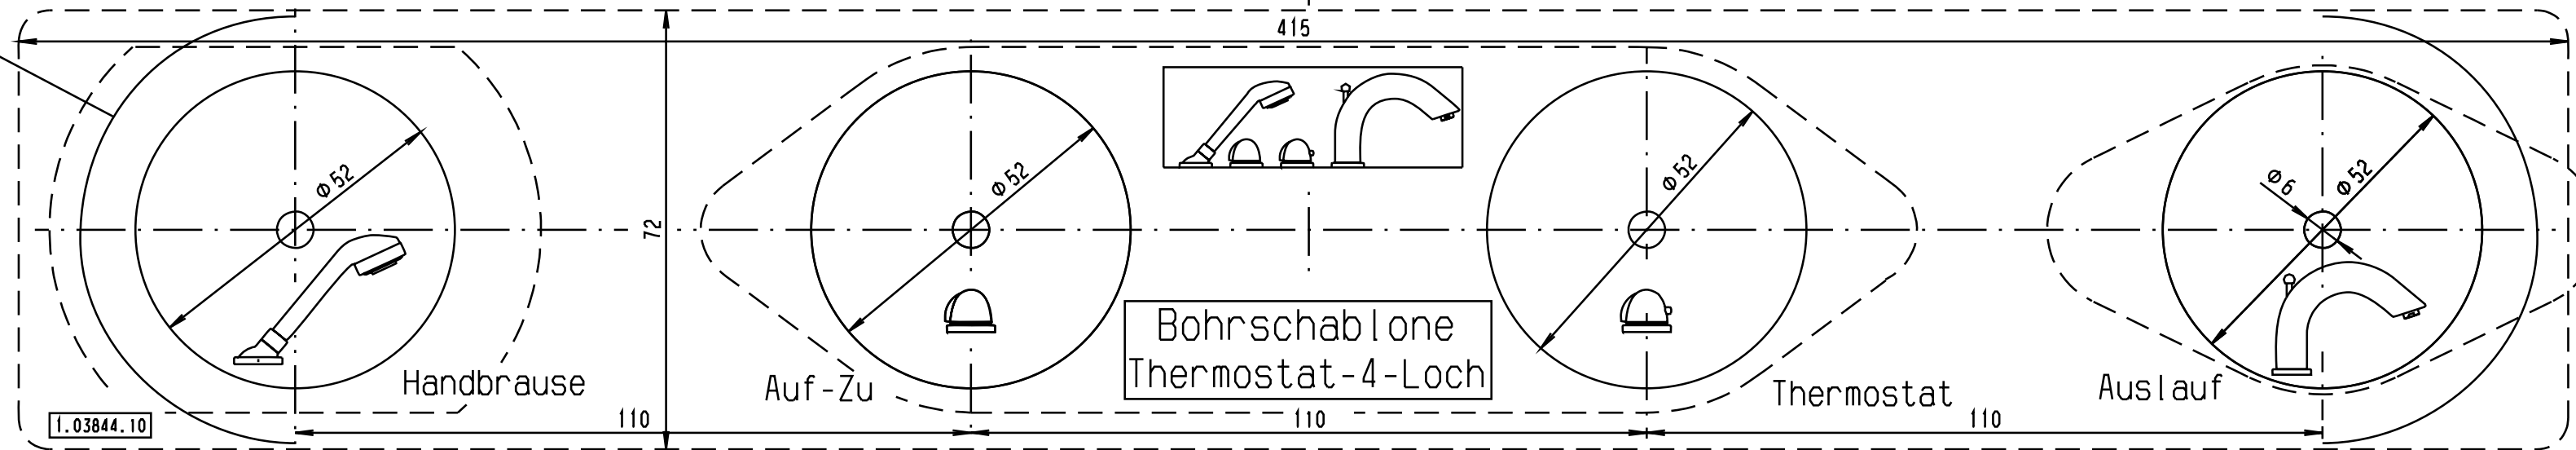

- Rosetten Ø 70
- Rosace Ø 70
- Rosetten Ø 70
- Copertura Ø 70
- Floron Ø 70
- Rozet Ø 70
- Roset Ø 70
- Esphelo Ø 70

Bohrschablone
Thermostat-4-Loch