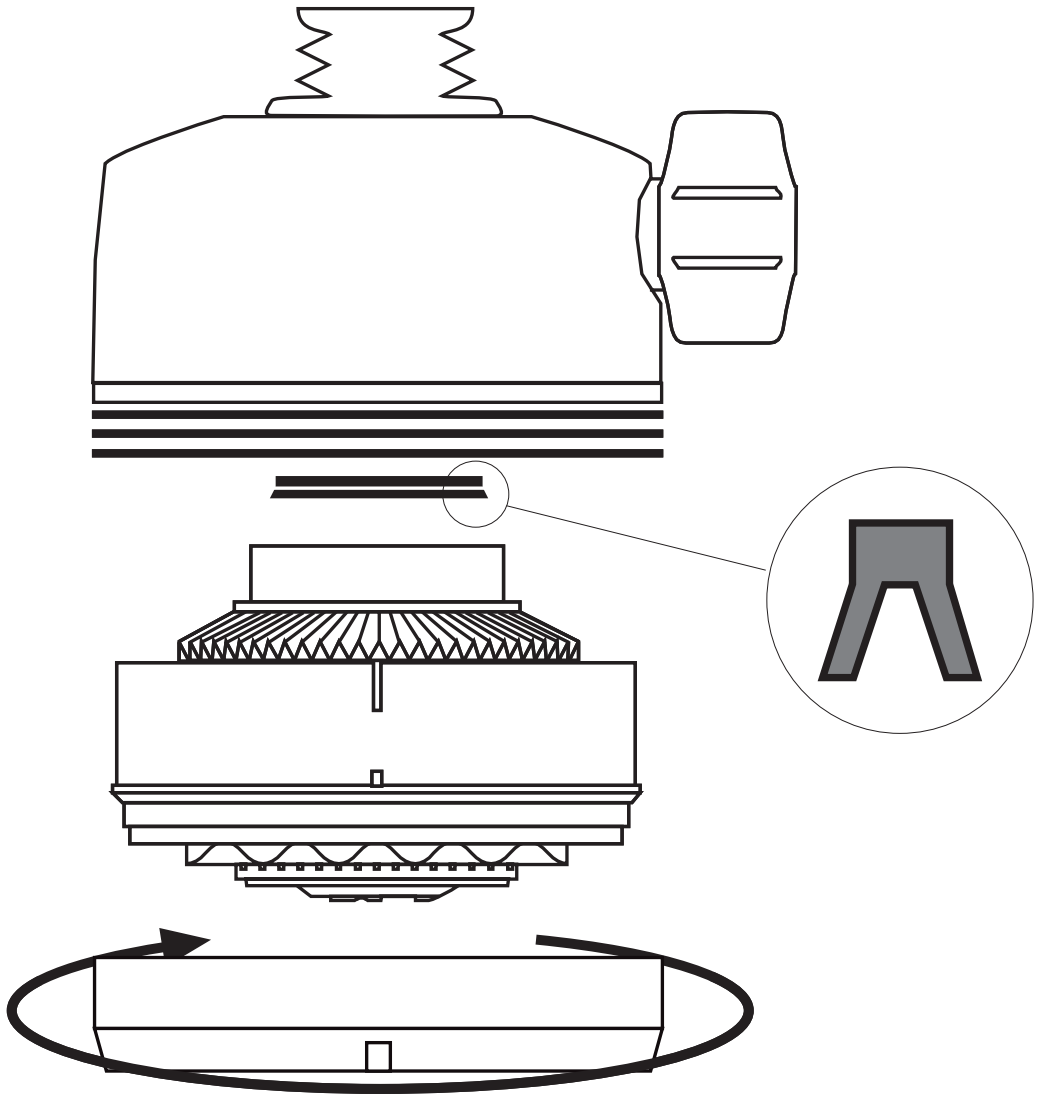

Service

Aktiva
92020000

hansgrohe

hansgrohe

AXOR | PHÄRO

Hansgrohe · Postfach 1145 · D-77761 Schiltach · Telefon +49 (0) 78 36/51-1282 · Telefax +49 (0) 7836/511440
E-Mail: info@hansgrohe.com · Internet: www.hansgrohe.com