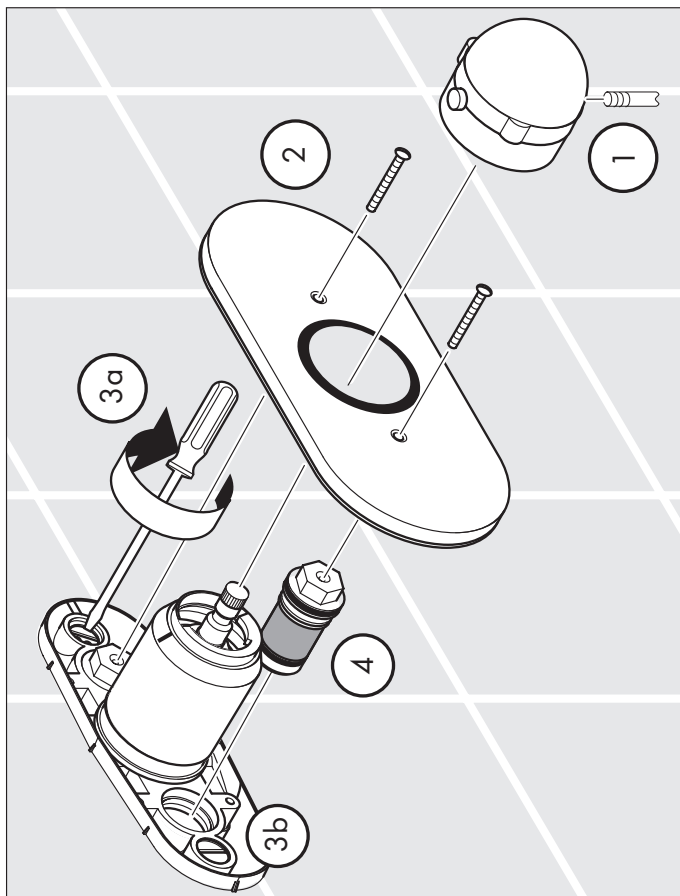

# Service

92605000  
DN15 (1/2")  
SW 17 mm

92635000  
DN20 (3/4")  
SW 19 mm

**hansgrohe**

**hansgrohe**

07/2016  
9.26050.09