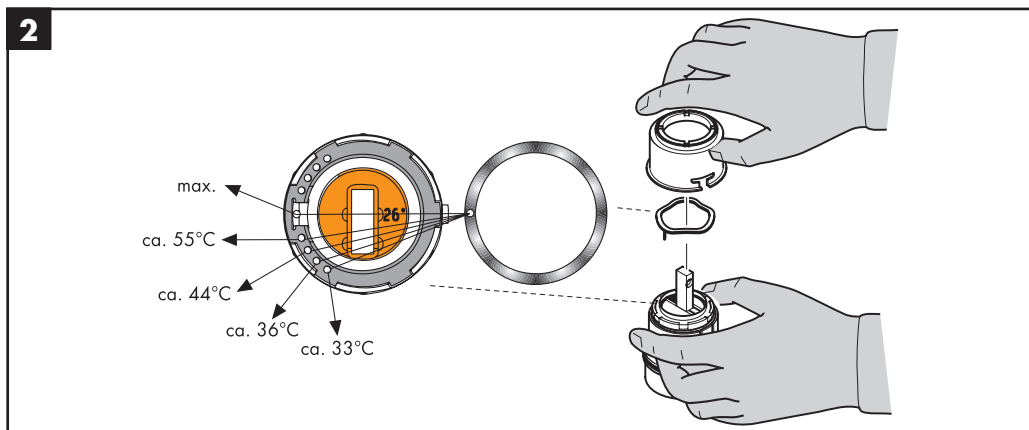

**hansgrohe**

**Service**

14095000/14097000/14098000

60 °C

10 °C

0,3 MPa  
0,3 МПа  
0,3 لاکسباجیم

**hansgrohe**

Hansgrohe · Auestraße 5 · 9 · D-77761 Schiltach · Telefon +49 (0) 78 36/51-1282 · Telefax +49 (0) 7836/511440  
E-Mail: info@hansgrohe.com · Internet: www.hansgrohe.com