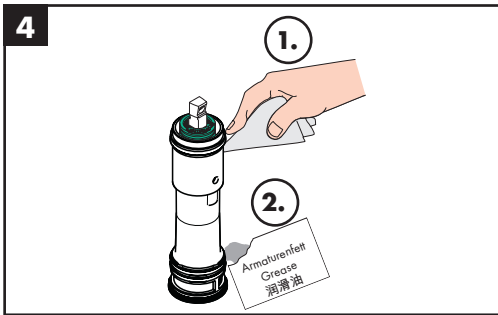

hansgrohe

Service

Armaturenfett
Grease
润滑油

98702000

Armaturenfett
Grease
润滑油

hansgrohe