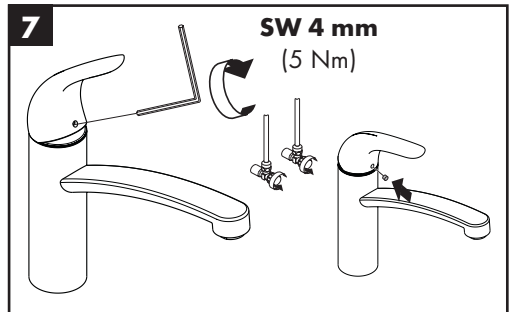

hansgrohe

Service

Armaturenfett
Grease
润滑油

98702000

Armaturenfett
Grease
润滑油

hansgrohe