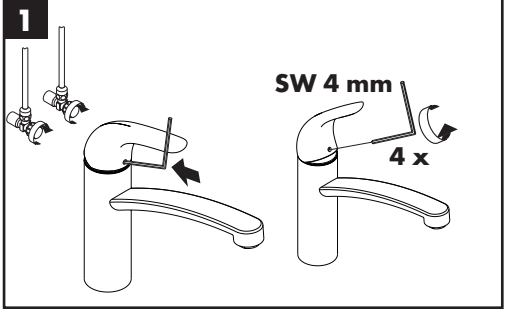

hansgrohe

Service

Armaturenfett
Grease
润滑油

98702000

Armaturenfett
Grease
润滑油

hansgrohe