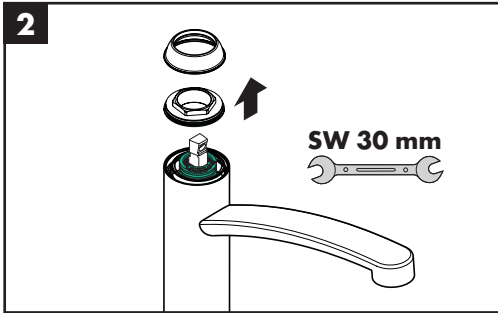

hansgrohe

Service

Armaturenfett
Grease
润滑油

98702000

Armaturenfett
Grease
润滑油

hansgrohe