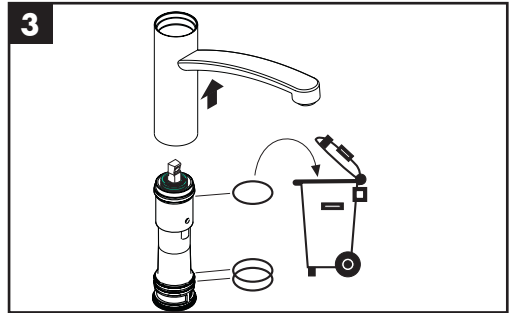

hansgrohe

Service

Armaturenfett
Grease
润滑油

98702000

Armaturenfett
Grease
润滑油

hansgrohe