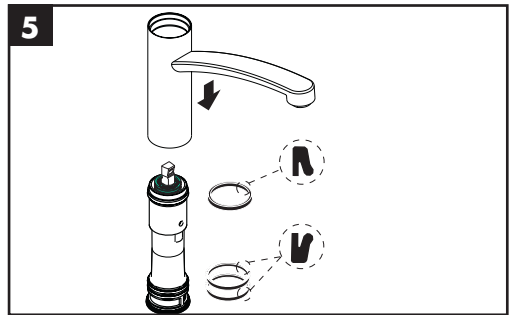

hansgrohe

Service

Armaturenfett
Grease
润滑油

98702000

Armaturenfett
Grease
润滑油

hansgrohe