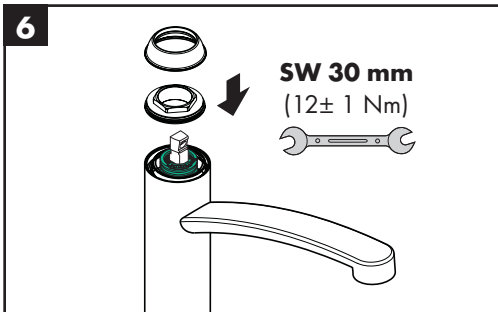

hansgrohe

Service

Armaturenfett
Grease
润滑油

98702000

Armaturenfett
Grease
润滑油

hansgrohe